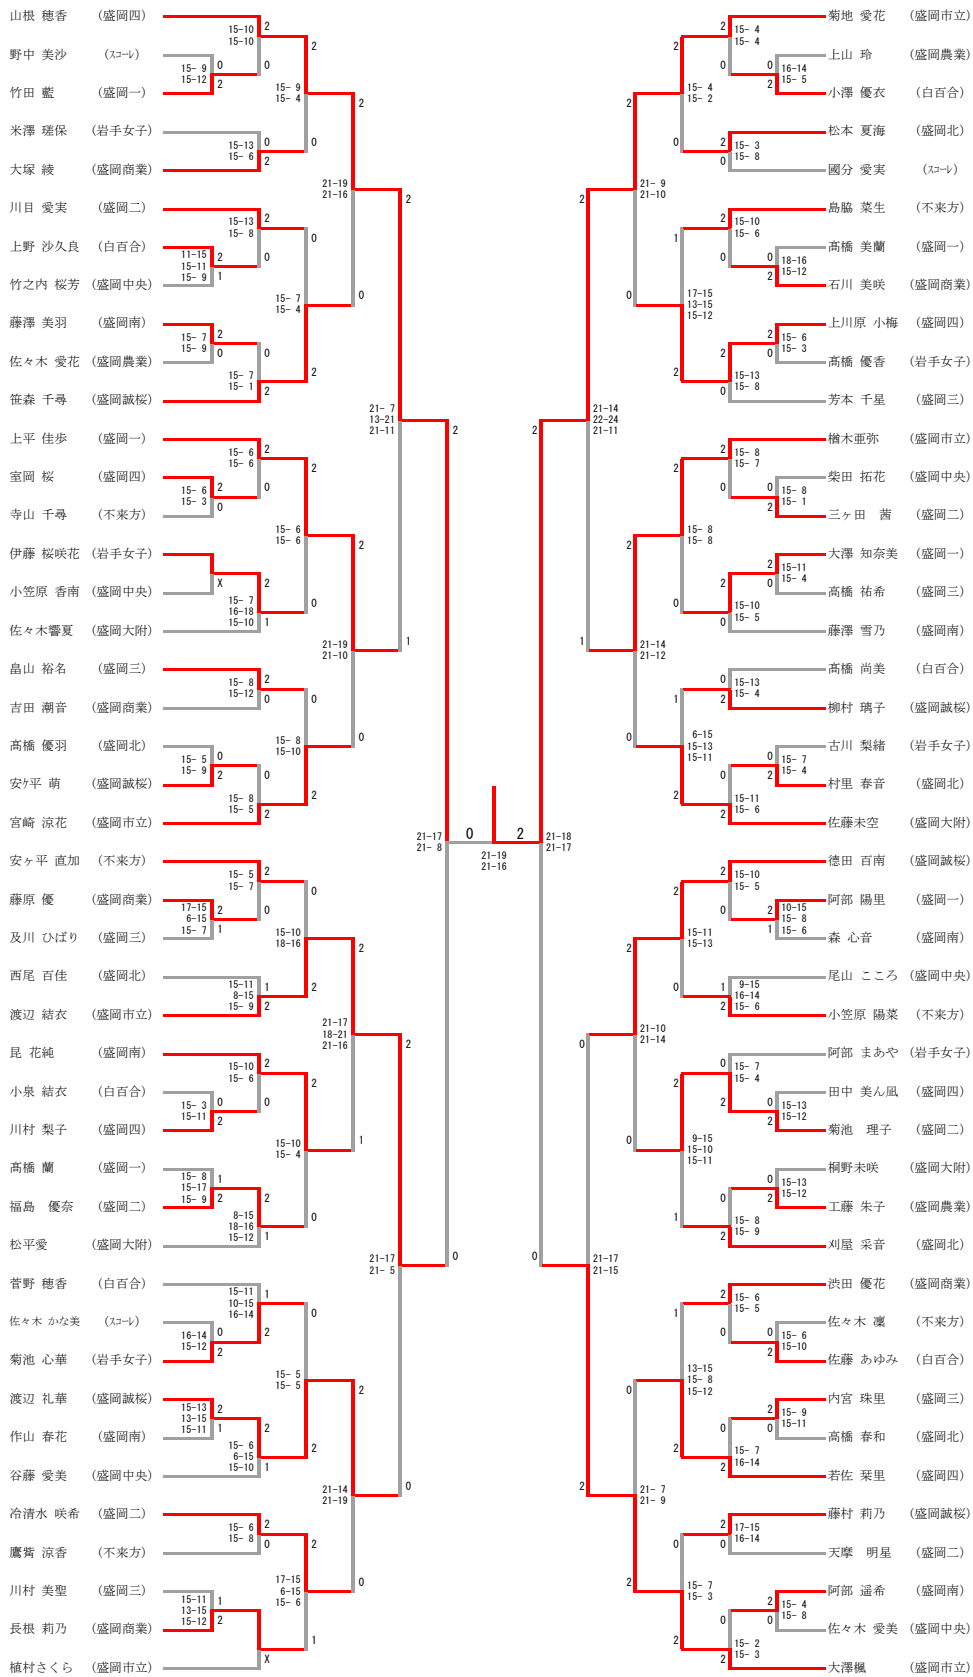

女子ダブルス

大久保海 宮崎 涼花 藤原雪希 長谷川愛里 小笠原 香南 佐々木 愛美 岩瀬 晴香 菊地 愛香 高橋 春 和 藤沢 菜々子 洪田 優花 石川 美咲 佐々木 かな美 國分 愛実 阿部 陽里 高橋 蘭 藤村 莉乃 田中 美菜 及川 ひばり 石井 紅葉 昆 花純 森 心音 工藤 朱子 佐々木 愛花 桂川 結 莉 児 玉 かのん 竹之内 桜芳 柴田 拓花 天摩 明星 吉田 玲菜 藤平 朱花 田中 美人風 渡邊 青海 橋本亜弥 佐藤 あゆみ 高橋 尚美 安ヶ平 直加 吉原 美羽 吉田 りりか 藤本 遥奈 菊池 心華 古川 梨緒 川目 愛実 福島 優奈 藤原 優 上平 瑞稀 及川 夏織子 新屋 歩 大澤 知奈美 竹田 藍 内宮 珠里 畠山 裕名 笹森 千尋 柳村 璃子 寺山 千尋 海老 尚里 及川 璃子 阿部 遥希 村上 和可奈 中原 菜々香 佐藤未空 松平愛 刈 屋 采 音 村 里 春 音 葛巻 優依 橋本 舞 遠藤 菜緒 井上 晴 高橋 優香 米澤 瑛保 佐々木雅 高野橋 美響 志田 遥香 阿部 莉子 遠畑 明佳 運萬 千尋 前田 玲奈 三田村 朋美 及川 美聖 豊間根 綾香 山根 穂香 川村 梨子	(盛岡市立) (盛岡大附) (盛岡中央) (盛岡二) (盛岡北) (盛岡商業) (スクール) (盛岡一) (盛岡誠桜) (盛岡三) (盛岡南) (盛岡農業) (盛岡北) (盛岡中央) (盛岡二) (盛岡四) (盛岡市立) (白百合) (不来方) (盛岡誠桜) (岩手女子) (盛岡二) (盛岡商業) (盛岡四) (盛岡一) (盛岡三) (盛岡誠桜) (不来方) (盛岡南) (盛岡市立) (盛岡大附) (盛岡北) (白百合) (盛岡農業) (岩手女子) (盛岡市立) (盛岡南) (盛岡三) (盛岡市立) (盛岡大附) (盛岡北) (白百合) (盛岡農業) (岩手女子) (盛岡市立) (盛岡南) (盛岡三) (盛岡商業) (盛岡四)	大澤楓 植村 さくら 木村 紅愛 西牧 もも 湯川 真悠 安田 蒼 滝沢 香奈 細川 梨花 大崎 薫舞 藤原 羽蘭 芳本 千星 佐々木 遥奈 高橋 優羽 大井 美結 細野 万桜 高橋 音羽 石原 朱夏 野中 玲奈 三ヶ田 茜 菊池 理子 阿部 まあや 伊藤 桜咲花 藤澤 雪乃 松川 加奈 吉田珠奈 金森 未容 高橋 千夏 渡辺 礼華 上平 佳歩 石島 彩 長根 莉乃 大塚 綾 竹森 和那 佐藤 鈴 菅野 穂香 小泉 結衣 佐々木 凜 鷹野 涼香 若佐 菜里 黒澤 愛 徳田 百南 安ヶ平 萌 清 武 璃 来 玉澤 まりな 川村 美聖 高橋 祐希 佐々木響夏 桐野未咲 西 尾 百 佳 松 本 夏 海 島脇 菜生 小笠原 陽菜 作山 春花 藤澤 美羽 伊藤 玲音 山本 紗希 葛西 眞子 佐々木 理乃 尾山 ころこ 谷藤 愛美 小澤 優衣 上野 沙久良 江本 茶子 小笠原 奏恵 冷清水 映希 小山田 和心 大倉 柚未夏 鳴海 紗理奈 高橋 美蘭 吉田 美紅 室岡 桜 上川原 小梅 佐藤 芽衣 高橋 桜花 小林 叶夢 佐々木 愛梨 今野 海 里 山口 結 衣 野中 美沙 二ヶ神 日菜 菊地 愛花 渡辺 結衣	(盛岡市立) (盛岡南) (盛岡一) (盛岡商業) (スクール) (盛岡三) (盛岡北) (盛岡四) (岩手女子) (盛岡二) (岩手女子) (盛岡南) (盛岡市立) (盛岡誠桜) (盛岡一) (盛岡商業) (盛岡四) (盛岡誠桜) (盛岡市立) (盛岡三) (盛岡大附) (盛岡北) (不来方) (盛岡南) (岩手女子) (盛岡二) (盛岡中央) (白百合) (盛岡農業) (盛岡二) (盛岡商業) (盛岡一) (盛岡四) (盛岡誠桜) (盛岡三) (盛岡北) (スクール) (盛岡市立)
--	---	---	--

三位決定戦

山根 穂香 川村 梨子 若佐 菜里 黒澤 愛	(盛岡四) (盛岡四) (盛岡四) (盛岡四)	21-18 22-20 2 0
---------------------------------	----------------------------------	--------------------------

女子シングルス

三位決定戦

渡辺 結衣 (盛岡市立)	19-21	1
大澤楓 (盛岡市立)	21-16	2