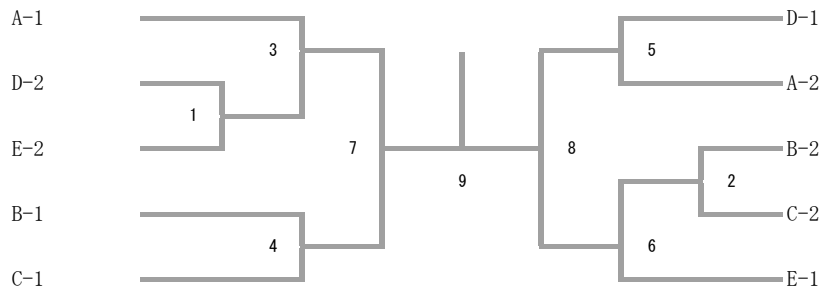

3部男子ダブルス(MD3)

3部男子ダブルス(MD3) Aブロック	及川 久慈	掘間 佐藤	朝倉 金澤	勝-敗	順位
及川 伸 久慈 秀俊 (紫波)		3	1		
掘間 悟 佐藤 祐司 (からまつ)	3		2		
朝倉 満直 金澤 直哉 (IMU)	1	2			

3部男子ダブルス(MD3) Bブロック	西 久保	濱田 石澤	和田 矢島	山道 石橋	勝-敗	順位
西 政佳 久保 悟 (ホークシャトルズ・からまつ)		6	4	2		
濱田 健 石澤 勇作 (東京エレクトロン)	6		1	3		
和田 五郎 矢島 英雄 (橋市スポーツ・三田記念病院)	4	1		5		
山道 康汰 石橋 聡 (NRシャトルズ)	2	3	5			

3部男子ダブルス(MD3) Cブロック	木村 新沼	大下 斉藤	菊池 大山	勝-敗	順位
木村 泰久 新沼 都 (TEAM TAKE)		3	1		
大下 司 斉藤 誠之 (ホークシャトルズ)	3		2		
菊池 保広 大山 雄詩 (からまつ)	1	2			

3部男子ダブルス(MD3) Dブロック	中山 阿部	荒井 金濱	大高 長岡	岩崎 榊原	勝-敗	順位
中山 将孝 阿部 勇 (ホークシャトルズ)		6	4	2		
荒井 貴広 金濱 基 (TEAM TAKE)	6		1	3		
大高 友幸 長岡 渉 (からまつ)	4	1		5		
岩崎 昭三 榊原 昭二 (スペースシャトルズ)	2	3	5			

3部男子ダブルス(MD3) Eブロック	村上 シリアコ、ジェシー	白旗 青山	若山 高田	勝-敗	順位
村上 俊弥 シリアコ、ジェシー (東京エレクトロン)		3	1		
白旗 大輔 青山 撤 (からまつ)	3		2		
若山 朗 高田 満 (ばどみんとんむら)	1	2			

3部男子ダブルス(MD3)