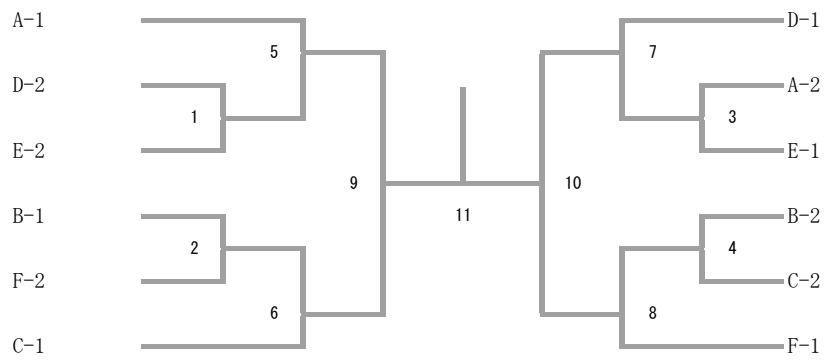

2部男子ダブルス(MD2)

2部男子ダブルス(MD2) Aブロック	森元 石塚	宮野 沢村	赤倉 梅村	勝-敗	順位
森元 駿 石塚 一吹 (岩手大学)		3	1		
宮野 徹 沢村 保 (JR盛岡)	3		2		
赤倉 凌太 梅村 博之 (IMU)	1	2			

2部男子ダブルス(MD2) Bブロック	室岡 猿舘	三田 戸羽	三浦 佐藤	勝-敗	順位
室岡 淳一 猿舘 直樹 (ライスヒルズ)		3	1		
三田 充真 戸羽 陸 (IMU)	3		2		
三浦 岳 佐藤 大樹 (からまつ)	1	2			

2部男子ダブルス(MD2) Cブロック	神島 鈴木	鶴見 川越	神村 西本	勝-敗	順位
神島 知也 鈴木 桂樹 (HEAT)		3	1		
鶴見 武憲 川越 嵩之 (Wish)	3		2		
神村 直樹 西本 悠樹 (IMU)	1	2			

2部男子ダブルス(MD2) Dブロック	瀬川 佐藤	中田 小野寺	千葉 武田	勝-敗	順位
瀬川 智哉 佐藤 直樹 (IMU)		3	1		
中田 喬之 小野寺 弘 (紫波)	3		2		
千葉 拓哉 武田 大悟 (Wish)	1	2			

2部男子ダブルス(MD2) Eブロック	及川 藤原	岸 我妻	内館 及川	勝-敗	順位
及川 耕平 藤原 徳貴 (矢巾クラブ)		3	1		
岸 承俊 我妻 励 (IMU)	3		2		
内館 道正 及川 豊史 (岩手大学)	1	2			

2部男子ダブルス(MD2) Fブロック	藤田 仲代	福田 田口	鎌田 猪狩	勝-敗	順位
藤田 京平 仲代 雄樹 (HEAT)		3	1		
福田 仁 田口 平 (ホークシャトルズ)	3		2		
鎌田 豪 猪狩 翔平 (IMU)	1	2			

2部男子ダブルス(MD2)