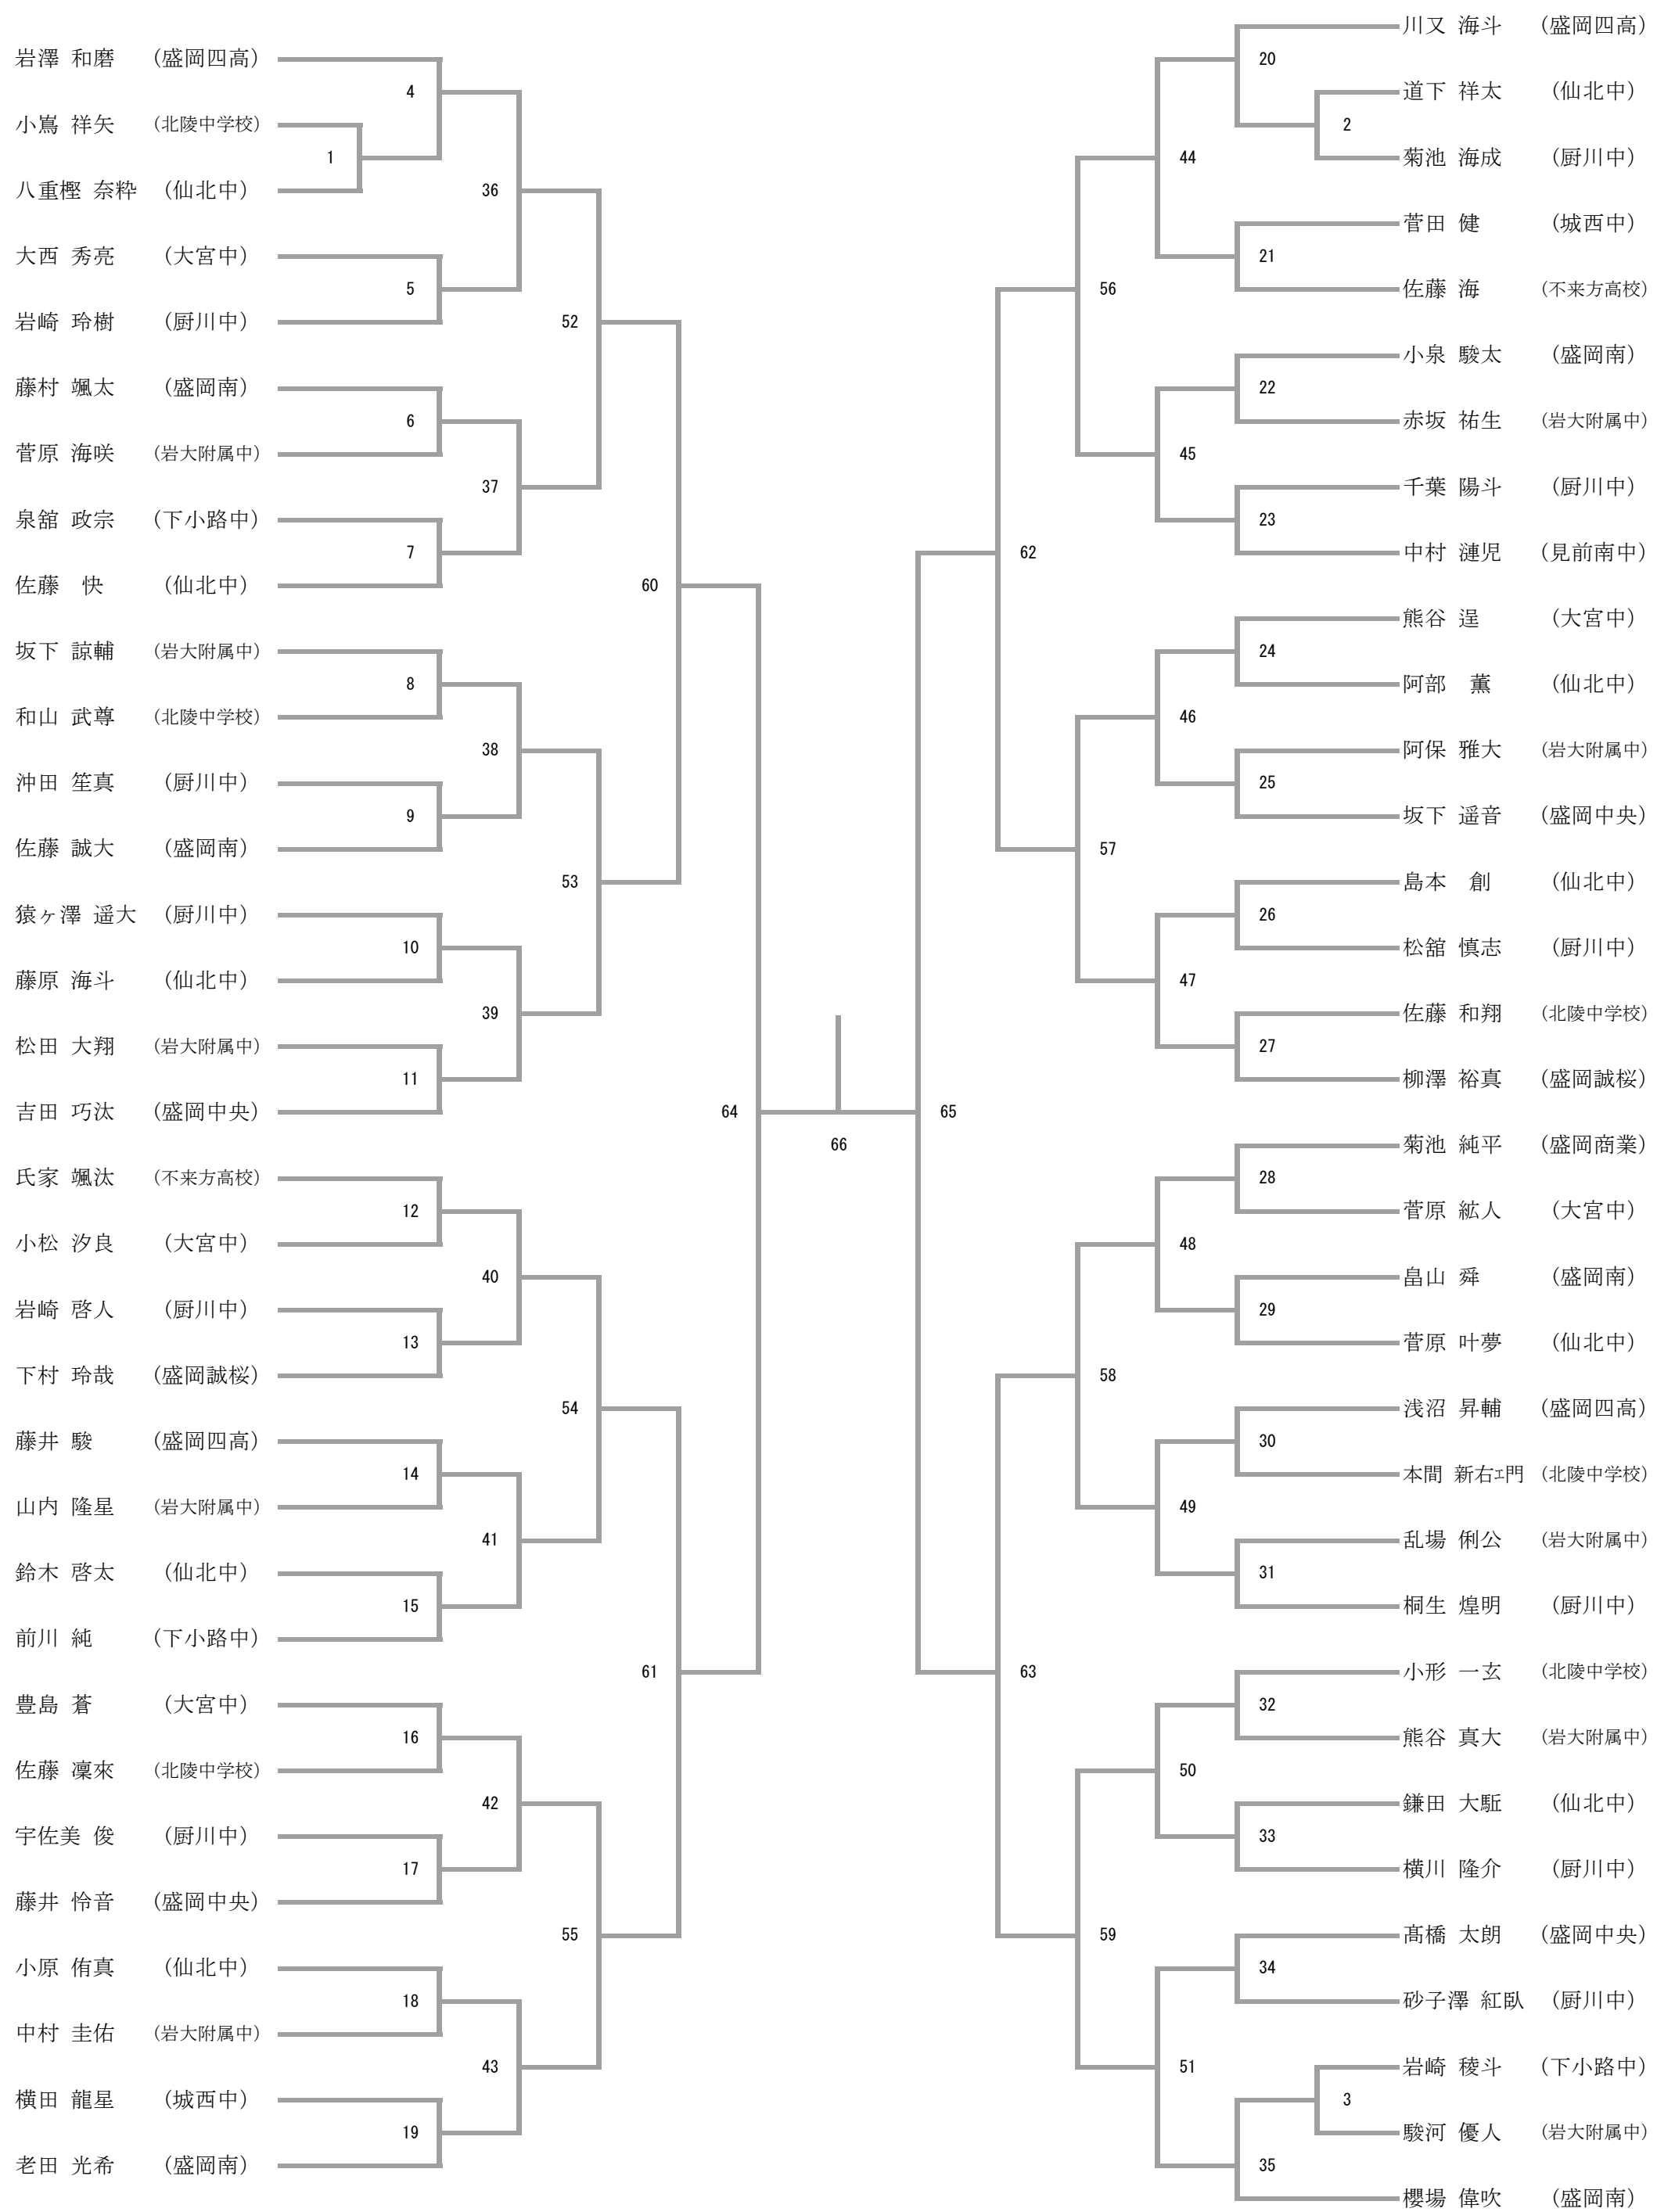

1部男子

2部男子

3部男子

競技上の注意

- 1、タイムテーブル2段目まではそのコート、3段目以降は降流し込み方式。進行に注意し待機してください。
- 2、3ゲームマッチのラリーポイント方式で行います。（6対6～21点先取、延長30点まで ファイナルは11点チェンジエンド）
- 3、勝者カウンター、敗者主審、線審は学校割当とします。初戦のみ次の試合の選手で主審・カウンターで行います。
- 4、ゴミは持ち帰りですのでご協力をお願いします。

1部男子シングルス(MS1)

2部男子シングルス(MS2)

3部男子シングルス(MS3) (1/2)

3部男子シングルス(MS3) (2/2)