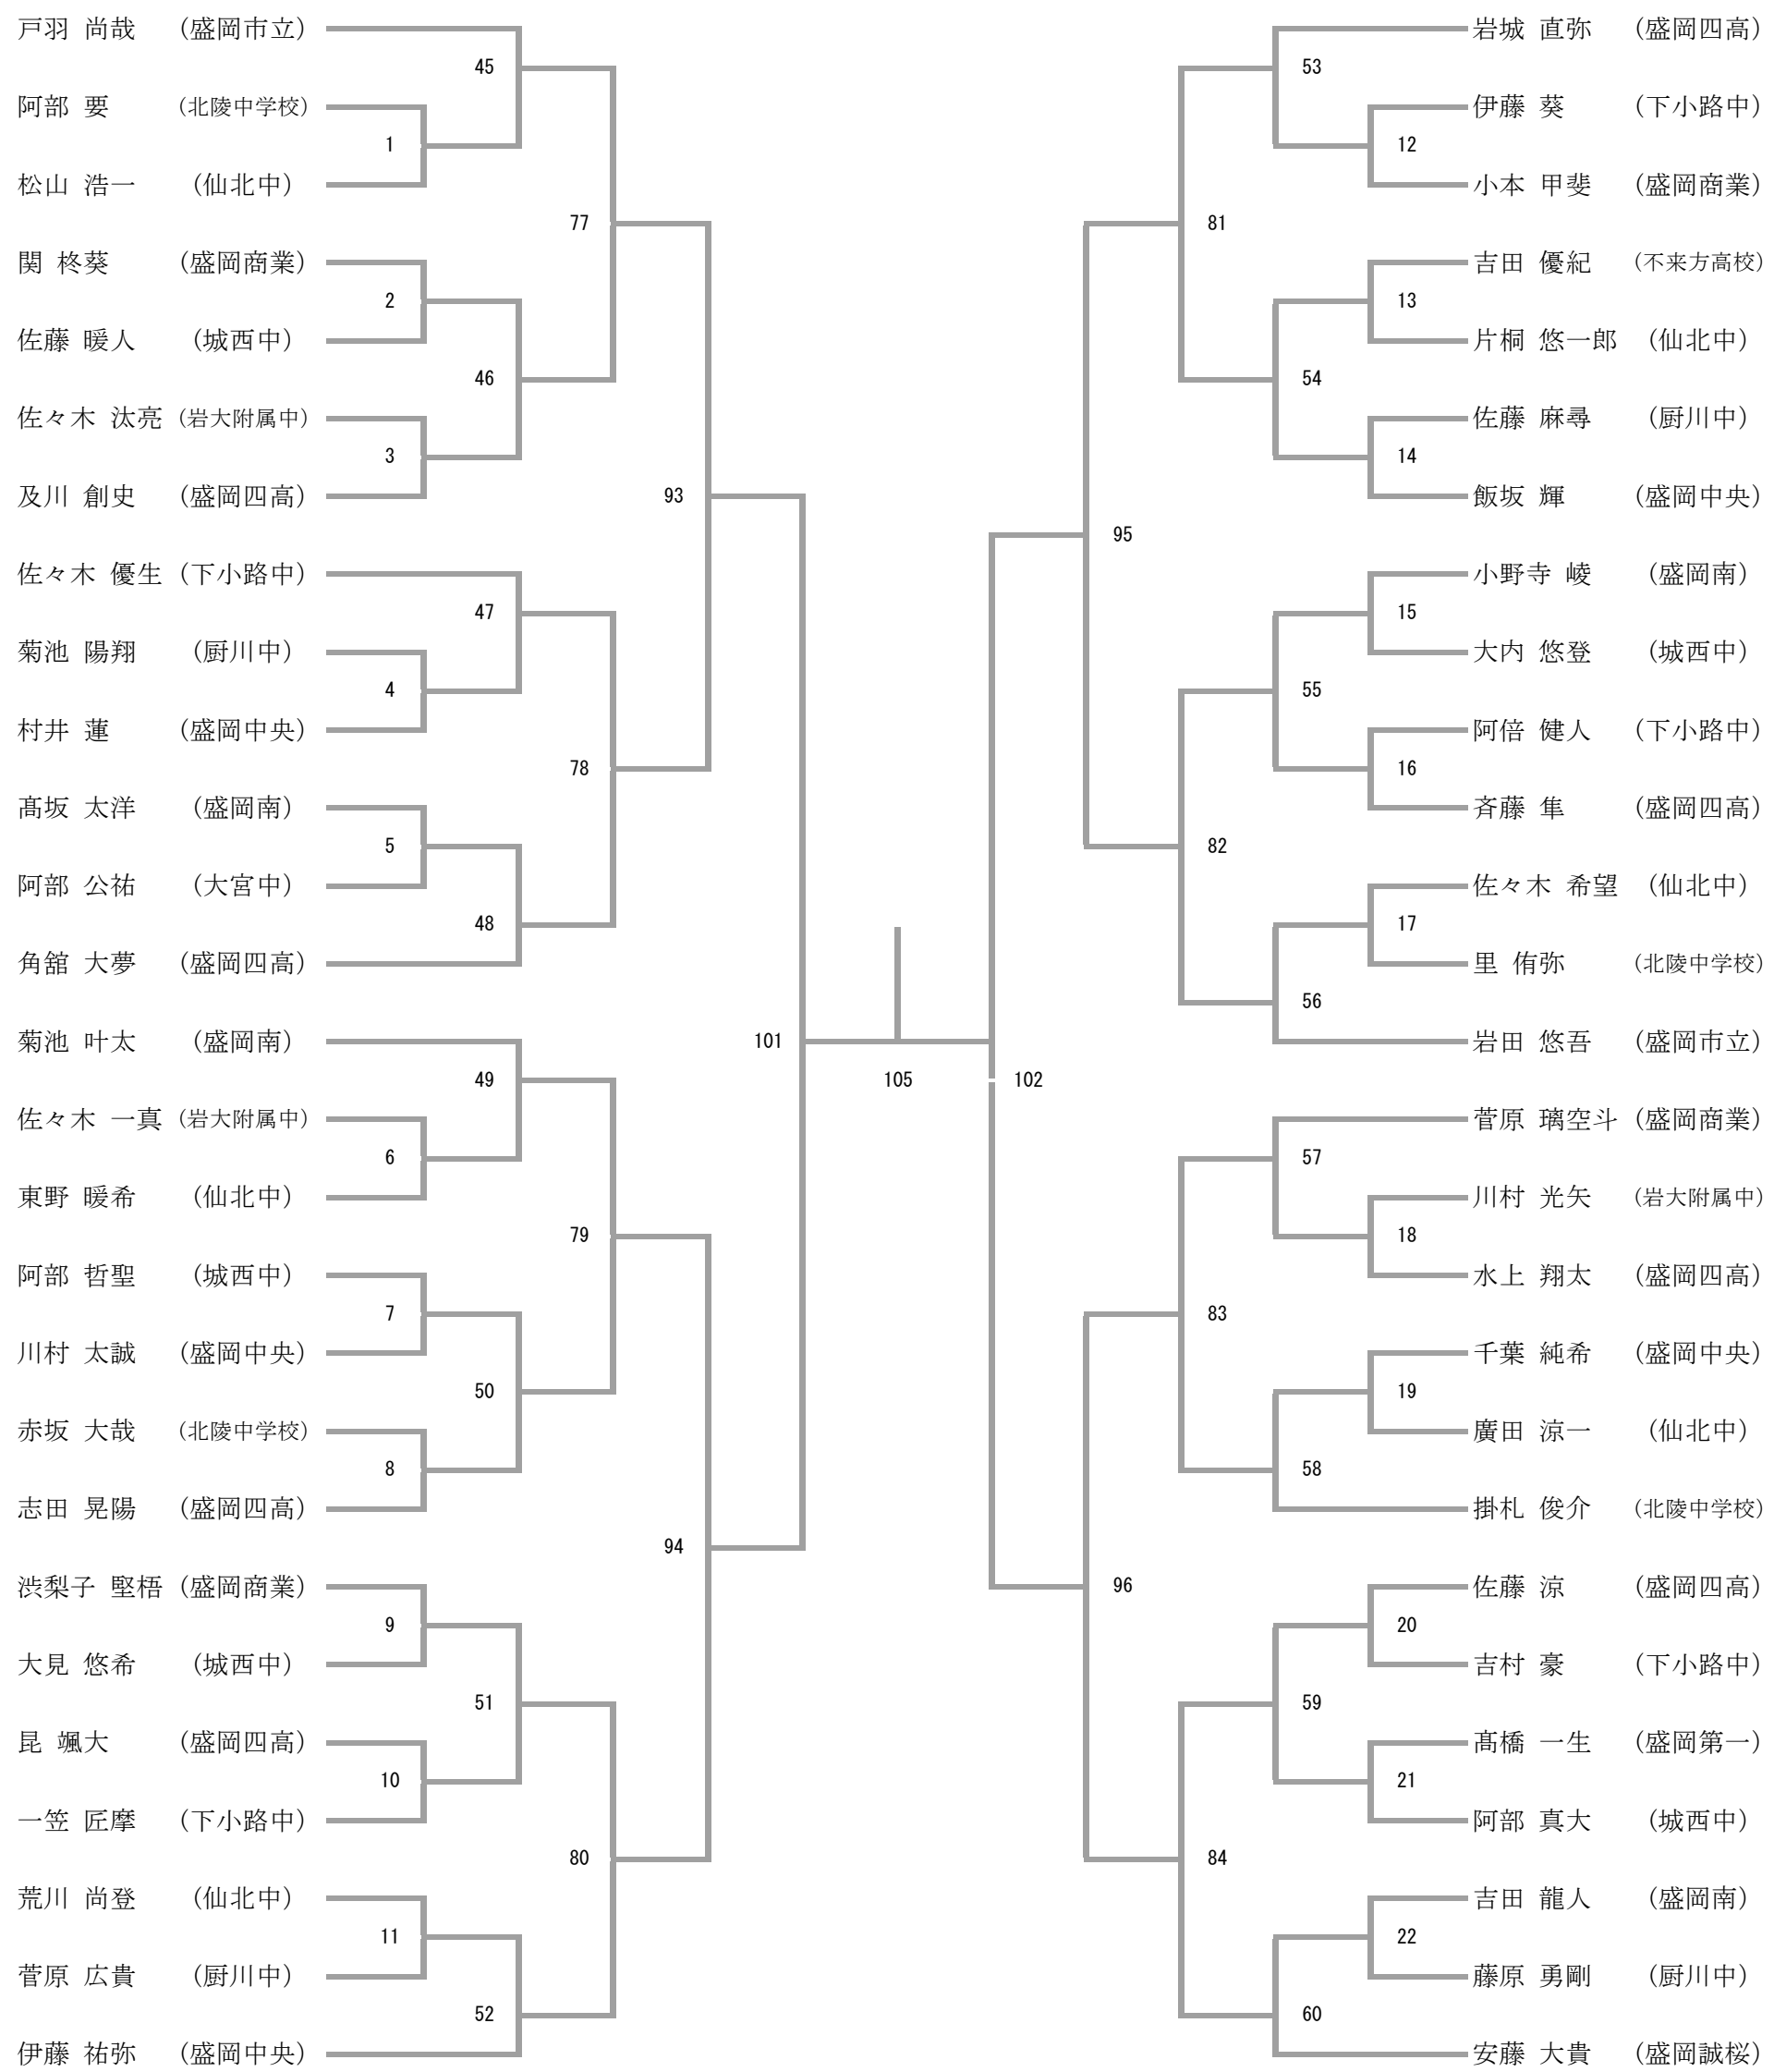

1部男子

2部男子

3部男子

競技上の注意

- 1、タイムテーブル2段目まではそのコート、3段目以降は降流し込み方式。進行に注意し待機してください。
- 2、3ゲームマッチのラリーポイント方式で行います。（6対6～21点先取、延長30点まで ファイナルは11点チェンジエンド）
- 3、勝者カウンター、敗者主審、線審は学校割当とします。初戦のみ次の試合の選手で主審・カウンターで行います。
- 4、ゴミは持ち帰りですのでご協力をお願いします。

1部男子シングルス(MS1)

2部男子シングルス(MS2)

3部男子シングルス(MS3) (1/2)

3部男子シングルス(MS3) (2/2)