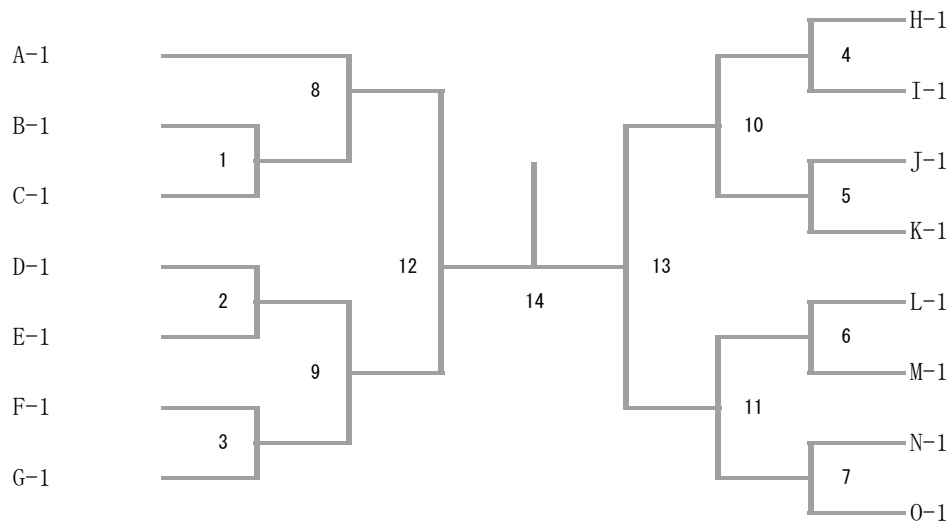

1部女子ダブルス(WD1)決勝トーナメント