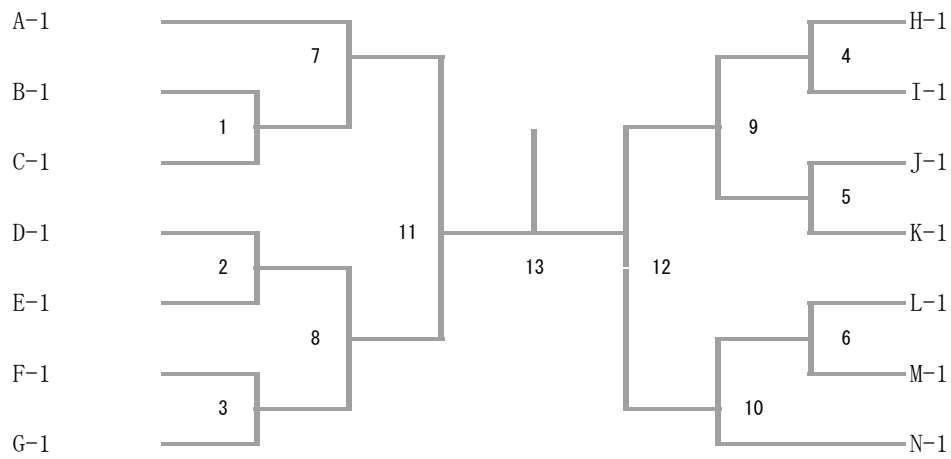

2部女子ダブルス(WD2)決勝トーナメント