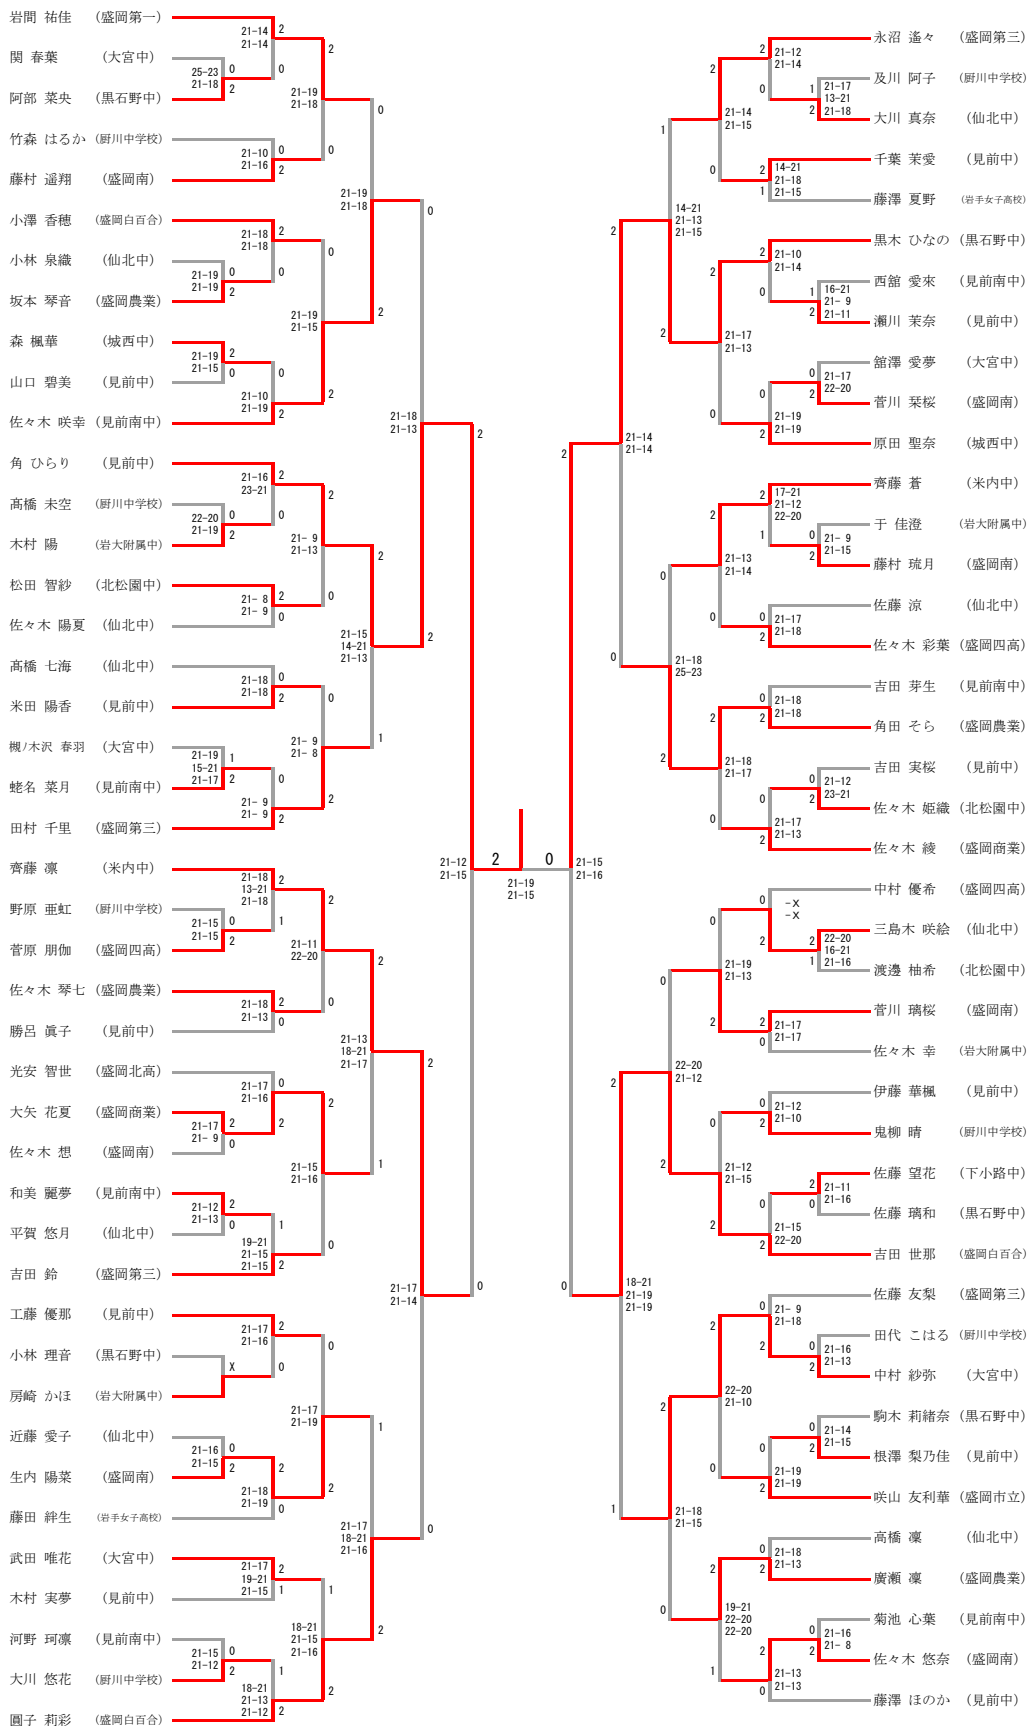

1部女子シングルス(WS1) (1/2)

1部女子シングルス(WS1) (2/2)

決勝戦

2部女子シングルス(W.S2)

3部女子シングルス(W3)