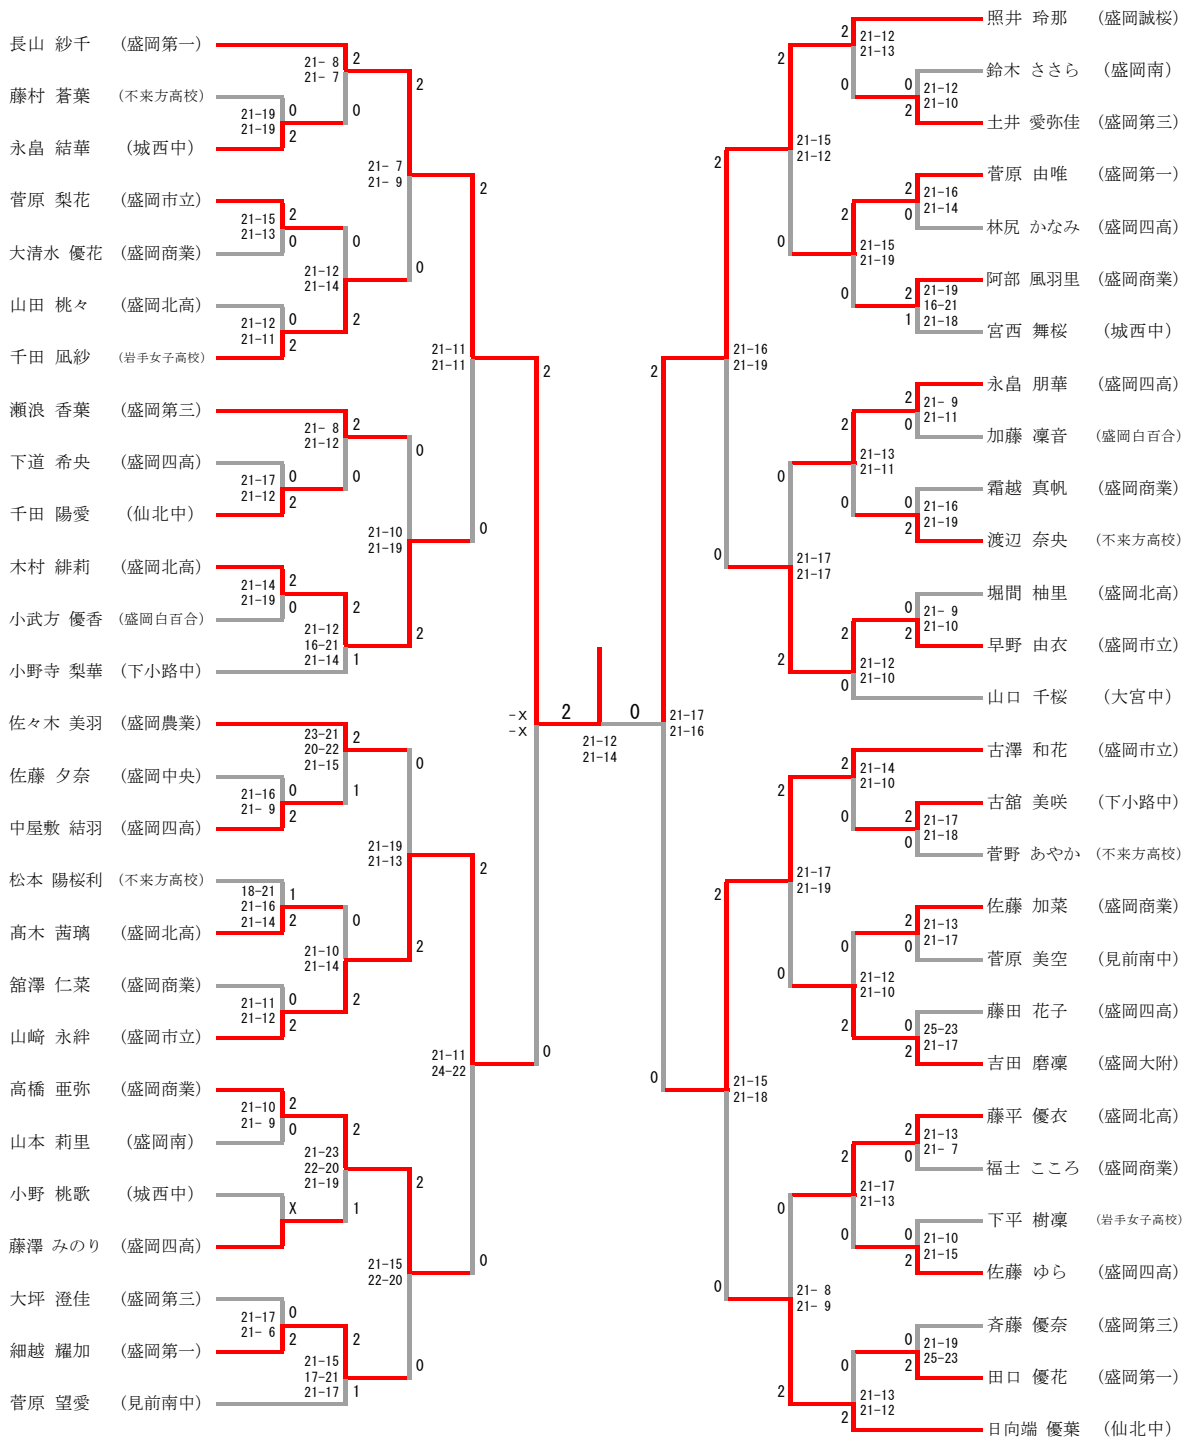

1部女子シングルス(WS1) (1/2)

1部女子シングルス(WS1) (2/2)

決勝戦

2部女子シングルス(W.S2)

3部女子シングルス(W3)