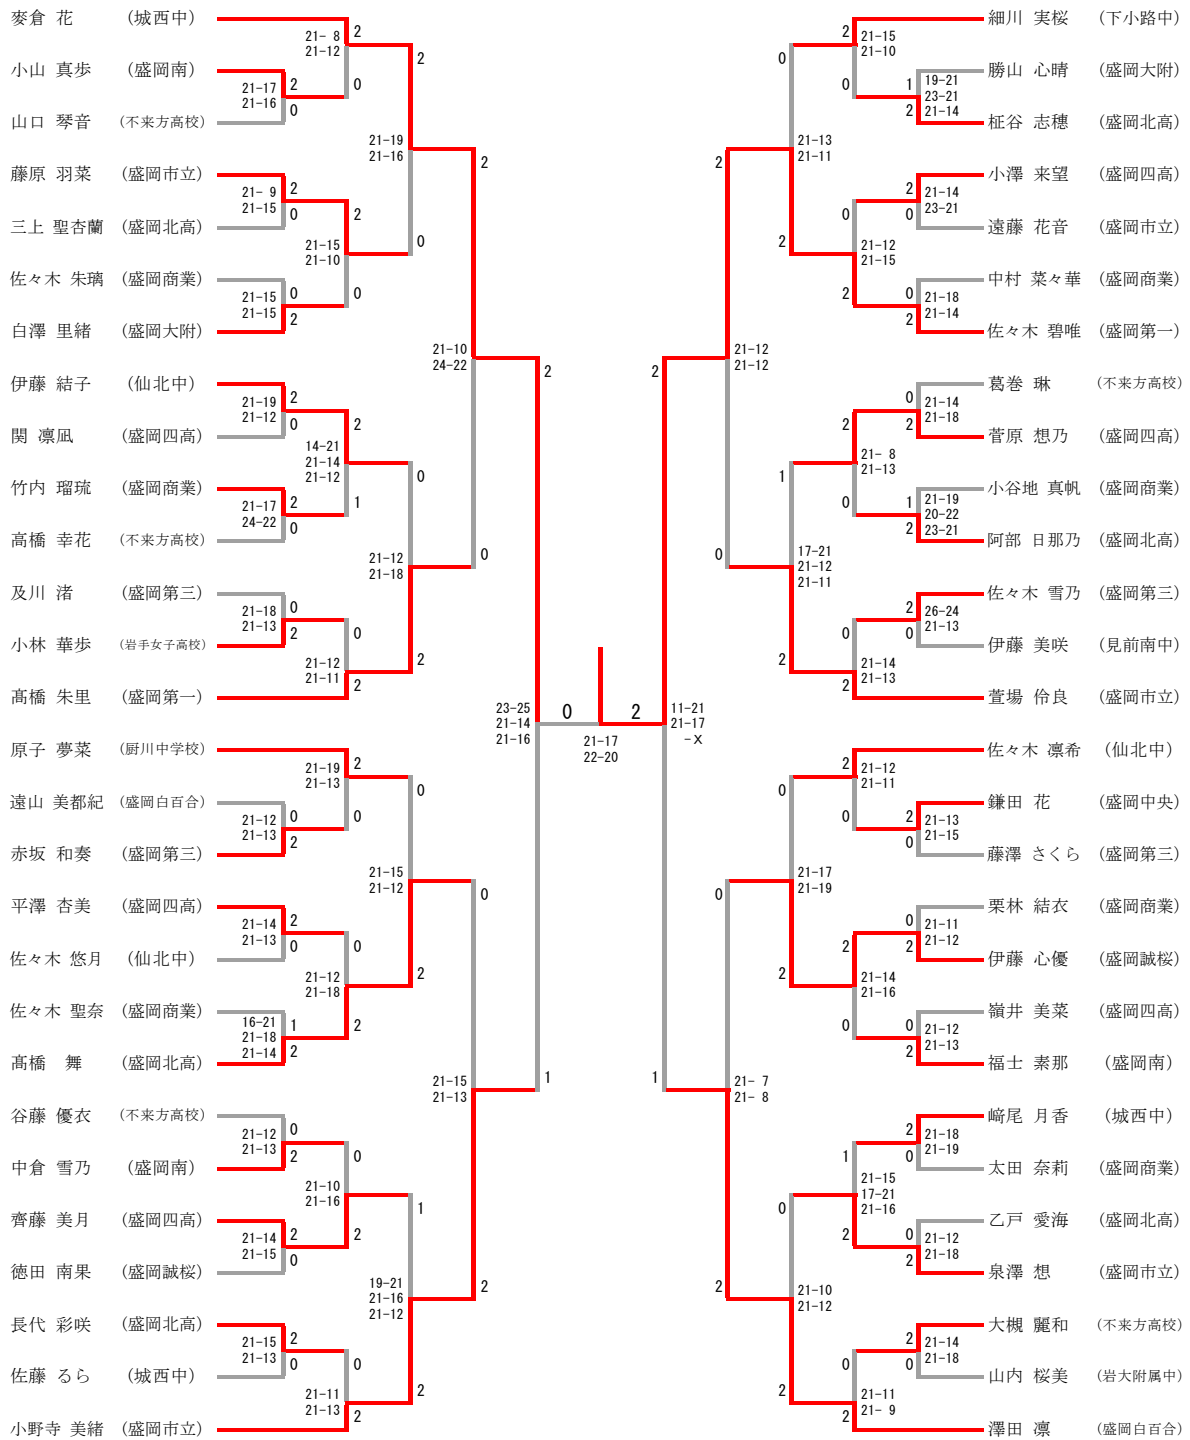

1部女子シングルス(WS1) (1/2)

1部女子シングルス(WS1) (2/2)

決勝戦

2部女子シングルス(W.S2)

3部女子シングルス(W3)