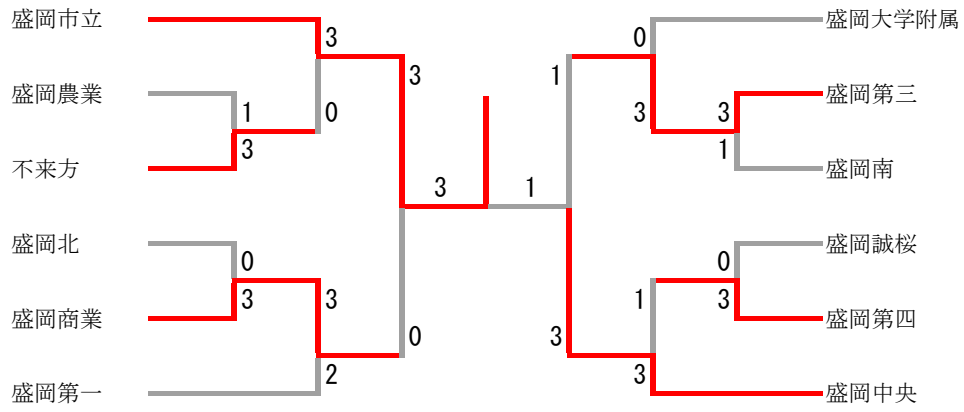

高校男子団体

高校男子団体 1						
不 来 方		3 - 1		盛 岡 農 業		
泉 川 溪 太	2	15-8 11-15 15-6	1	松 村 啓 人	千 葉 拓 哉	
木 村 惇 悠	1	12-15 15-6 12-15	2	太 田 剛 哉		
佐 藤 弘 隆	2	15-8 15-10	0	今 澤 将 太		
泉 川 溪 太	2	15-7 15-10	0	松 村 啓 人		
晴 山 遼 太				千 葉 拓 哉		

高校男子団体 2						
盛 岡 商 業		3 - 0		盛 岡 北		
伊 藤 佑 樹	2	15-8 15-8	0	吉 岡 達 哉	門 前 柊 馬	
阿 部 魁 星	2	15-9 12-15 15-7	1	新 高 拓 生	下 四 日 市 皓 太	
白 澤 健 太	1	11-15 15-12 4-8	1	佐 藤 俊 生		
竹 花 流 星	2	15-11 15-10	0	吉 岡 達 哉		
伊 藤 佑 樹				門 前 柊 馬		

高校男子団体 3						
盛 岡 第 三		3 - 1		盛 岡 南		
葛 西 央 充	2	15-12 15-12	0	昆 遠 諄 哉	藤 祐 斗	
原 田 里 樹	1	15-12 16-18 14-16	2	郷 古 凌 士	丹 内 直	
阿 部 賢	2	15-13 15-4	0	北 村 健		
葛 西 央 充	1	15-8 20-21 4-6	1	郷 古 凌		
川 村 浩 平	2	16-14 15-10	0	昆 諄 哉		