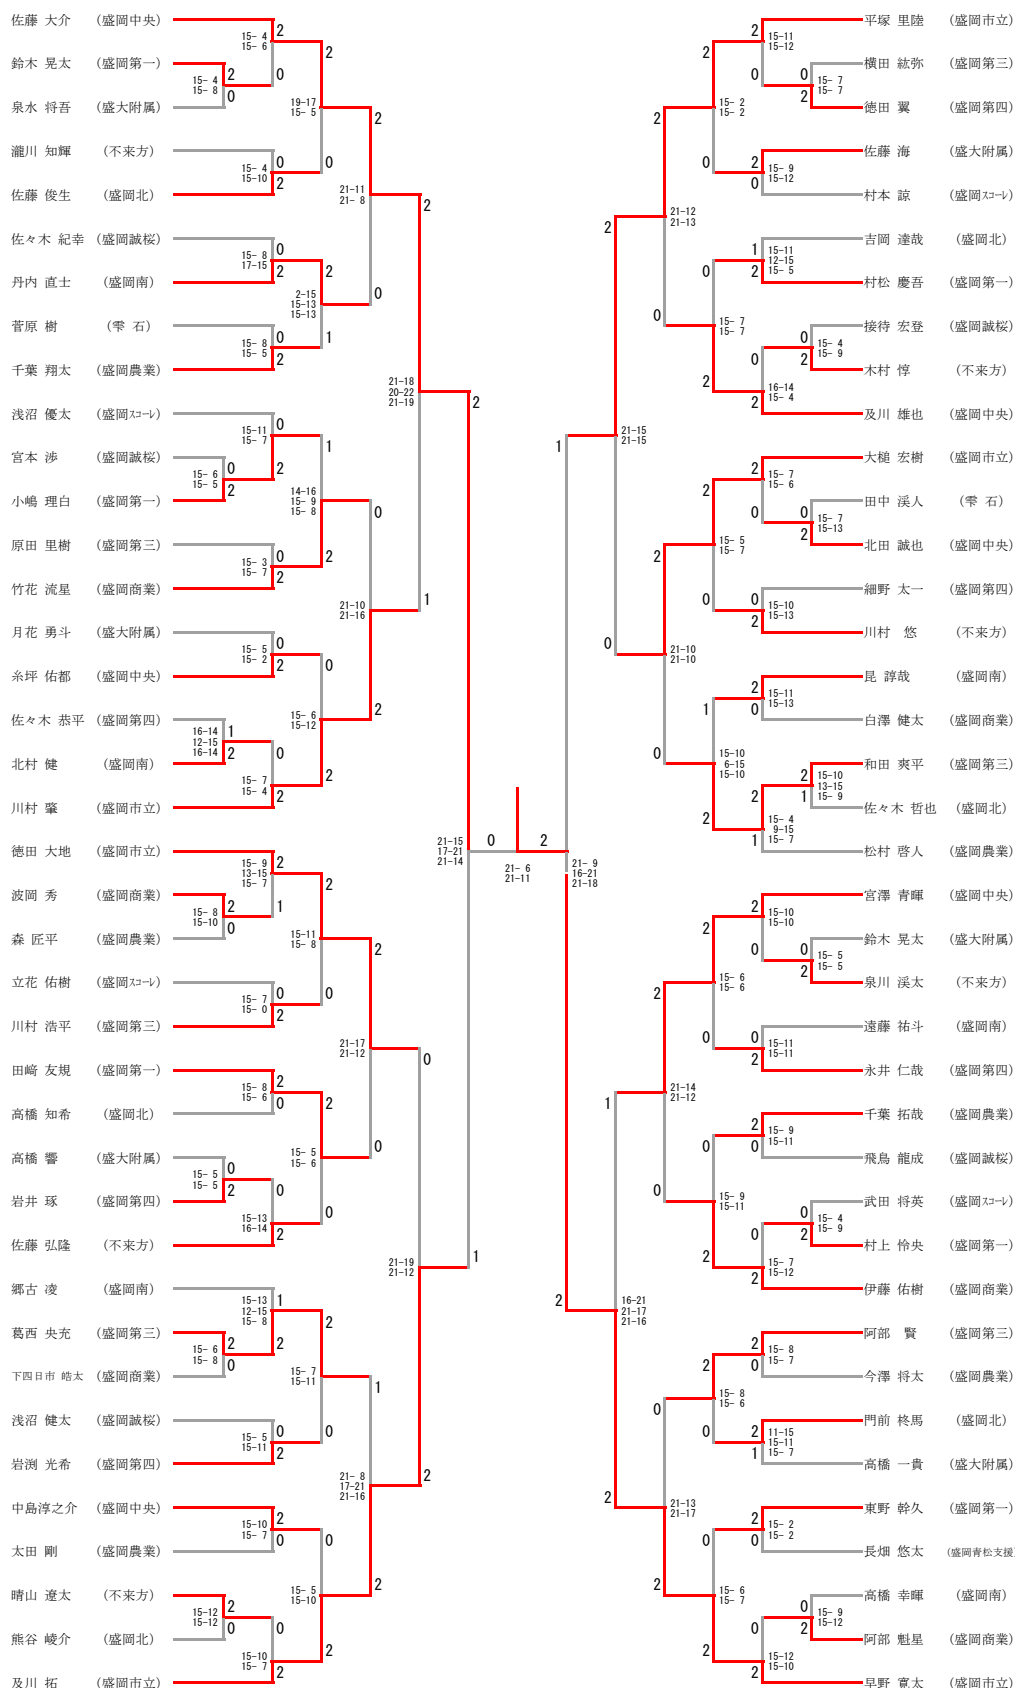

男子シングルス

三位決定戦

及川拓 (盛岡市立)	20-22 21-19	1
平塚里陸 (盛岡市立)	21-19	2