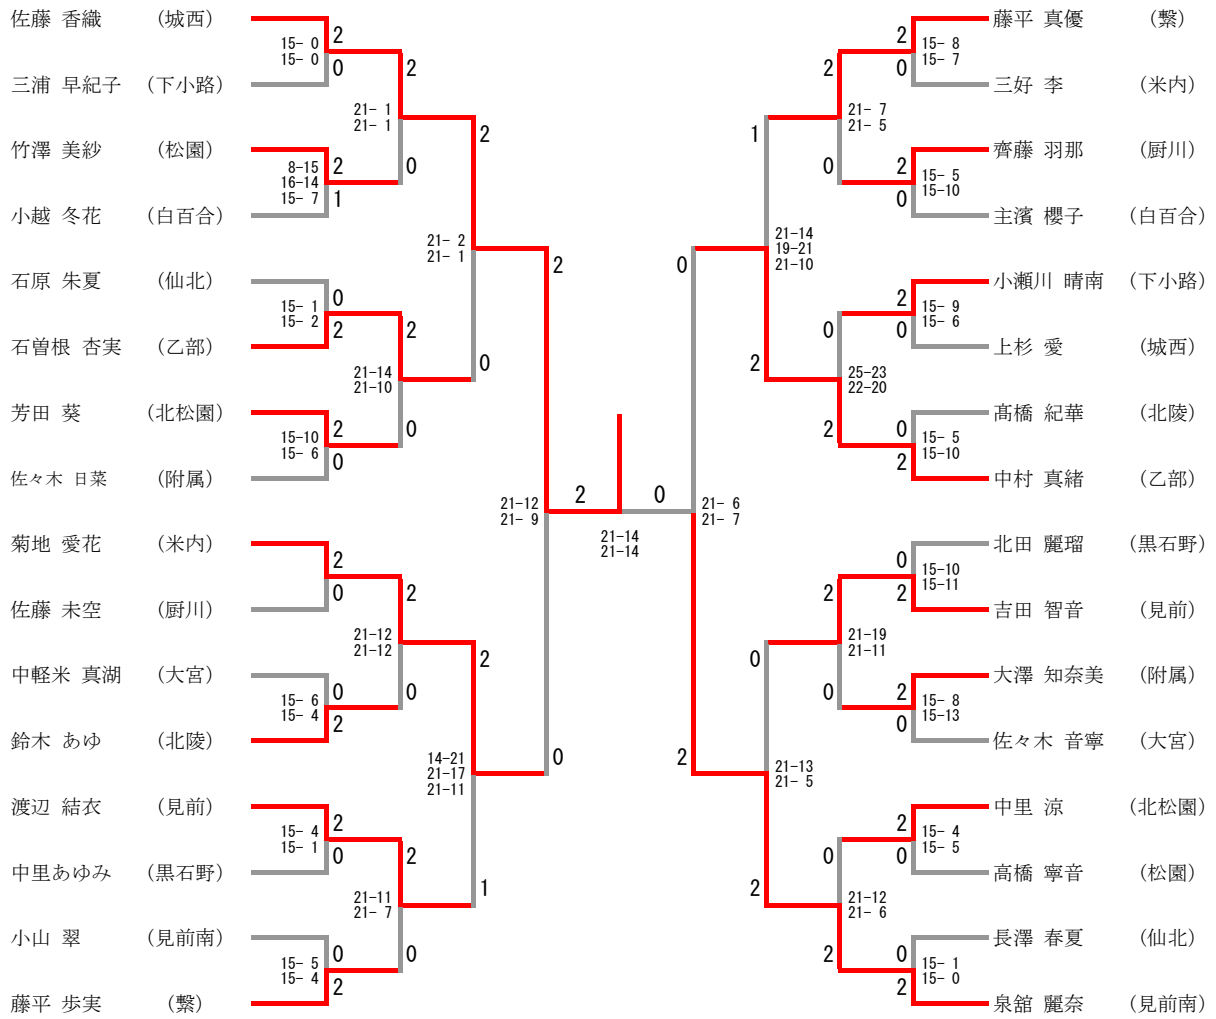

女子団体A

三位決定戦

女子団体B

GT5

女子団体5位

GS
女子シングルス

三位決定戦

GD
女子ダブルス

三位決定戦