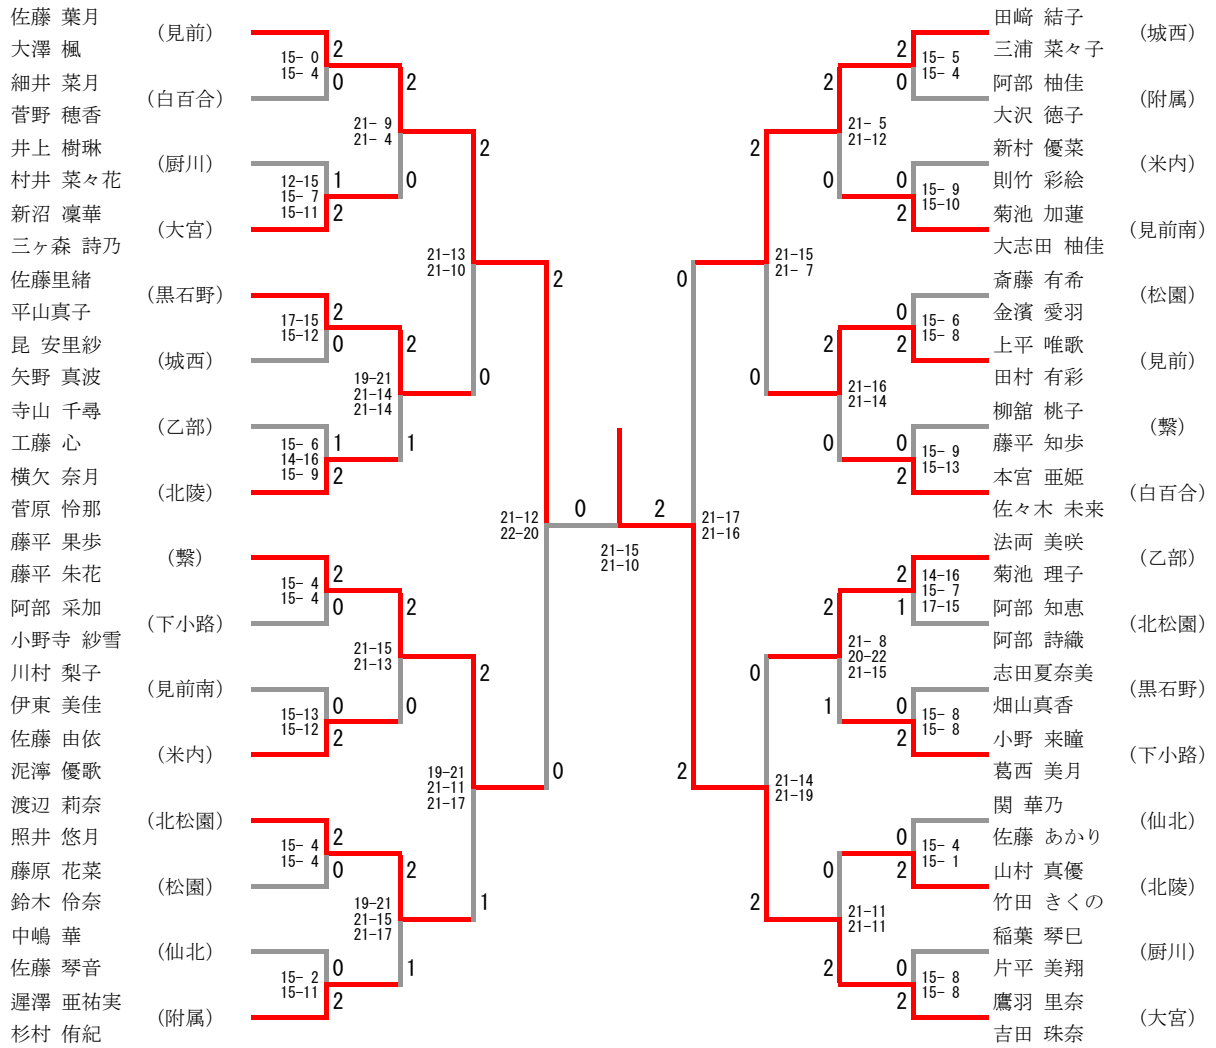

女子団体A

三位決定戦

女子団体B

GT5

女子団体5位

GS
女子シングルス

三位決定戦

GD
女子ダブルス

三位決定戦