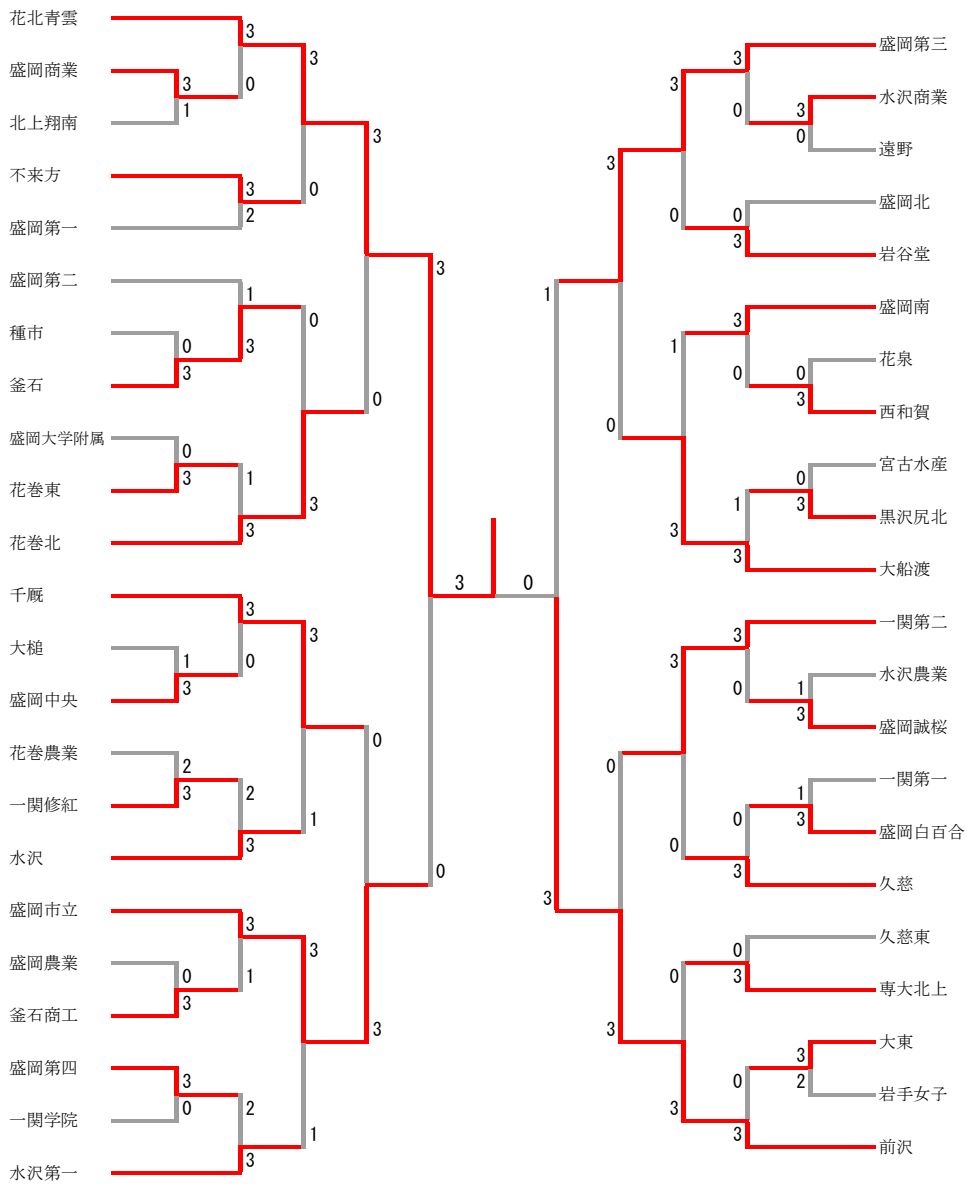

高校女子学校对抗

高校女子学校対抗 1				
盛岡商業	3-1			北上翔南
川俣 琴加 三ヶ田 遥	2	21-18 21-15	0	五内川 めい 石積 みなみ
鷹羽 芹香 下川原 春香	1	21-17 14-21 14-21	2	栗澤 遥奈 栗澤 瑠奈
仙台 美里	2	21-15 16-21 21-12	1	後藤 結
川俣 琴加	2	21-6 21-12	0	松田 早夜子
三ヶ田 遥				五内川 めい

高校女子学校対抗 2				
釜石	3-0			種市
釜石 亜里彩 佐々木 朋	2	21-8 21-5	0	浜谷 未奈 河内 芹奈
藤井 菜実 高橋 青葉	2	21-5 21-7	0	立石 美穂 中屋敷 滯奈
鈴木 汐里	2	21-10 21-4	0	信田 優麻
釜石 亜里彩				上沢 海久
藤井 菜実				馬場 貴予佳

高校女子学校対抗 3				
花巻東	3-0			盛岡大学附属
小森田 彩華 都築 涼香	2	21-12 21-16	0	伊藤 冴奈 小林 遥奈
菅野 真愛 熊谷 彩香	2	21-15 21-16	0	岩角 あぐり 藤原 依音
菊池 佳乃	2	21-10 21-5	0	小笠原 満瑠
小森田 彩華				藤原 依音
菅野 真愛				岩角 あぐり

高校女子学校対抗 4				
盛岡中央	3-1			大槌
齋藤 由紀乃 田鎖 優香	2	21-15 21-15	0	黒沢 知佳 藤原 美幸
中村 遥凛 清武 凛	1	21-19 13-21 17-21	2	越田 玲菜 熊谷 亜海
菅原 美沙	2	21-11 21-16	0	黒澤 琴音
田鎖 優香	2	18-21 21-19 21-18	1	黒沢 知佳
清武 凛				熊谷 亜海

高校女子学校対抗 5				
一関修紅	3-2			花巻農業
千葉 捺美 高階 春花	2	21-16 21-19	0	藤本 玲奈 中屋敷 渚
氏家 亜美 佐藤 美緒	0	15-21 15-21	2	佐々木 彩乃 昆 美緒
佐々木 彩華	2	21-12 16-21 21-19	1	佐藤 彩結
千葉 捺美	0	13-21 16-21	2	藤本 玲奈
高階 春花	2	21-18 21-17	0	中屋敷 渚

高校女子学校対抗 6				
釜石商工	3-0			盛岡農業
鈴木 星香 佐藤 美羽	2	22-20 21-11	0	藤原 百花 山本 愛満
三浦 真依 井上 みお	2	21-13 13-21 21-16	1	東 ありす 小原 紅葉
伊五澤 沙月	2	23-21 21-13	0	石橋 由梨奈
佐藤 美羽				東 ありす
鈴木 星香				山本 愛満

高校女子学校対抗 7				
盛岡第四	3-0			一関学院
齋藤 まあこ 鷹羽 紗希	2	21-4 21-2	0	中舘 圭澄 遠山 結惟
中村 沙羅 齊藤 芙美佳	2	21-6 21-7	0	千葉 比奈世 早坂 有希
菊池 桃花	2	21-1 21-3	0	伊藤 真優
齋藤 まあこ				千葉 比奈世
鷹羽 紗希				早坂 有希

高校女子学校対抗 8				
水沢商業	3-0			遠野
及川 愛香 伊澤 晴香	2	21-11 21-14	0	佐々木 芽維 長洞 愛
泉田 美羽 佐々木 萌華	2	21-11 17-21 21-16	1	大里 紗雪 大中 竹伊織
佐藤 玲菜	2	21-4 21-19	0	大里 菜月
齋藤 千愛				長洞 愛
及川 愛				佐々木 芽維