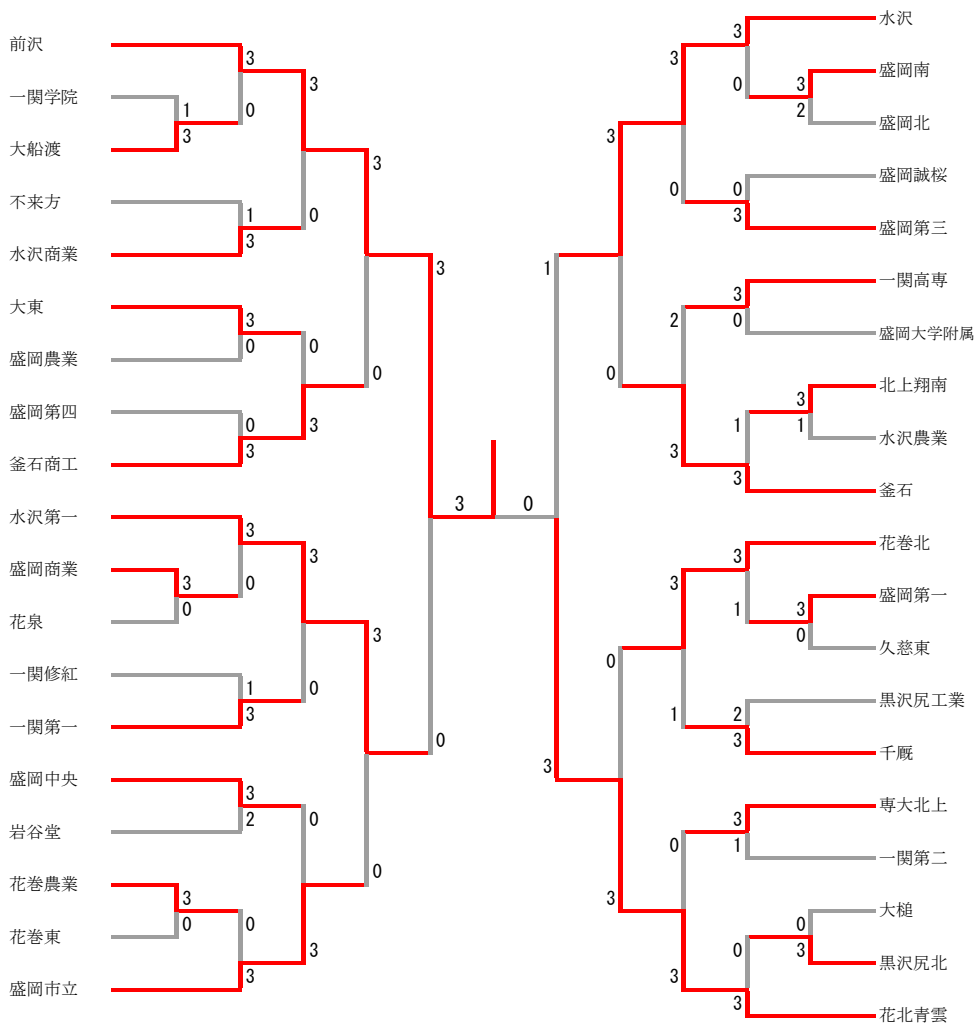

高校男子学校对抗

高校男子学校対抗 1					
大 船 渡	3-1			一 関 学 院	
戸 羽 陸 村 上 涼	2	21-3 21-4	0	阿 部 亜 紀 人 三 浦 省 熙	
松 野 愛 記 鈴 木 虎 太 郎	1	17-21 22-20 18-21	2	佐 藤 潤 之 介 松 岡 洸 希	
小 松 巧 実	2	21-13 21-5	0	阿 部 恭 介	
戸 羽 陸		21-8 16-6	X	佐 藤 潤 之 介	
村 上 涼				松 岡 洸 希	