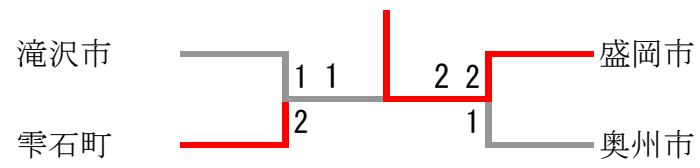

女子団体2部決勝トーナメント (WT2)