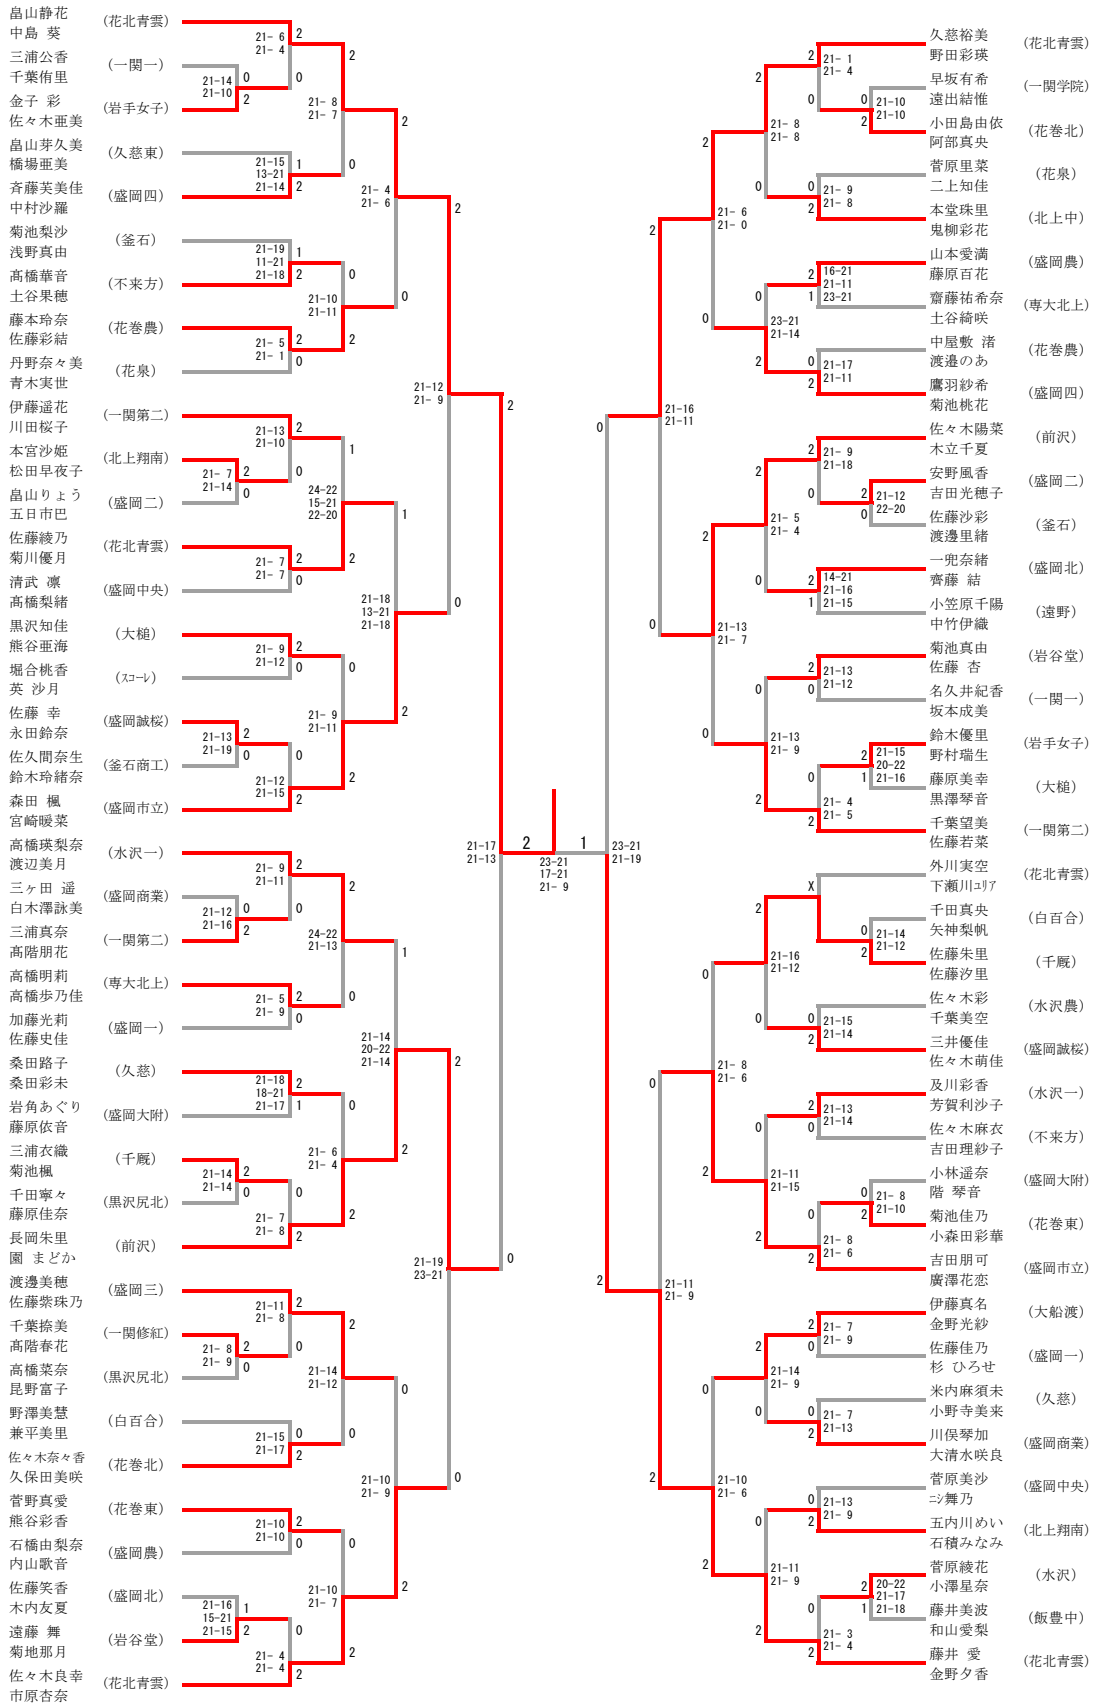

女子ダブルス

三位決定戦

| | | |
|-------------|-------|---|
| 長岡朱里 (前沢) | 21-15 | 1 |
| 園まどか (花北青雲) | 20-22 | 1 |
| 久慈裕美 (花北青雲) | 21-17 | 2 |

女子シングルス