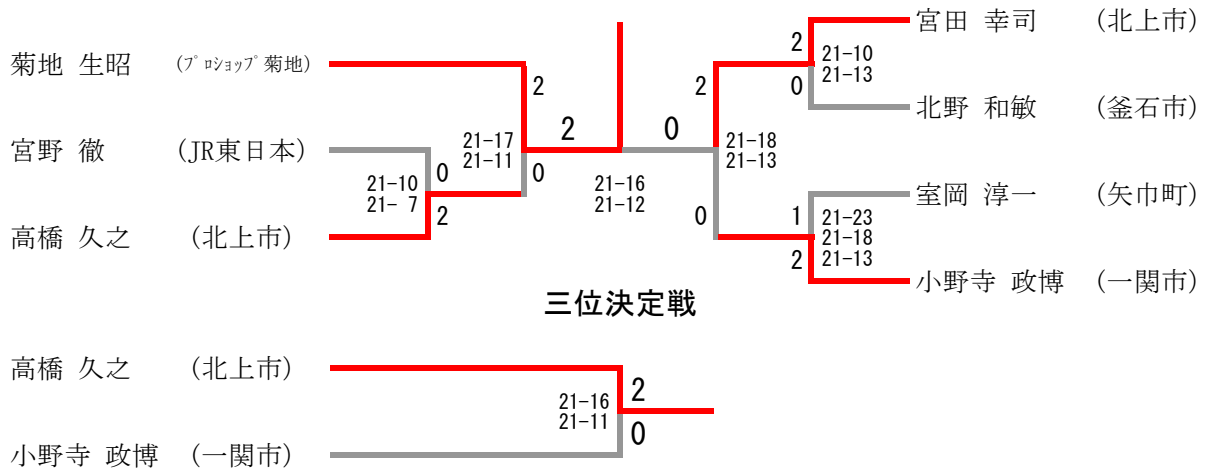

50歳以上男子単 (50M・S)