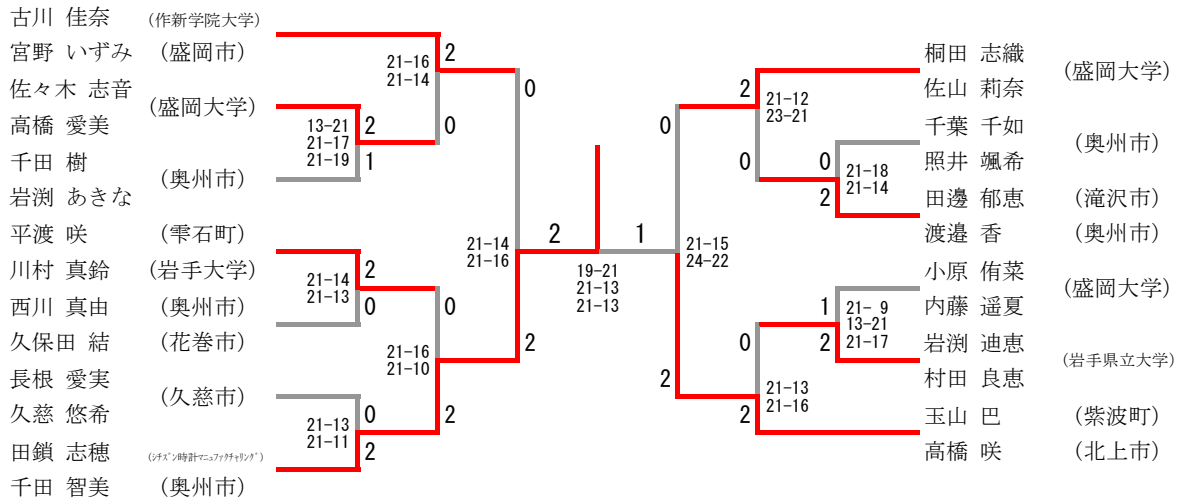

青年男子単(M・S)

三位決定戦

青年女子複 (W・D)

三位決定戦

30歳以上男子単 (30M・S)

30歳以上女子複 (30W・D)

岩渕 政子	(一関市)				
亀谷 麗			19-21	1	
渡辺 紫乃	(滝沢市)		21-16		
熊谷 幸江	(盛岡市)		21-18		
田井 美幸		21-17	2	2	
戸田 益美	(花巻市)	21-15	0		

40歳以上男子単 (40M・S)