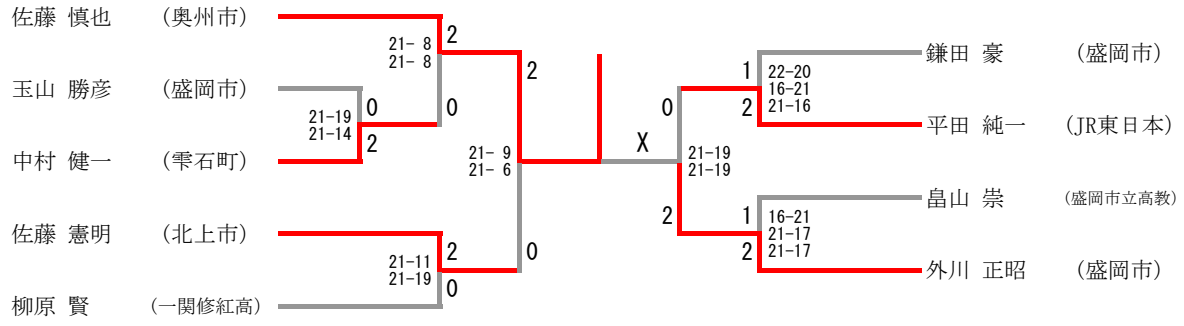

青年男子単(M・S)

三位決定戦

青年女子複 (W・D)

三位決定戦

30歳以上男子単 (30M・S)

30歳以上女子複 (30W・D)

岩渕 政子	(一関市)				
亀谷 麗			19-21	1	
渡辺 紫乃	(滝沢市)		21-16		
熊谷 幸江	(盛岡市)		21-18		
田井 美幸		21-17	2	2	
戸田 益美	(花巻市)	21-15	0		

40歳以上男子単 (40M・S)