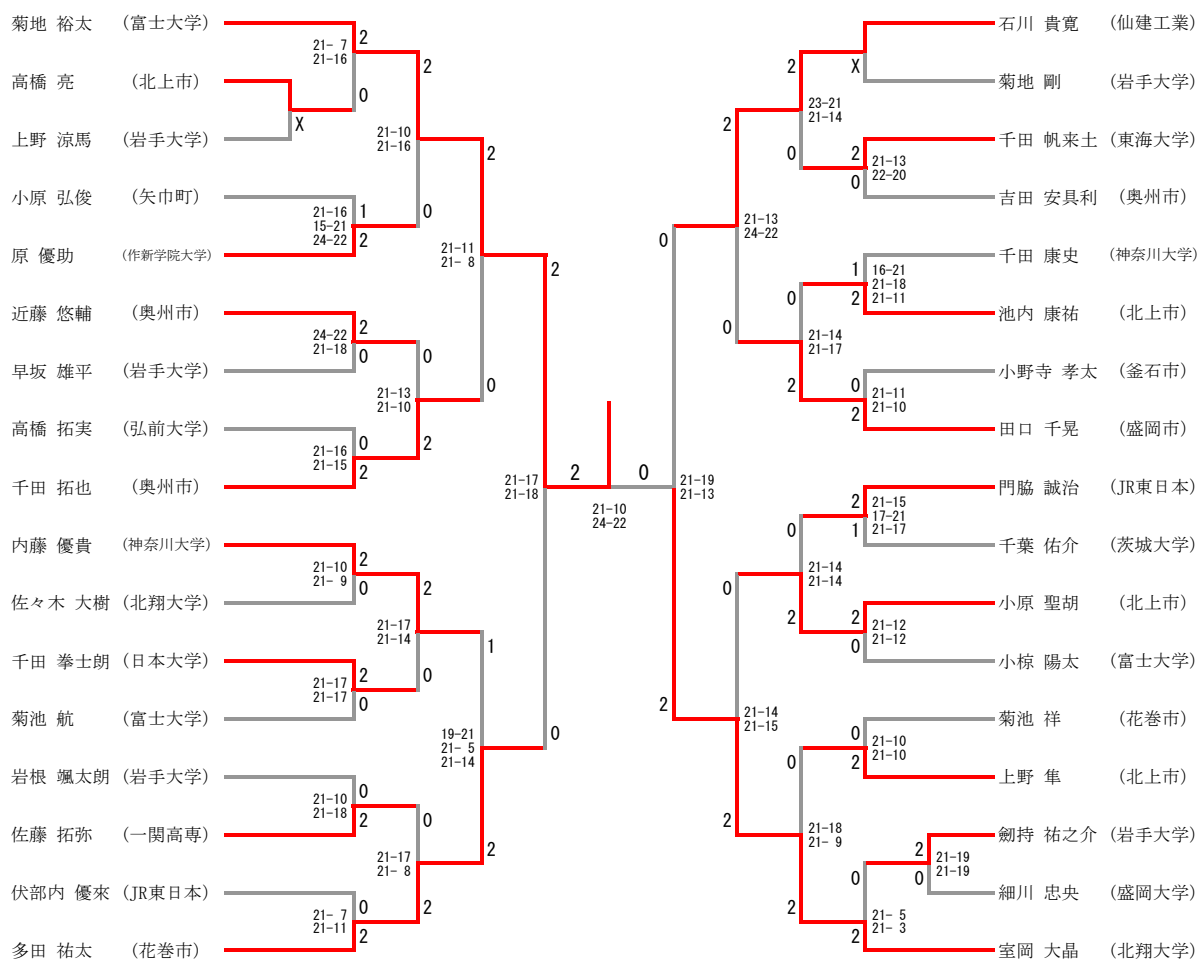

青年男子単(M・S)

三位決定戦

青年女子複 (W・D)

三位決定戦

30歳以上男子単 (30M・S)

30歳以上女子複 (30W・D)

岩渕 政子	(一関市)				
亀谷 麗			19-21	1	
渡辺 紫乃	(滝沢市)		21-16		
熊谷 幸江	(盛岡市)		21-18		
田井 美幸		21-17	2	2	
戸田 益美	(花巻市)	21-15	0		

40歳以上男子単 (40M・S)

三位決定戦

50歳以上男子単 (50M・S)

50歳以上女子複 (50W・D)

谷藤 さなえ (盛岡市)

石川 明美 (奥州市)

小野寺 浩子 (北上市)

高橋 恵理子

		21-11	2
		21- 9	0

60歳以上女子複 (60W・D)

佐々木 せつ	(盛岡市)		
菊池 栄子	(滝沢市)	21-15	2
葛巻 茂子		21-15	0
高橋 幸子	(盛岡市)		