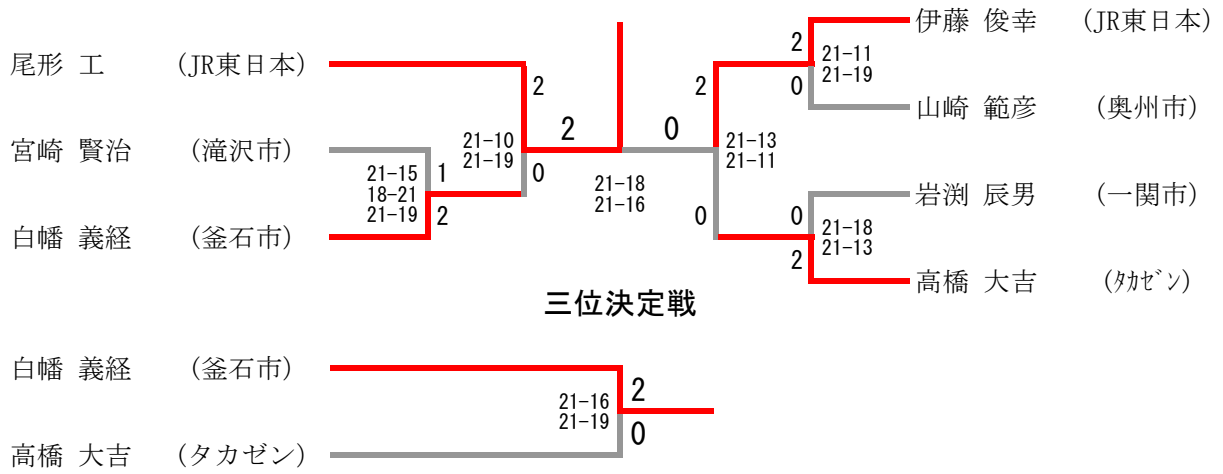

青年男子単(M・S)

三位決定戦

青年女子複 (W・D)

三位決定戦

30歳以上男子単 (30M・S)

30歳以上女子複 (30W・D)

岩渕 政子	(一関市)				
亀谷 麗			19-21	1	
渡辺 紫乃	(滝沢市)		21-16		
熊谷 幸江	(盛岡市)		21-18		
田井 美幸		21-17	2	2	
戸田 益美	(花巻市)	21-15	0		

40歳以上男子単 (40M・S)