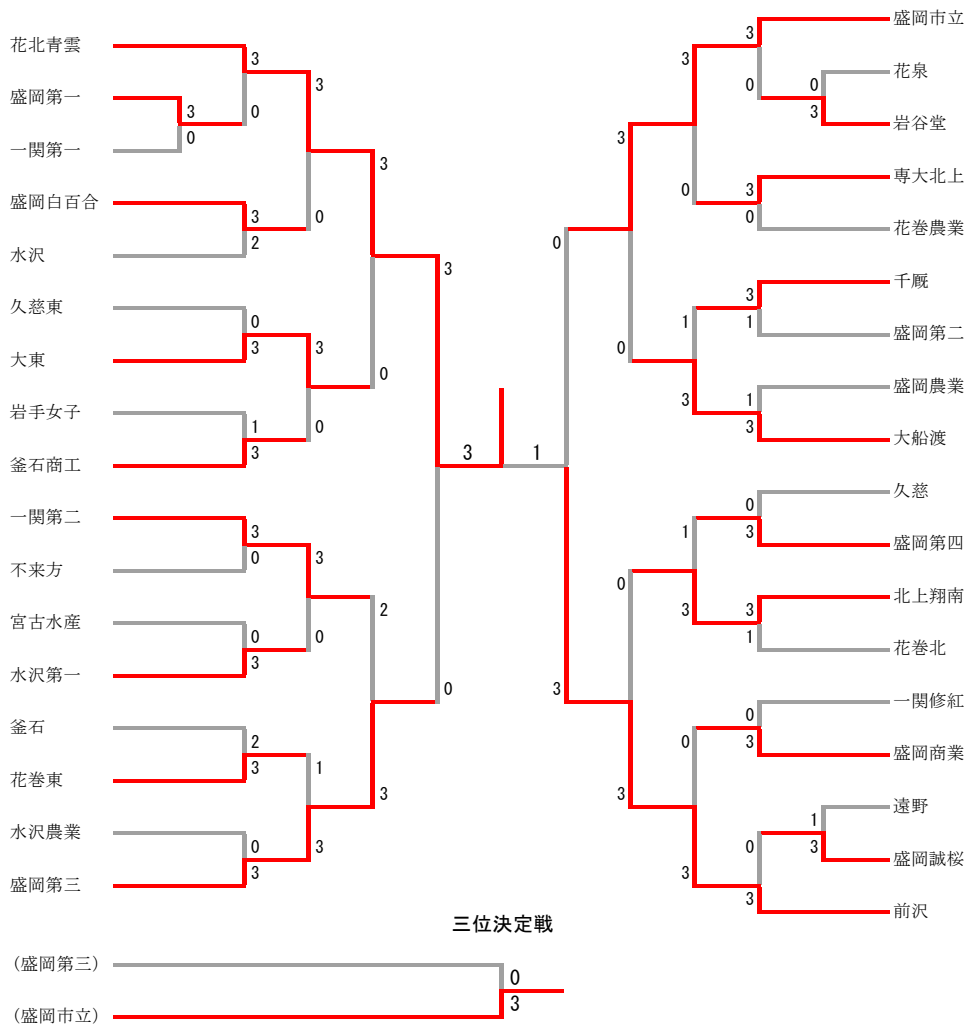

高校女子学校对抗

新人大会 平成27年10月30日 水沢市総合体育館

高校女子学校対抗 1				
盛岡第一	3-0			一関第一
佐藤佳乃 畑村希	2	12-15 15-11 15-13	1	名久井紀香 三浦公佳
菊池有紀乃 佐藤史佳	2	12-15 15-5 15-5	1	坂本成美 千葉ひかり
加藤光莉	2	15-10 15-5	0	村上瑛菜
菊池有紀乃		10-6		坂本成美
佐藤史佳				名久井紀香

高校女子学校対抗 2				
岩谷堂	3-0			花泉
菊池真由 佐藤杏	2	15-8 15-6	0	菅原里菜 丹野奈々 美
遠藤舞 菊地那月	2	15-4 -X	0	二上知佳 青木実世
菊池礼美	2	15-5 15-4	0	横山葉月
菊池真由				丹野奈々 美
佐藤杏				菅原里菜

高校女子学校対抗 3				
盛岡誠桜	3-1			遠野
佐藤幸佳 三井優佳	2	15-8 15-0	0	小笠原干 陽 宝田未来 長洞
永田鈴奈佳 佐々木萌佳	1	15-9 14-16 14-16	2	中愛竹伊 紗
里舘夏波	2	15-12 15-8	0	大里雪
佐藤幸		15-11 9-2		長愛洞
三井優佳	2	15-7 15-7	0	中竹織伊

高校女子学校対抗 4				
花北青雲	3-0			盛岡第一
外川実空 下瀬川ユリア	2	15-3 15-8	0	加藤光莉 佐藤佳乃
佐々木良幸奈 市原杏奈	2	15-4 15-5	0	菊池有紀乃 佐藤史佳
菊川優月	2	15-4 15-9	0	畑村希
下瀬川ユリア		10-1		菊池有紀乃
金野夕香				佐藤史佳

高校女子学校対抗 5				
盛岡白百合	3-2			水沢
菊地悠花 兼平美里	2	15-9 15-7	0	高橋彩夏 小澤星奈
矢神梨帆 山本彩愛	0	12-21 13-21	2	及川朋佳 根家綾
野澤美慧	0	9-15 11-15	2	菅原綾花
千田真央	2	15-10 15-5	0	梅原綾香
兼平美里	2	15-2 15-12	0	高橋彩夏

高校女子学校対抗 6				
大東	3-0			久慈東
熊谷万里萌 鈴木野乃香	2	15-9 15-10	0	橋場亜美 畠山芽久美
千葉みのり 熊谷美咲	2	15-7 13-15 15-7	1	安ヶ平智美 根谷紗希
小野寺雪乃	2	15-7 15-10	0	高橋瑞希
鈴木野乃香				畠山芽久美
熊谷万里萌				橋場亜美

高校女子学校対抗 7				
釜石商工	3-1			岩手女子
佐久間奈 生緒	2	15-12 15-12	0	野村瑞生 佐々木亜美
佐藤美晴 藤羽浦晴	2	17-15 15-5	0	鈴木優里 伊藤愛弓
大瀬海叶	0	12-15 7-15	2	滝本麻耶
佐藤美 藤羽	2	15-2 15-10	0	金子彩
三浦加晴				鈴木優里

高校女子学校対抗 8				
一関第二	3-0			不来方
伊藤遥花 川田桜子	2	15-11 15-5	0	高橋華音 土谷果穂
岩渕里奈 三浦真奈	2	15-5 16-14	0	佐々木麻衣 吉田理紗子
鈴木清香	2	15-8 15-9	0	根田永南
伊藤遥花		6-15		佐々木麻衣
川田桜子				高橋華音