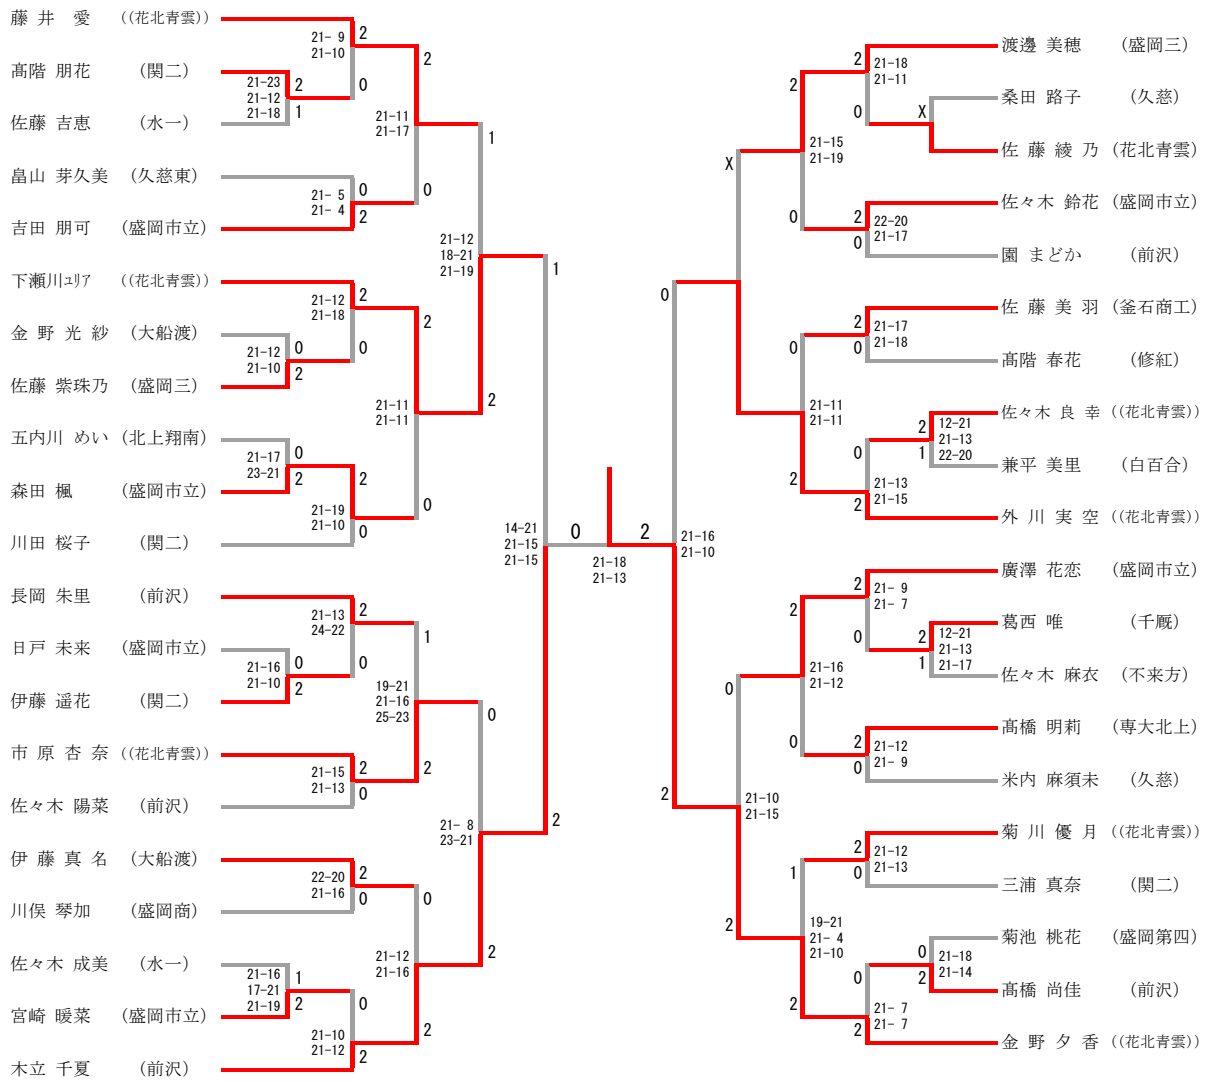

高校女子学校対抗 32						
花北青雲		3-0		盛岡第三		
藤井 愛	金野 夕香	2	21-14 21-11	0	佐藤 紫珠乃	渡邊 美穂
佐々木 良幸	市原 杏奈	2	21-4 21-5	0	川村 綺乃	佐々木 茉莉
外川 実空		2	21-4 21-4	0	赤坂 実理	
藤井 愛					佐藤 紫珠乃	
金野 夕香					渡邊 美穂	

男子ダブルス

三位決定戦

女子シングルス

三位決定戦