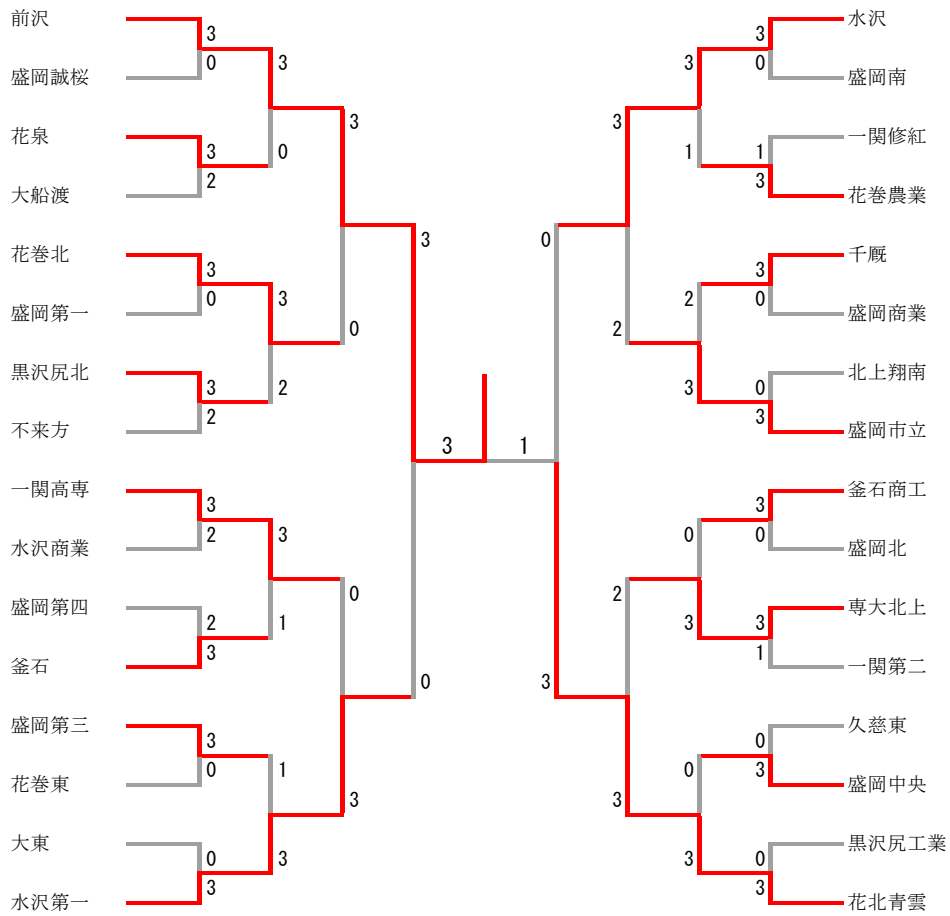

高校男子学校对抗

三位決定戦

高校男子学校対抗 1				
前 沢	3-0			盛岡誠桜
村上和真 吉田梓紋	2	15-1 15-2	0	飛鳥龍成 サリナス ブライアン マナー
阿部健也 竹澤和雅	2	15-6 15-5	0	佐々木紀幸 接待宏登
菊地拓也	2	15-1 15-0	0	浅沼健太
軽石直人				飛鳥龍成
田村汰稀				佐々木紀幸

高校男子学校対抗 2				
花 泉	3-2			大船渡
初森湧生 皆川大地	0	5-15 5-15	2	久保田海 生木太 鈴葉大
岩渕悠介 佐々木翼	2	15-7 15-11	0	鈴葉木 鈴葉木 修
菅原友樹	2	15-12 15-10	0	及川平
岩渕悠介	1	15-6 15-17 10-15	2	久保田海 生
佐々木翼	2	15-11 15-17 15-12	1	千葉文 彦