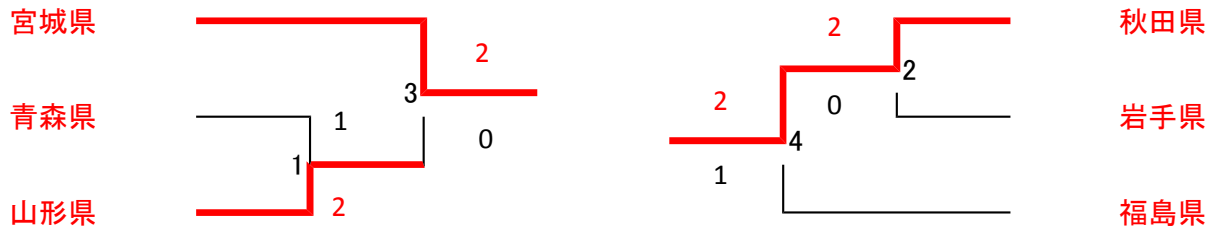

成年女子 (WT) 6 / 6