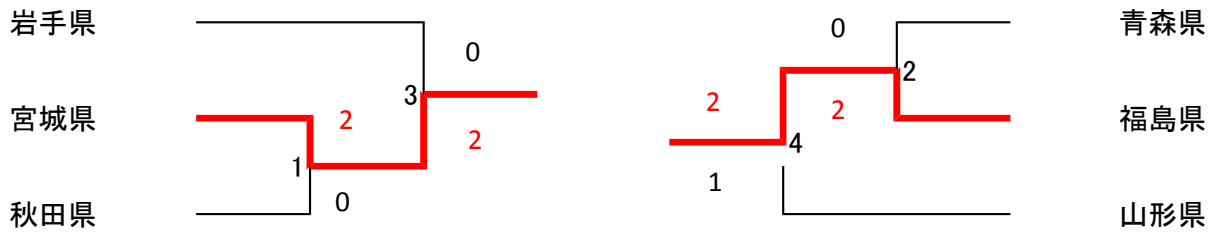

第70回 国民体育大会東北地区予選会

※赤字の県が予選通過。

成年男子 (MT) 2 / 6