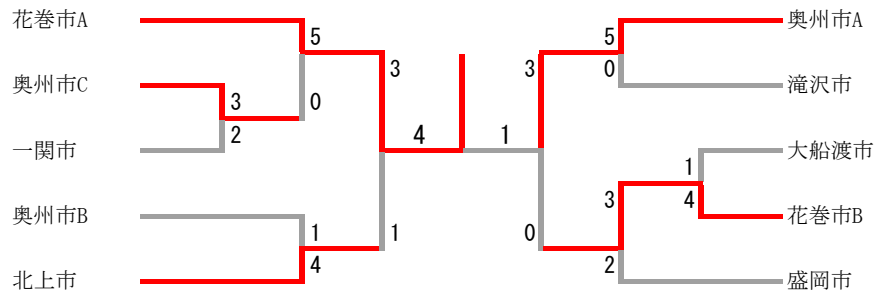

第41回岩手県市町村対抗バドミントン選手権大会

大会	種目	優勝	準優勝	三位	四位	参加数
第41回岩手県市町村対抗バドミントン選手権大会 2017.11.23 水沢体育館	男子団体 (MT)	奥州市A	盛岡市	花巻市A	奥州市B	11
	女子団体 (WT)	花巻市A	奥州市A	花巻市B	北上市	10

男子団体 (MT)

女子団体 (WT)

三位決定戦

男子団体 (MT) 1				
一 関 市 B	3-2		北 上 市 B	
佐藤 煌 多人 三浦 秀	2	21-6 21-16	0	藤澤 亮 仁海 北村 航
伊藤 驅 稀 中村 青	2	21-11 21-7	0	千田 翔 太蓮 小原
平田 純 一行 長田 智	0	18-21 12-21	2	高橋 拓 也崇 島山
田邊 健 渡佑 板橋 駿	2	17-21 21-19 21-12	1	寺嶋 瑞 斗真 柳田 楓
阿部 健 也哉 芦 洗	0	21-23 15-21	2	大伊 山 達也幸 藤 俊