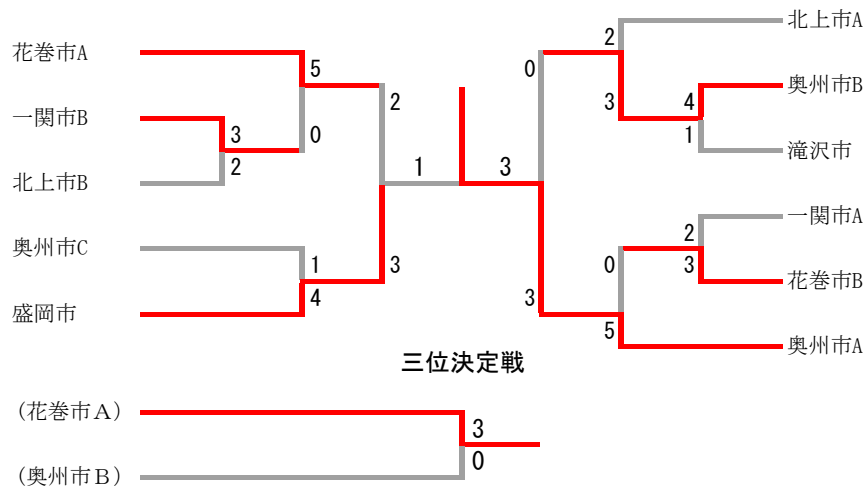

第41回岩手県市町村対抗バドミントン選手権大会

大会	種目	優勝	準優勝	三位	四位	参加数
第41回岩手県市町村対抗バドミントン選手権大会 2017.11.23 水沢体育館	男子団体 (MT)	奥州市A	盛岡市	花巻市A	奥州市B	11
	女子団体 (WT)	花巻市A	奥州市A	花巻市B	北上市	10

男子団体 (MT)

女子団体 (WT)

三位決定戦

男子団体 (MT) 1				
一 関 市 B	3-2		北 上 市 B	
佐藤 煌 多人 三浦 秀	2	21-6 21-16	0	藤澤 亮 仁海 北村 航
伊藤 驅 稀 中村 青	2	21-11 21-7	0	千田 翔 太蓮 小原
平田 純 一行 長田 智	0	18-21 12-21	2	高橋 拓 也崇 島山
田邊 健 渡佑 板橋 駿	2	17-21 21-19 21-12	1	寺嶋 瑞 斗真 柳田 楓
阿部 健 也哉 芦 洗	0	21-23 15-21	2	大伊 山 達也幸 藤 俊