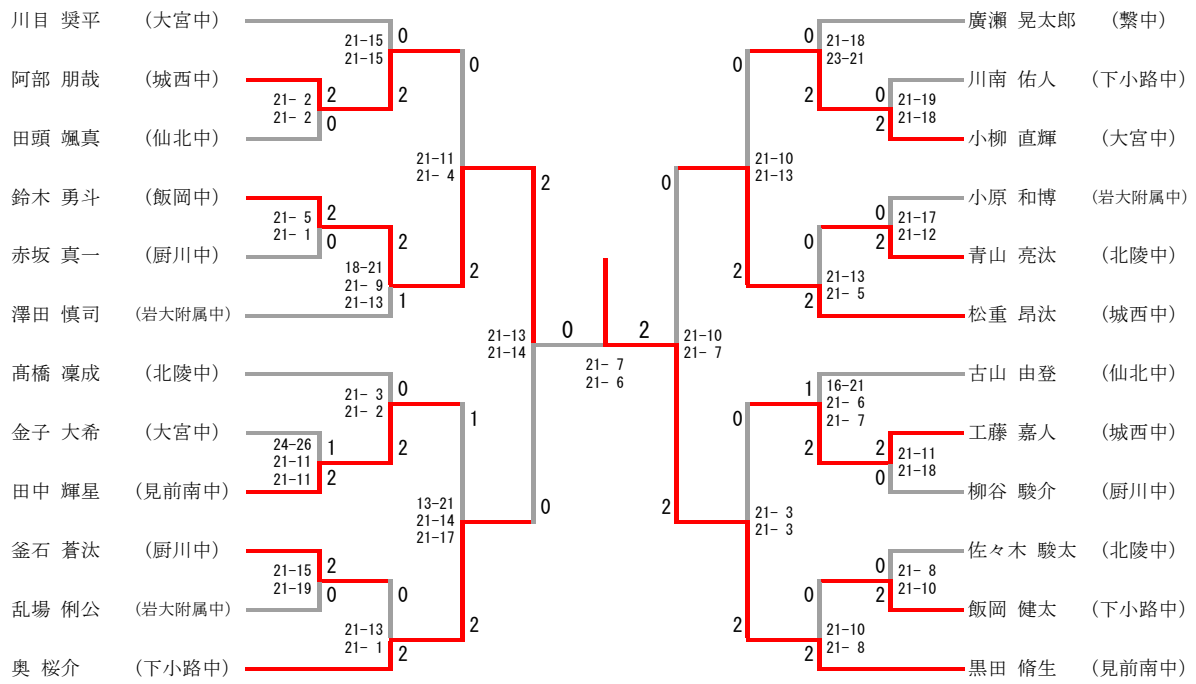

女子団体 Dブロック	下小路中	見前南中	北松園中	勝-敗	順位
下小路中		× 1-2	○ 2-0	M 3-2 G 7-5 P 142-139	2
見前南中	○ 2-1		○ 2-0	M 4-1 G 9-3 P 172-103	1
北松園中	× 0-2	× 0-2		M 0-4 G 0-8 P 51-123	3

女子団体

女子団体 5位トーナメント

三位決定戦

男子シングルス

三位決定戦

男子ダブルス

女子ダブルス