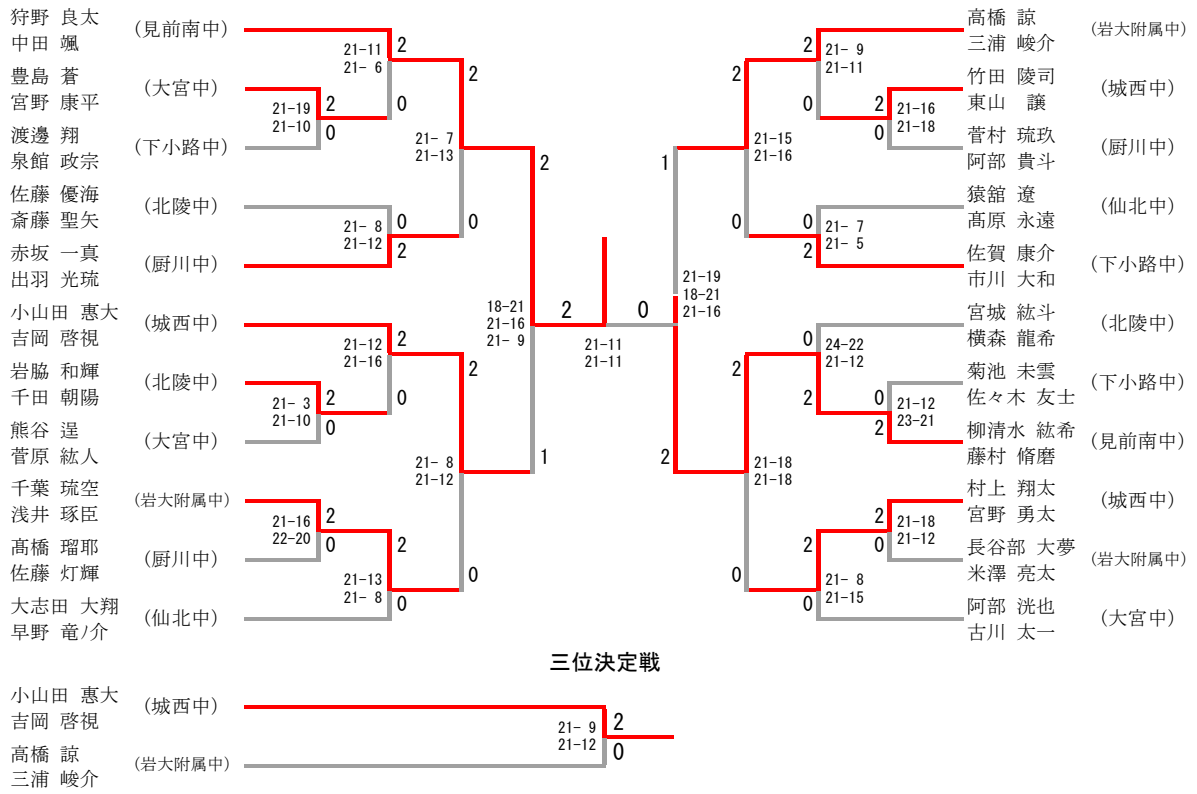

女子団体 Dブロック	下小路中	見前南中	北松園中	勝-敗	順位
下小路中		× 1-2	○ 2-0	M 3-2 G 7-5 P 142-139	2
見前南中	○ 2-1		○ 2-0	M 4-1 G 9-3 P 172-103	1
北松園中	× 0-2	× 0-2		M 0-4 G 0-8 P 51-123	3

女子団体

女子団体 5位トーナメント

三位決定戦

男子シングルス

三位決定戦

男子ダブルス

女子ダブルス