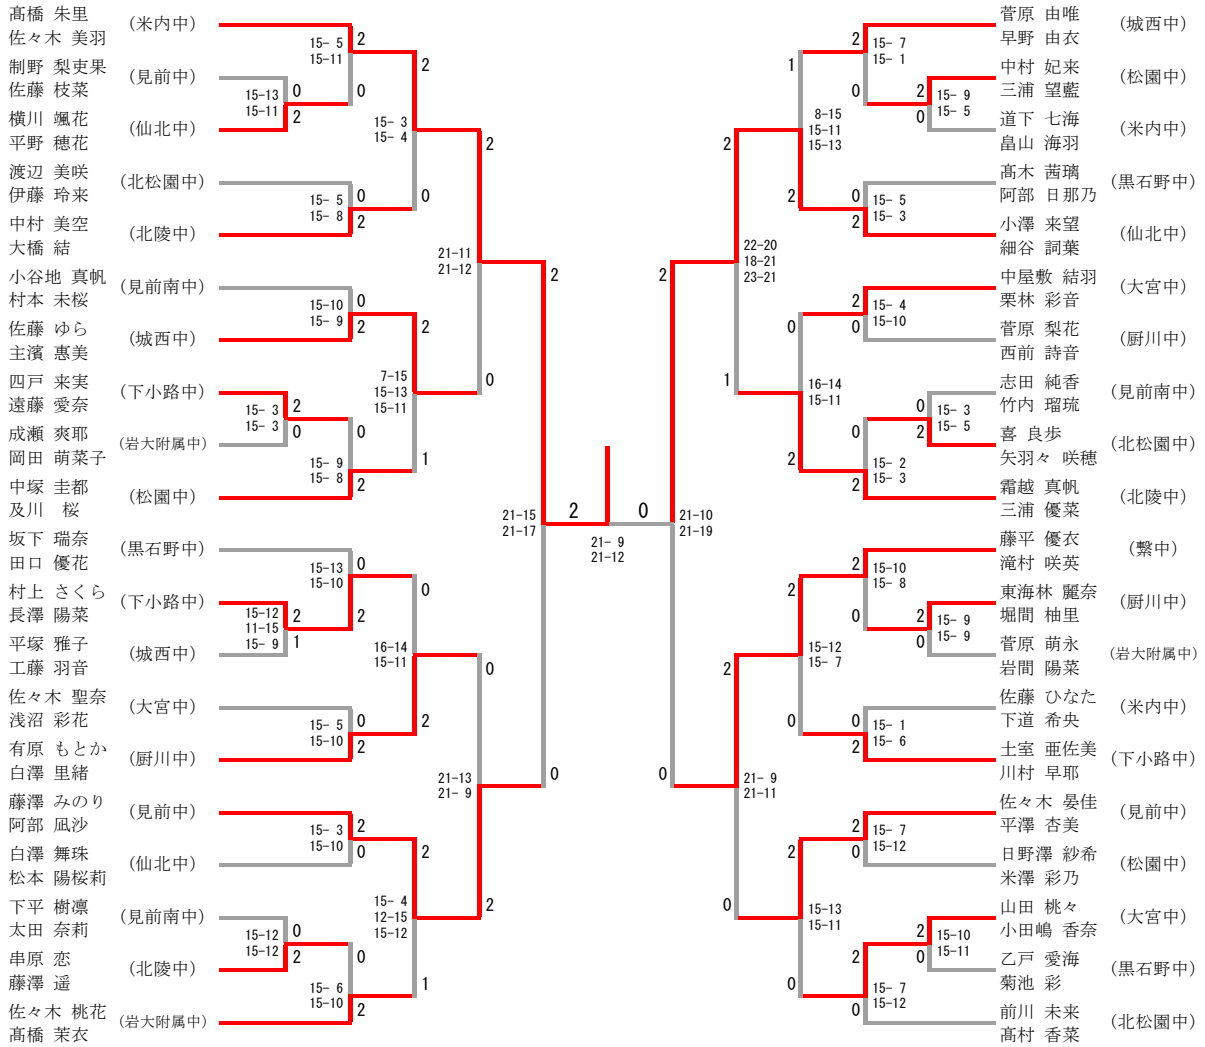

女子団体 Dブロック	下小路中	見前南中	北松園中	勝-敗	順位
下小路中		× 1-2	○ 2-0	M 3-2 G 7-5 P 142-139	2
見前南中	○ 2-1		○ 2-0	M 4-1 G 9-3 P 172-103	1
北松園中	× 0-2	× 0-2		M 0-4 G 0-8 P 51-123	3

女子団体

女子団体 5位トーナメント

三位決定戦

男子シングルス

三位決定戦

男子ダブルス

女子ダブルス