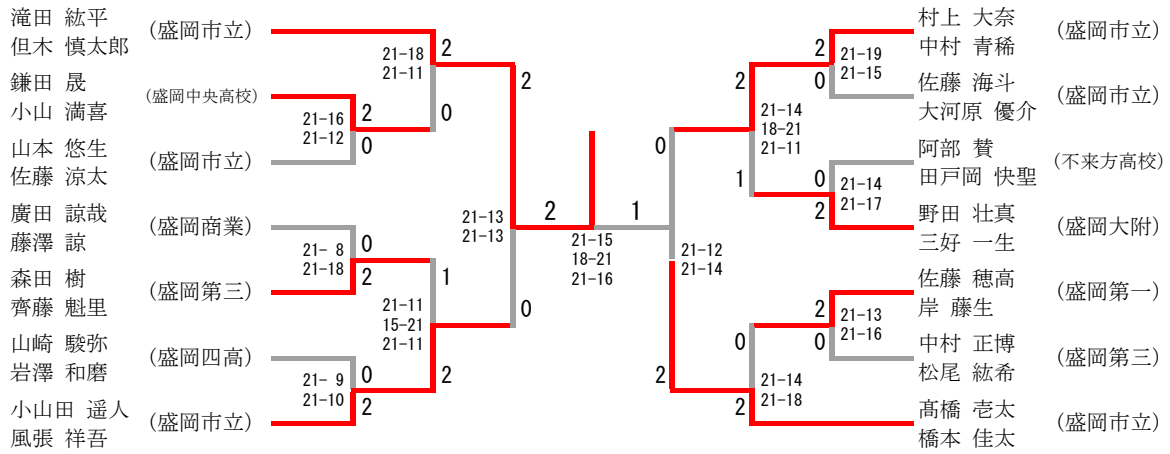

1部男子ダブルス (MD1)