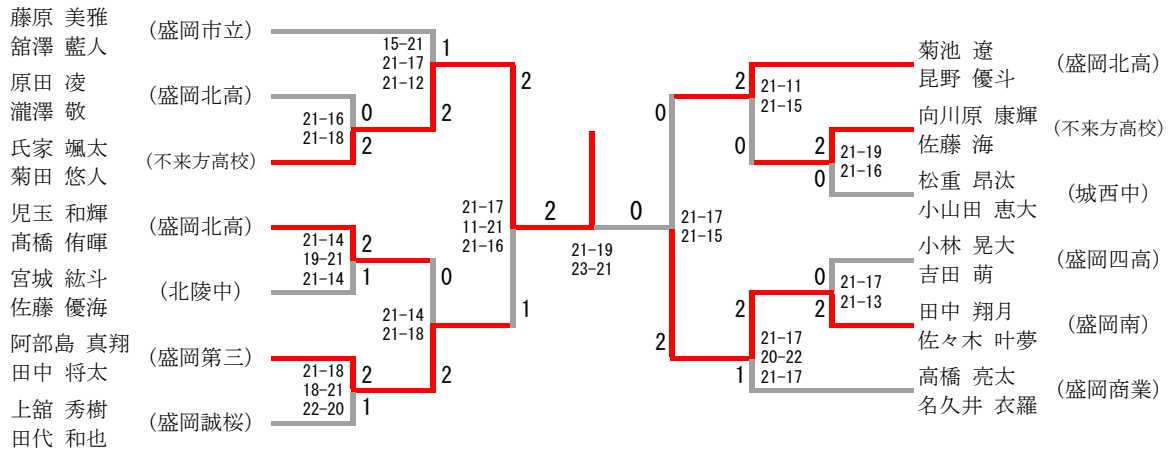

2部男子ダブルス (MD2)