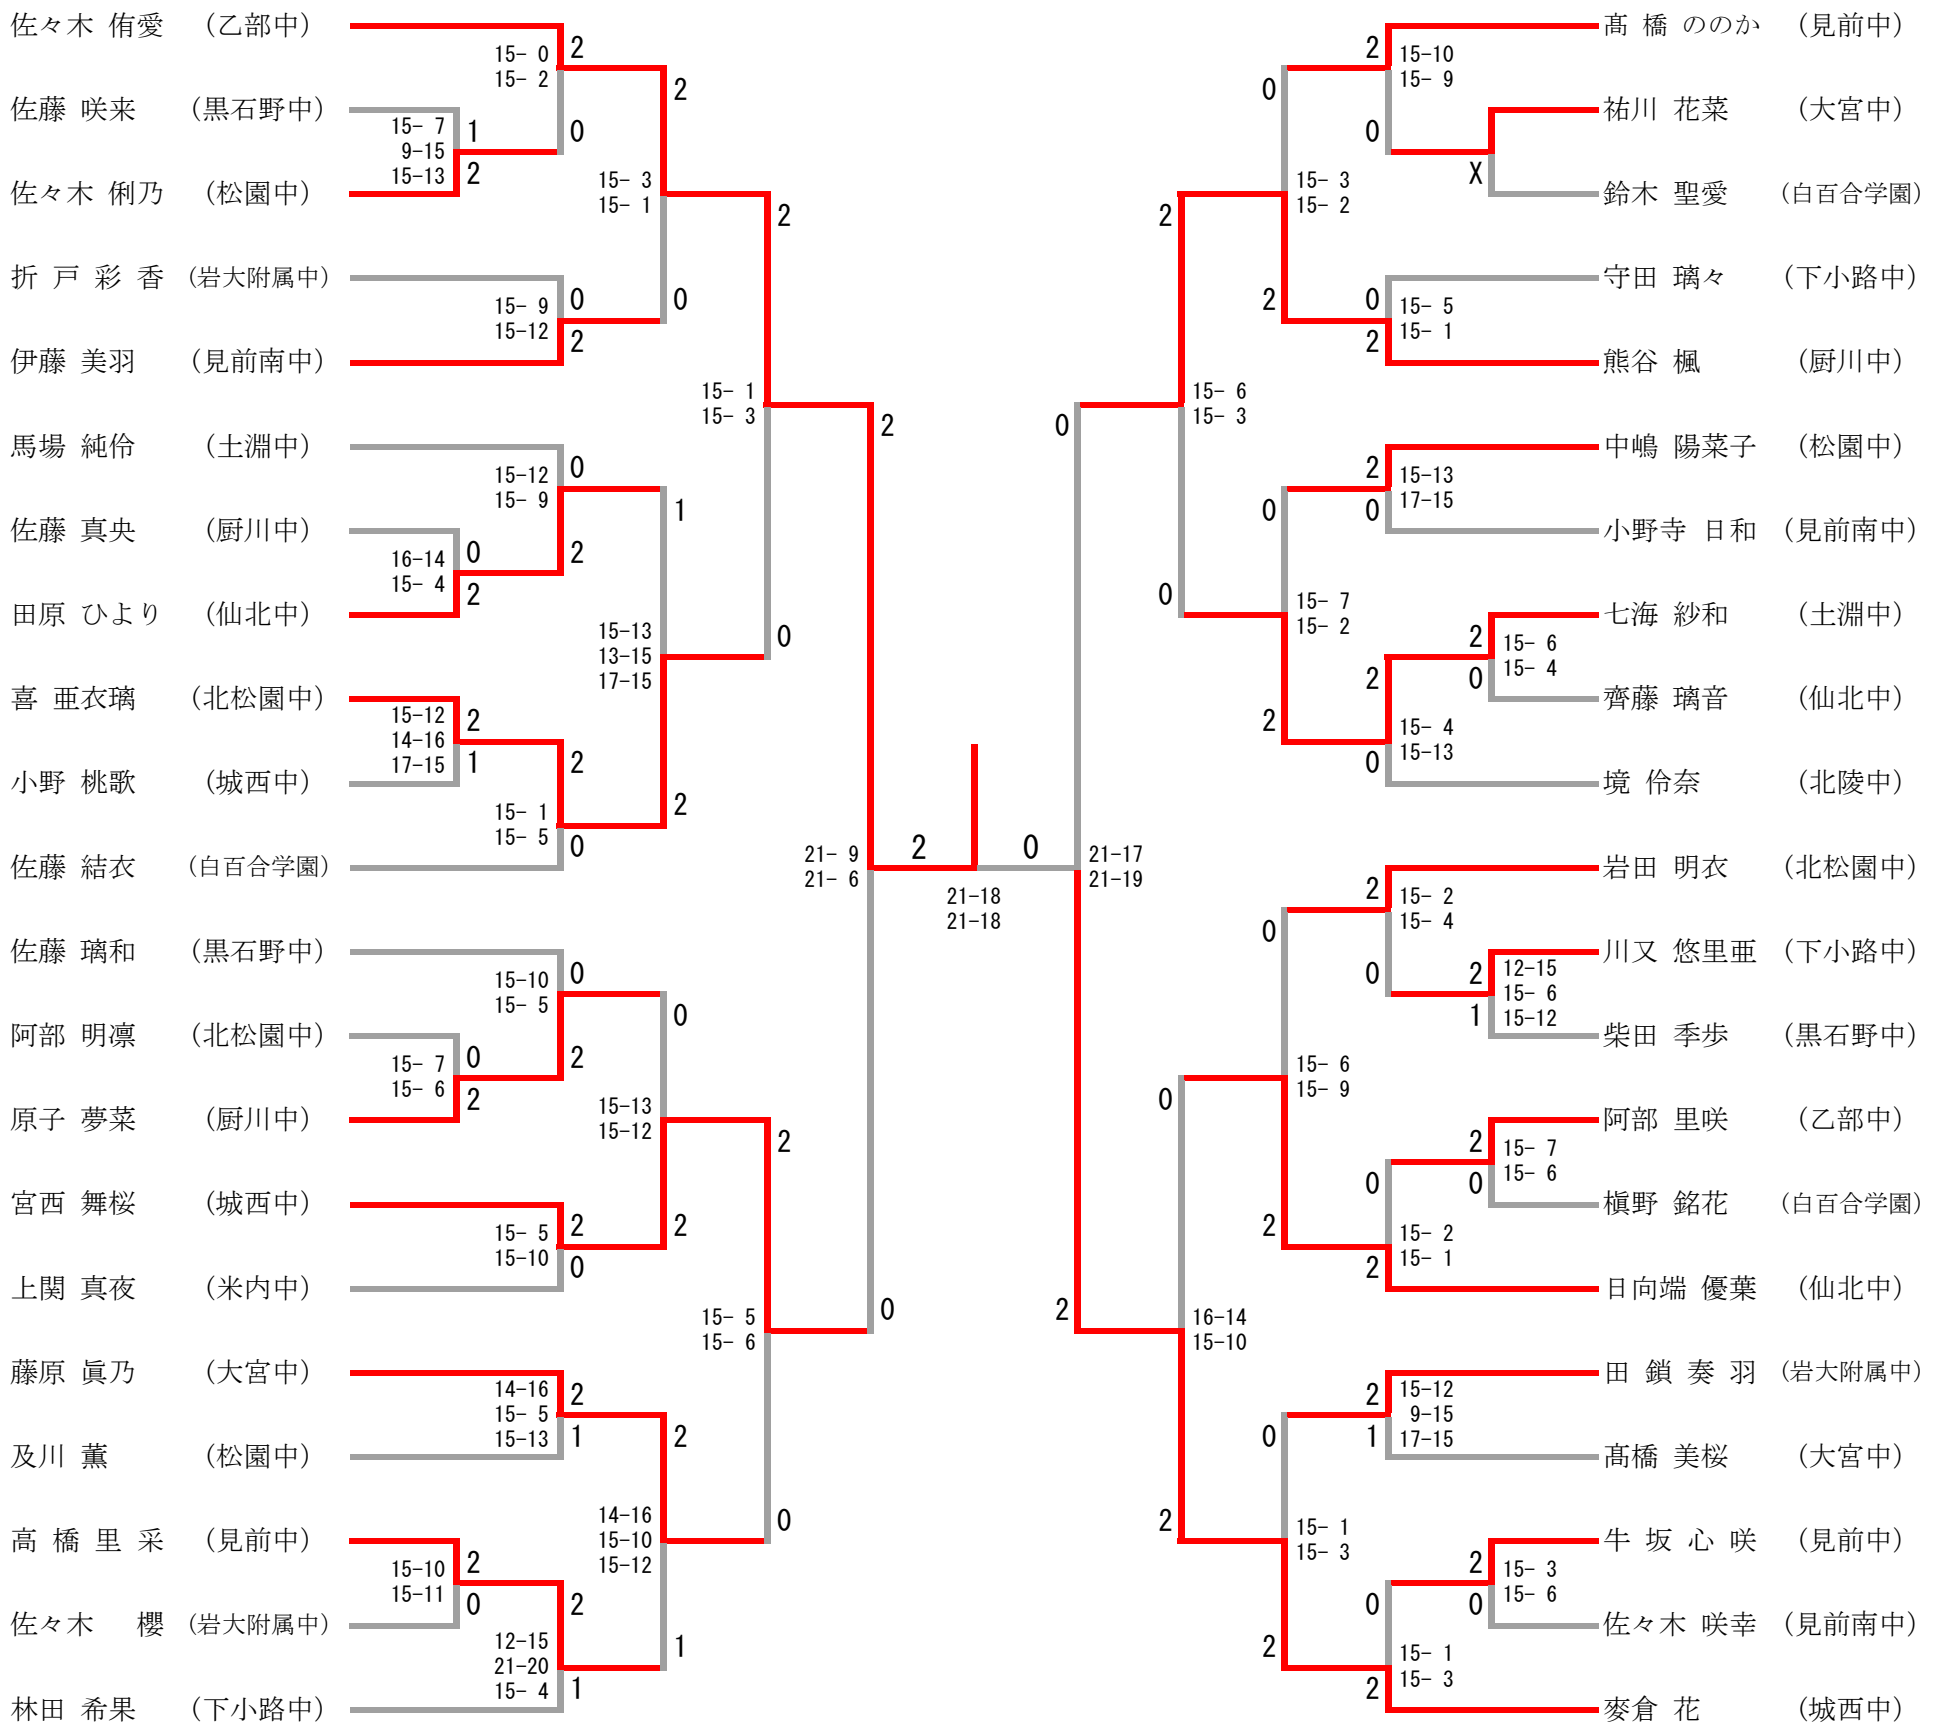

男子シングルス

三位決定戦

男子ダブルス

女子シングルス

三位決定戦

女子シングルス

日向端 優葉 (仙北中)	15-5 15-6	2 2	0 2	15-5 15-10	七海 紗和 (土淵中)
藤原 真乃 (大宮中)	0	21-1 21-9	0		喜 亜衣璃 (北松園中)

女子ダブルス

浅利 なな 清川 桜乙	(厨川中)	21-7 26-24	2 1	2 0	21-15 21-17	木下 京子 須田 麻央	(城西中)
板井 彩奈 後藤 優花	(黒石野中)	0	21-7 17-21 21-13	2		古澤 莉愛 齊藤 凜	(米内中)