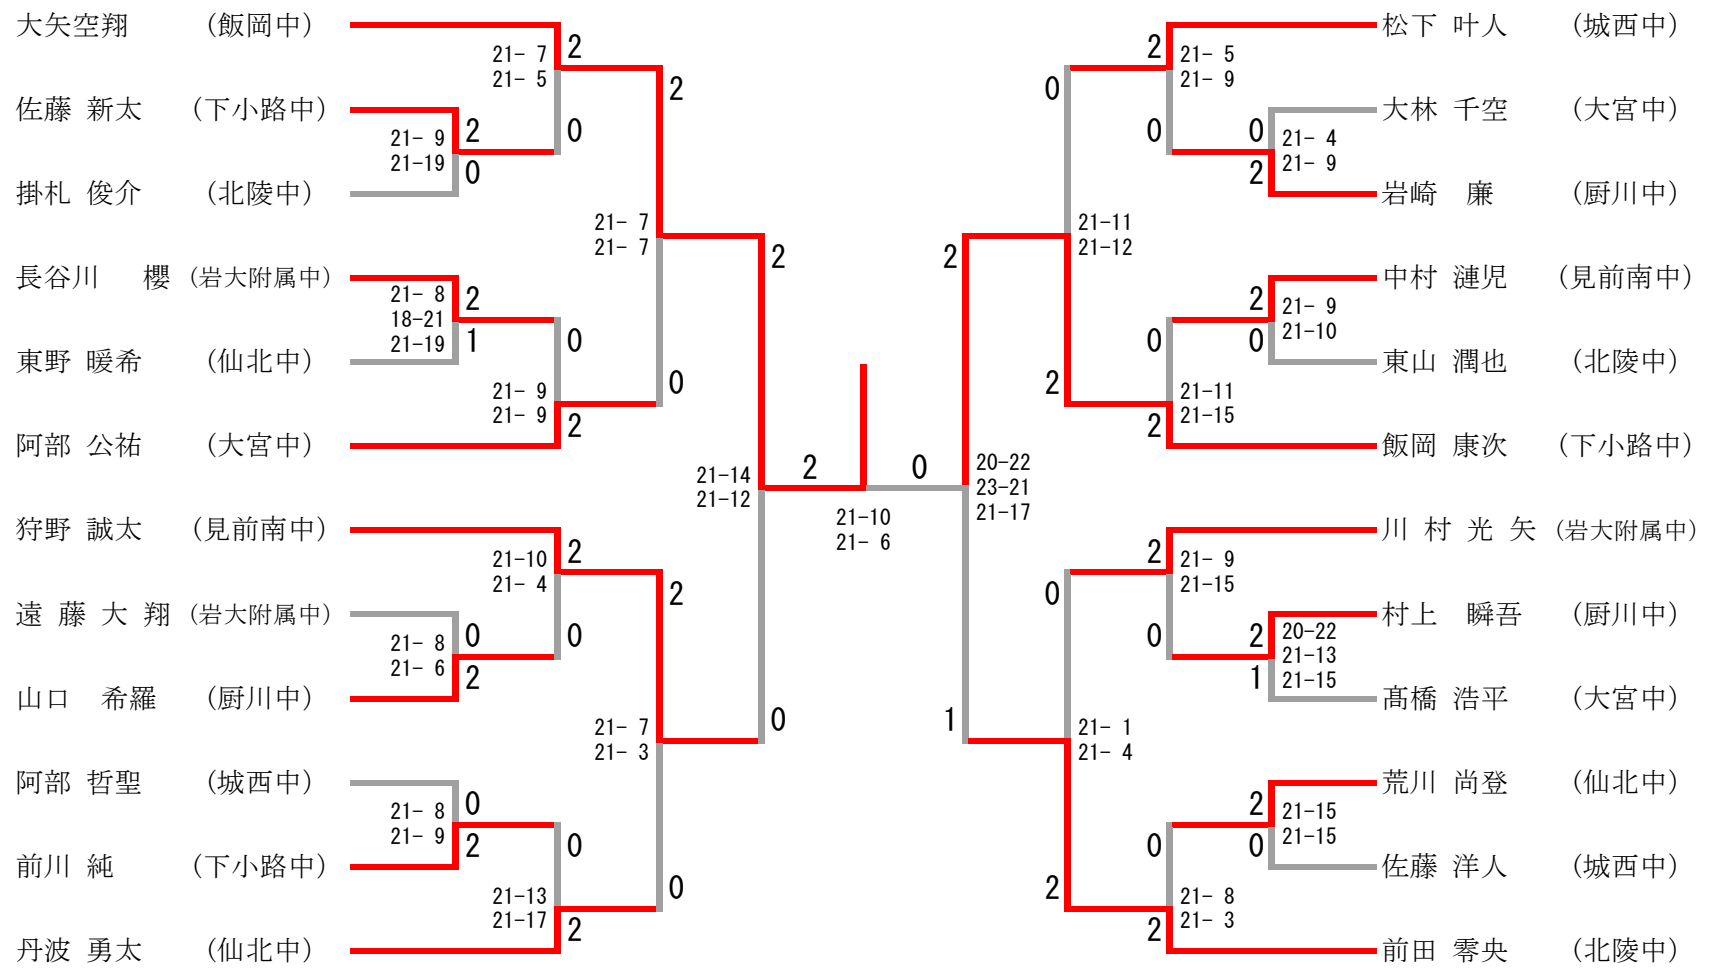

男子シングルス

三位決定戦

男子ダブルス

女子シングルス

三位決定戦

女子シングルス

日向端 優葉 (仙北中)	15-5 15-6	2 2	0 2	15-5 15-10	七海 紗和 (土淵中)
藤原 真乃 (大宮中)	0	21-1 21-9	0		喜 亜衣璃 (北松園中)

女子ダブルス