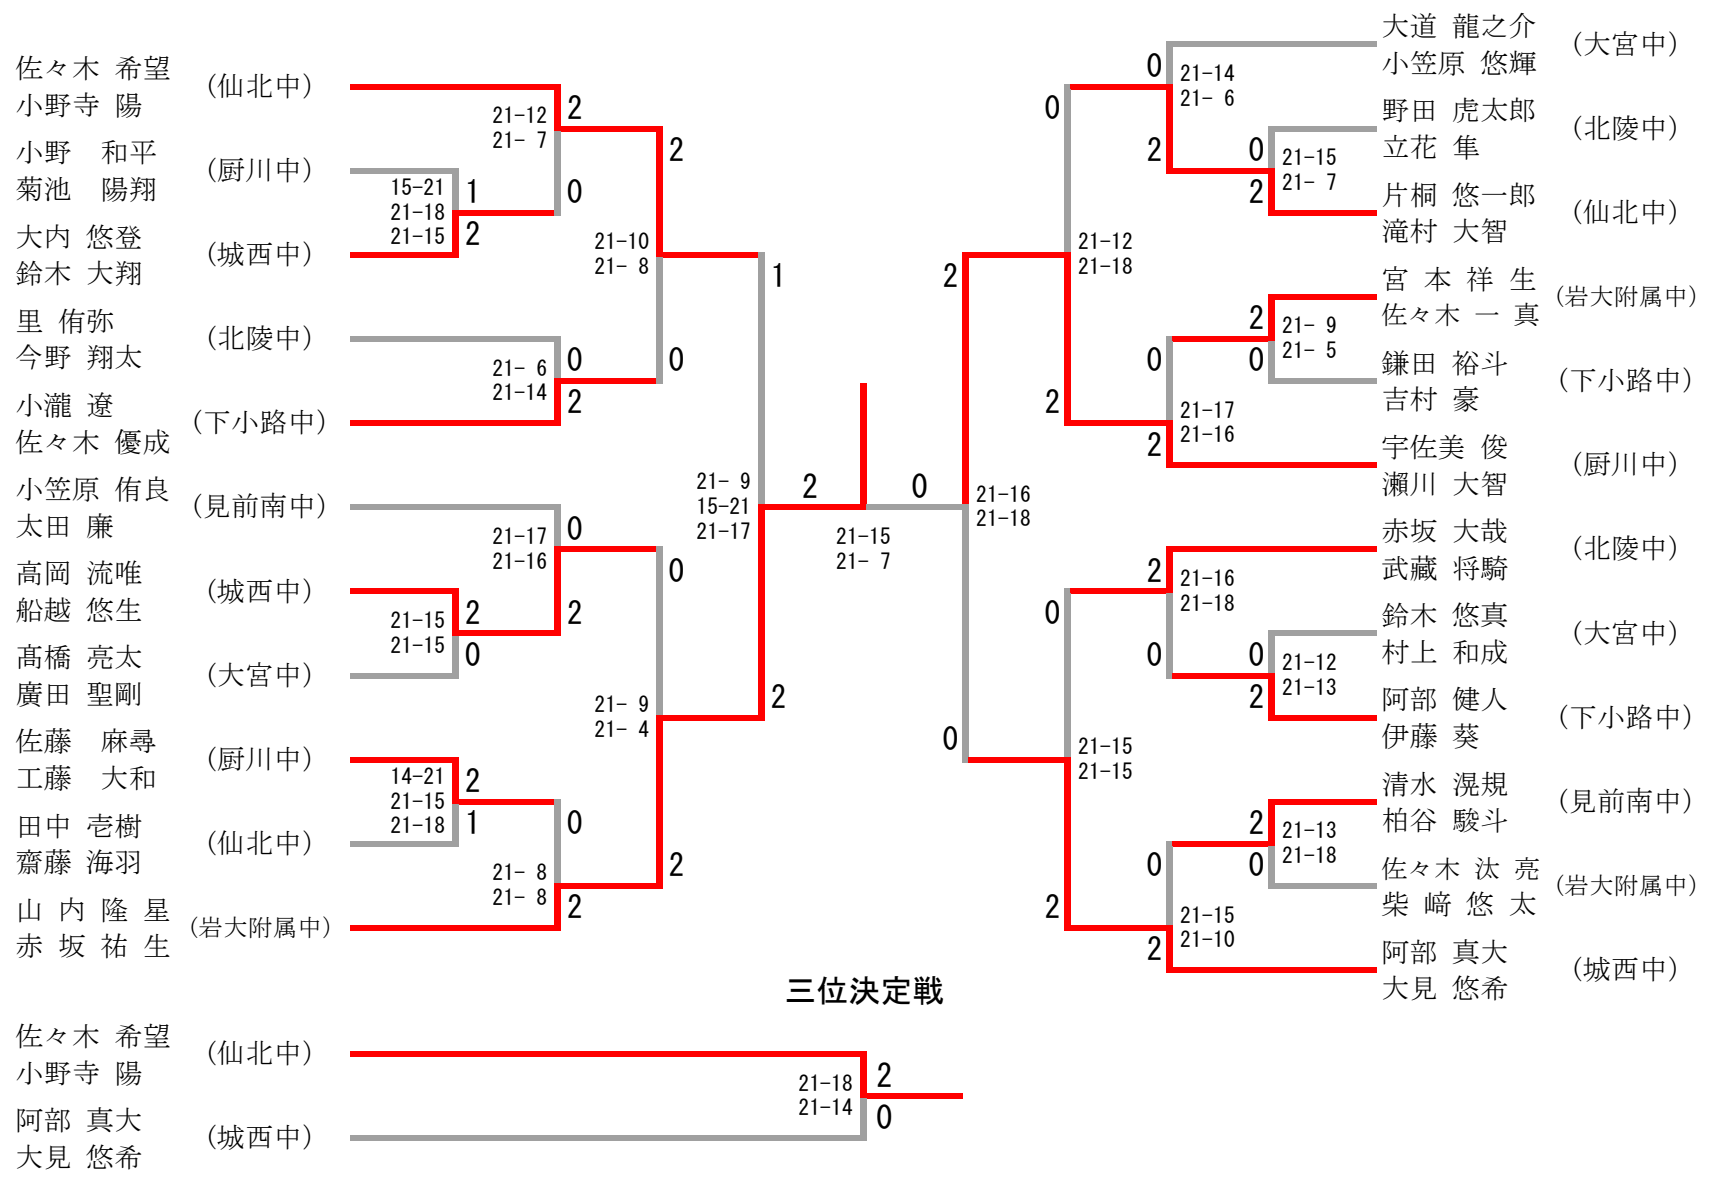

男子シングルス

三位決定戦

男子ダブルス

女子シングルス

三位決定戦

女子シングルス

日向端 優葉 (仙北中)	15-5 15-6	2 2	0 2	15-5 15-10	七海 紗和 (土淵中)
藤原 真乃 (大宮中)	0	21-1 21-9	0		喜 亜衣璃 (北松園中)

女子ダブルス

浅利 なな 清川 桜乙	(厨川中)	21-7 26-24	2 1	2 0	21-15 21-17	木下 京子 須田 麻央	(城西中)
板井 彩奈 後藤 優花	(黒石野中)	0	21-7 17-21 21-13	2		古澤 莉愛 齊藤 凜	(米内中)