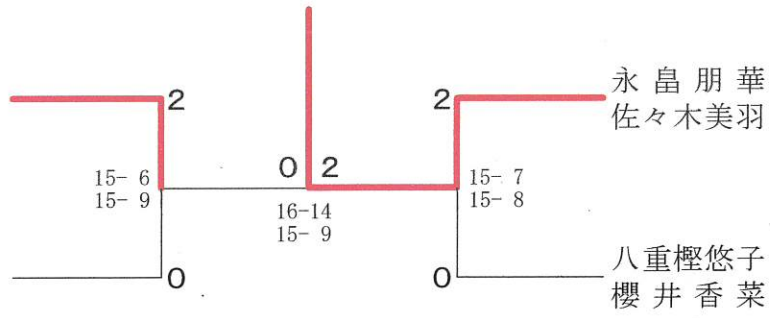

女子シングルス

中村沙妃 (誠桜)
小澤来望 (盛四)
田頭亜優 (盛四)
吉田栞風 (盛三)

高橋春和 (盛北)
佐々木遥奈 (盛三)
佐藤菜摘 (盛商)
小野寺美緒 (市立)

女子ダブルス

佐藤菜摘
細川キララ

菅原由唯
細越耀加

女子シングルス

小澤来望 (盛四)