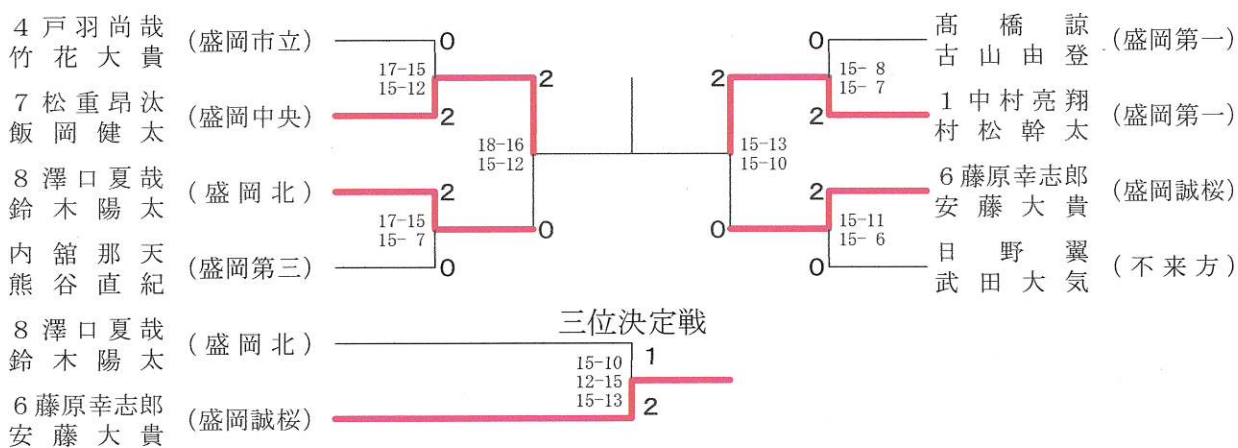

高校男子団体

高校男子ダブルス

高校男子シングルス

男子シングルス

男子ダブルス

女子ダブルス

佐藤菜摘
細川キララ
1 沼田侑希子
田頭亜優
渡邊海羽
小笠原香南
菅原由唯
細越燿加

永島朋華
佐々木美羽
高橋春和
高橋舞
2 高橋亜弥
中村菜々華
八重樫悠子
櫻井香菜