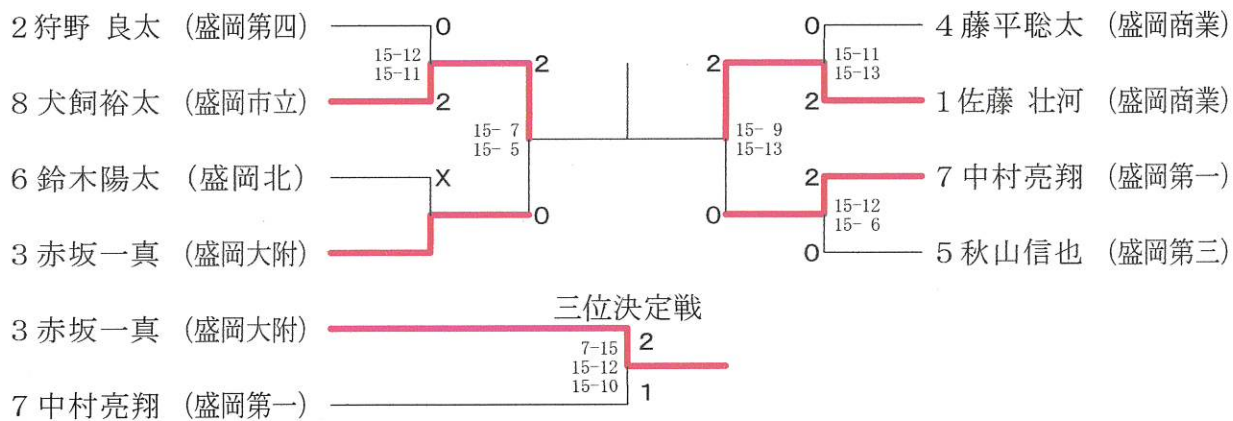

高校男子団体

高校男子ダブルス

高校男子シングルス

男子シングルス

男子ダブルス

女子ダブルス

佐藤菜摘
細川キララ
1 沼田侑希子
田頭亜優
渡邊海羽
小笠原香南
菅原由唯
細越燿加

永島朋華
佐々木美羽
高橋春和
高橋舞
2 高橋亜弥
中村菜々華
八重樫悠子
櫻井香菜