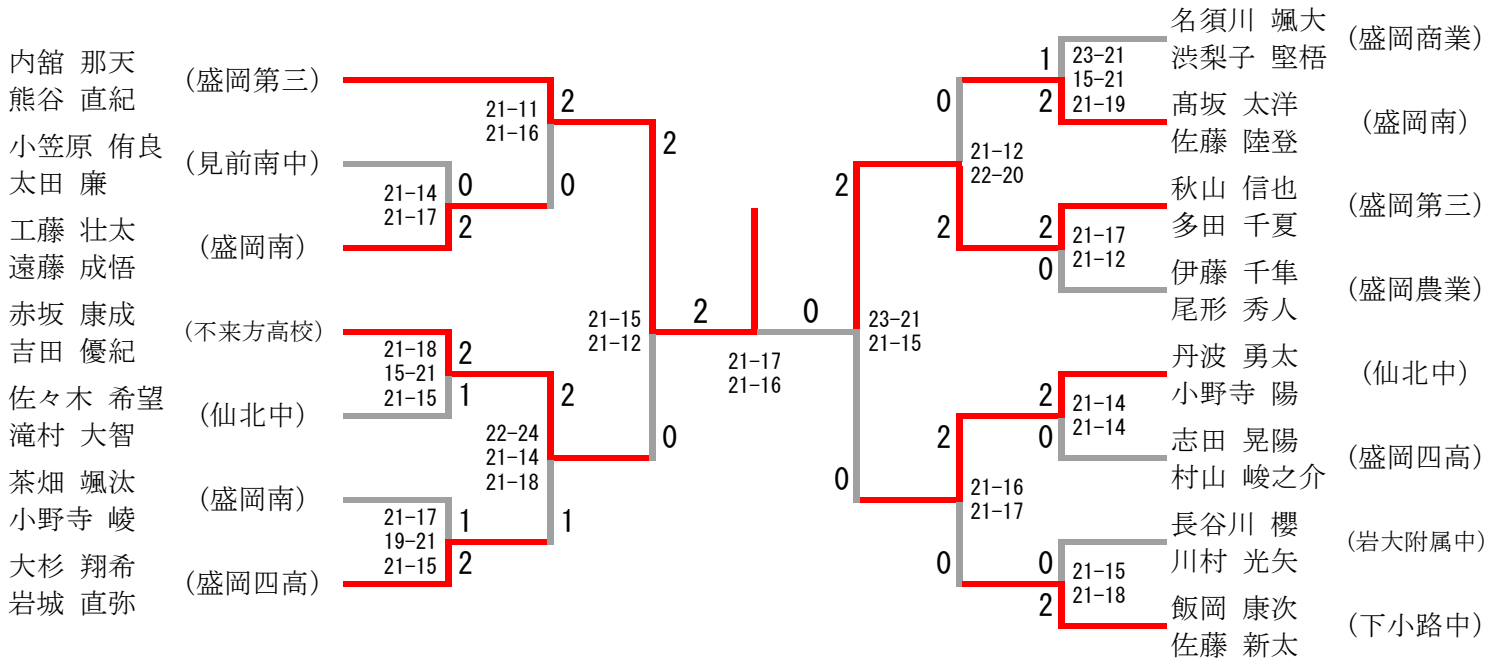

2部男子ダブルス (MD2) 決勝トーナメント