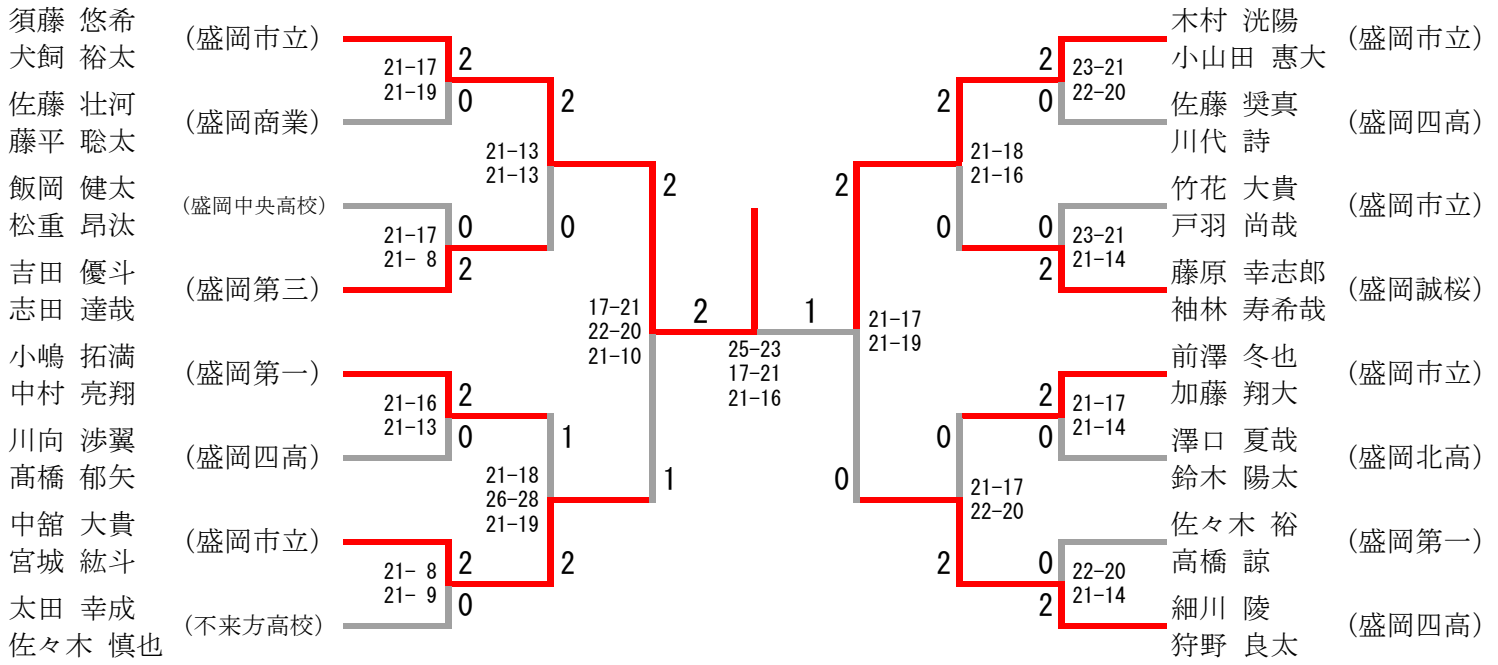

1部男子ダブルス (MD1) 決勝トーナメント