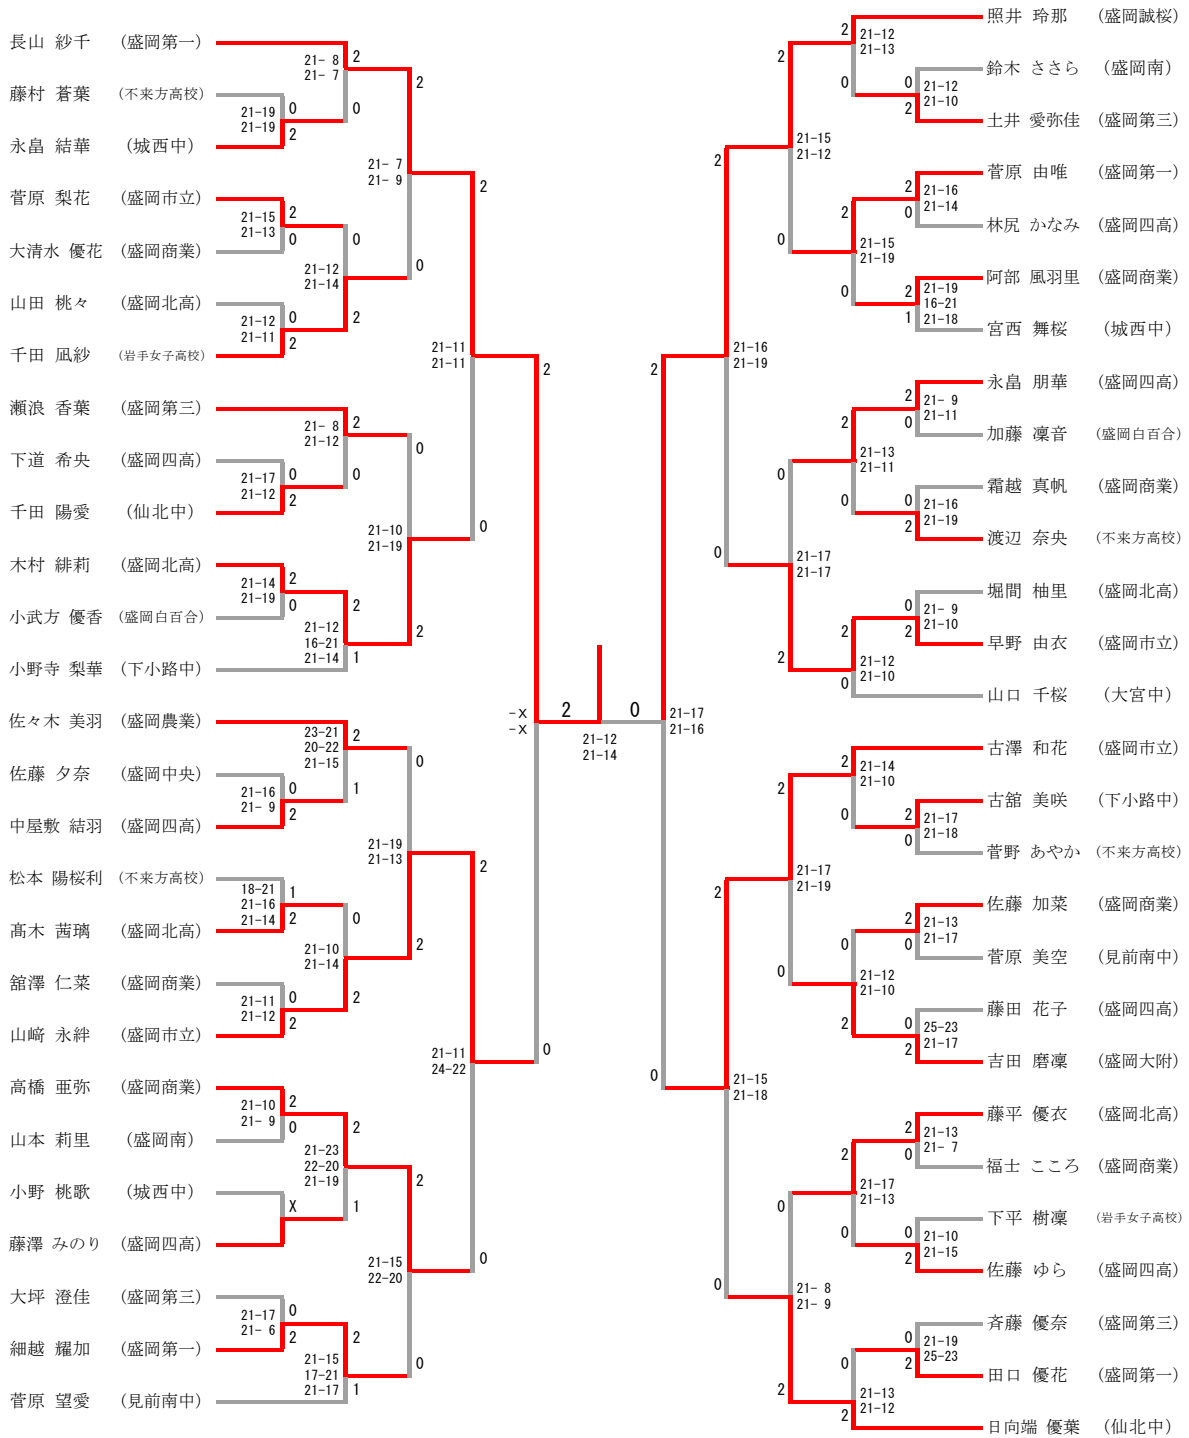

1部女子シングルス(WS1) (1/2)

2部女子シングルス(W.S2)

3部女子シングルス(W3)