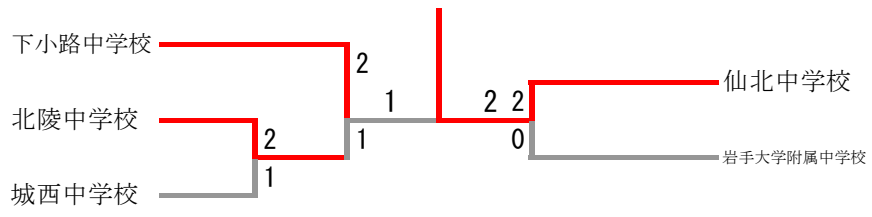

男子団体

男子団体 Aブロック	城西中学校	岩手大学附属中学校	厨川中学校	勝-敗	順位
城西中学校		× 1-2	○ 2-1	M 3-3 G 7-6 P 166-169	2
岩手大学附属中学校	○ 2-1		○ 2-1	M 4-2 G 8-4 P 174-131	1
厨川中学校	× 1-2	× 1-2		M 2-4 G 4-9 P 141-181	3

男子団体 Bブロック	大宮中学校	仙北中学校	北陵中学校	下小路中学校	勝-敗	順位
大宮中学校		× 1-2	× 1-2	× 1-2	M 3-6 G 8-12 P 225-228	4
仙北中学校	○ 2-1		○ 2-1	× 0-3	M 4-5 G 9-12 P 258-263	2
北陵中学校	○ 2-1	× 1-2		× 0-3	M 3-6 G 6-12 P 190-247	3
下小路中学校	○ 2-1	○ 3-0	○ 3-0		M 8-1 G 16-3 P 261-196	1

男子団体

三位決定戦