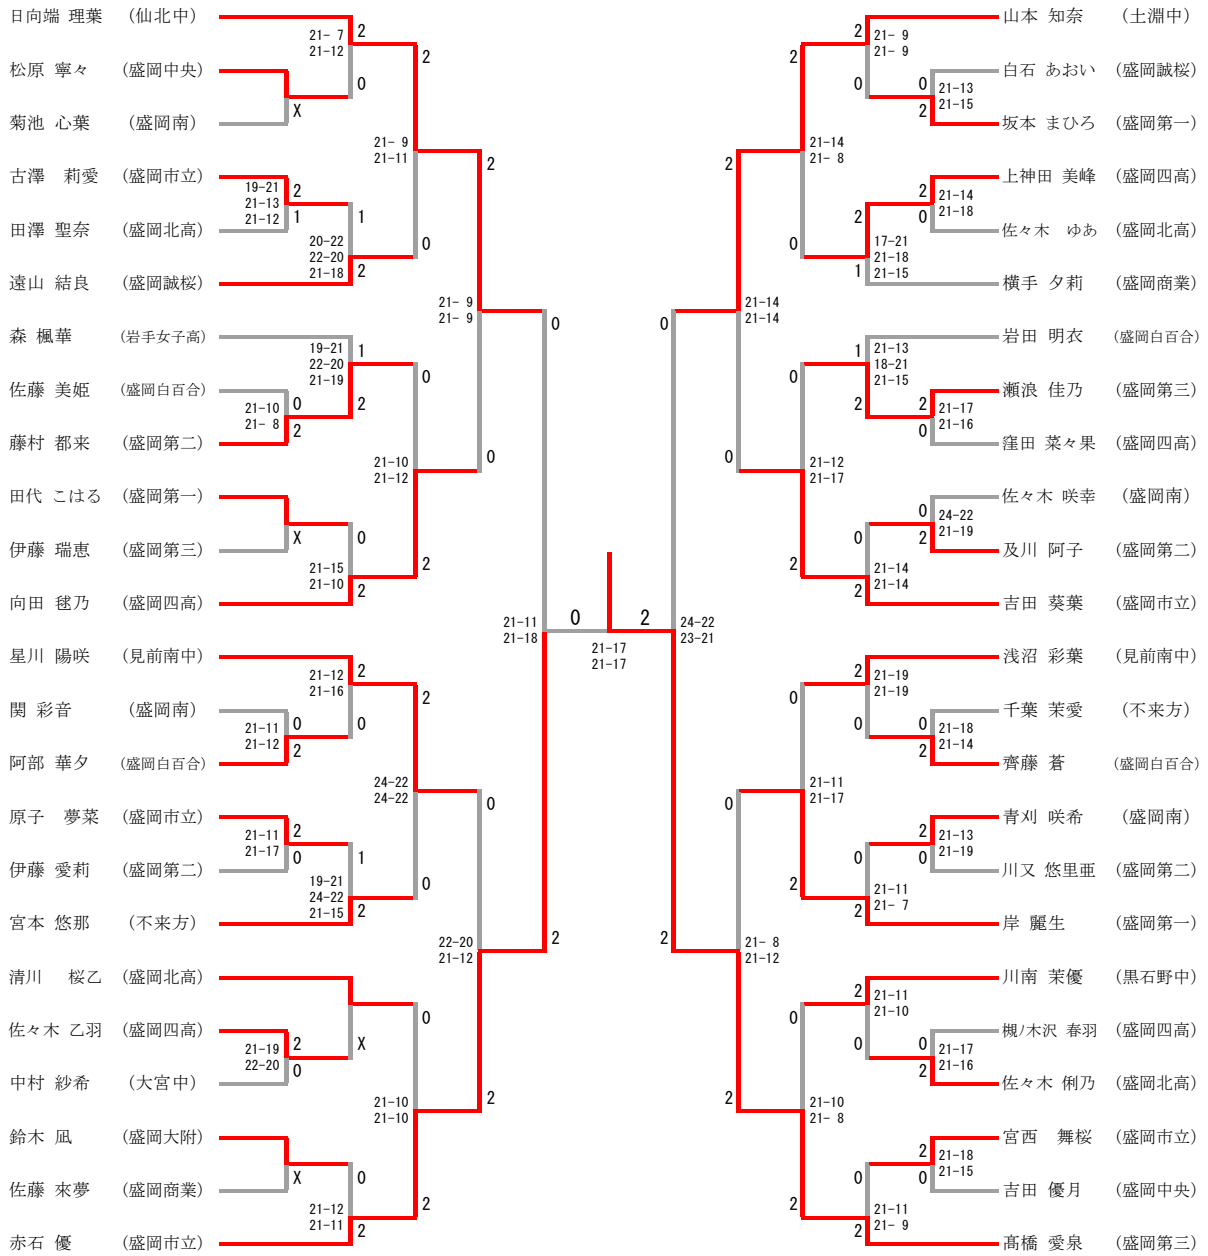

1部女子シングルス(WS1) (1/2)

1部女子シングルス(WS1) (2/2)

決勝戦

2部女子シングルス (WS2) (1/2)

2部女子シングルス(WS2) (2/2)

決勝戦

3部女子シングルス (WS3) (1/2)

3部女子シングルス (WS3) (2/2)

決勝戦