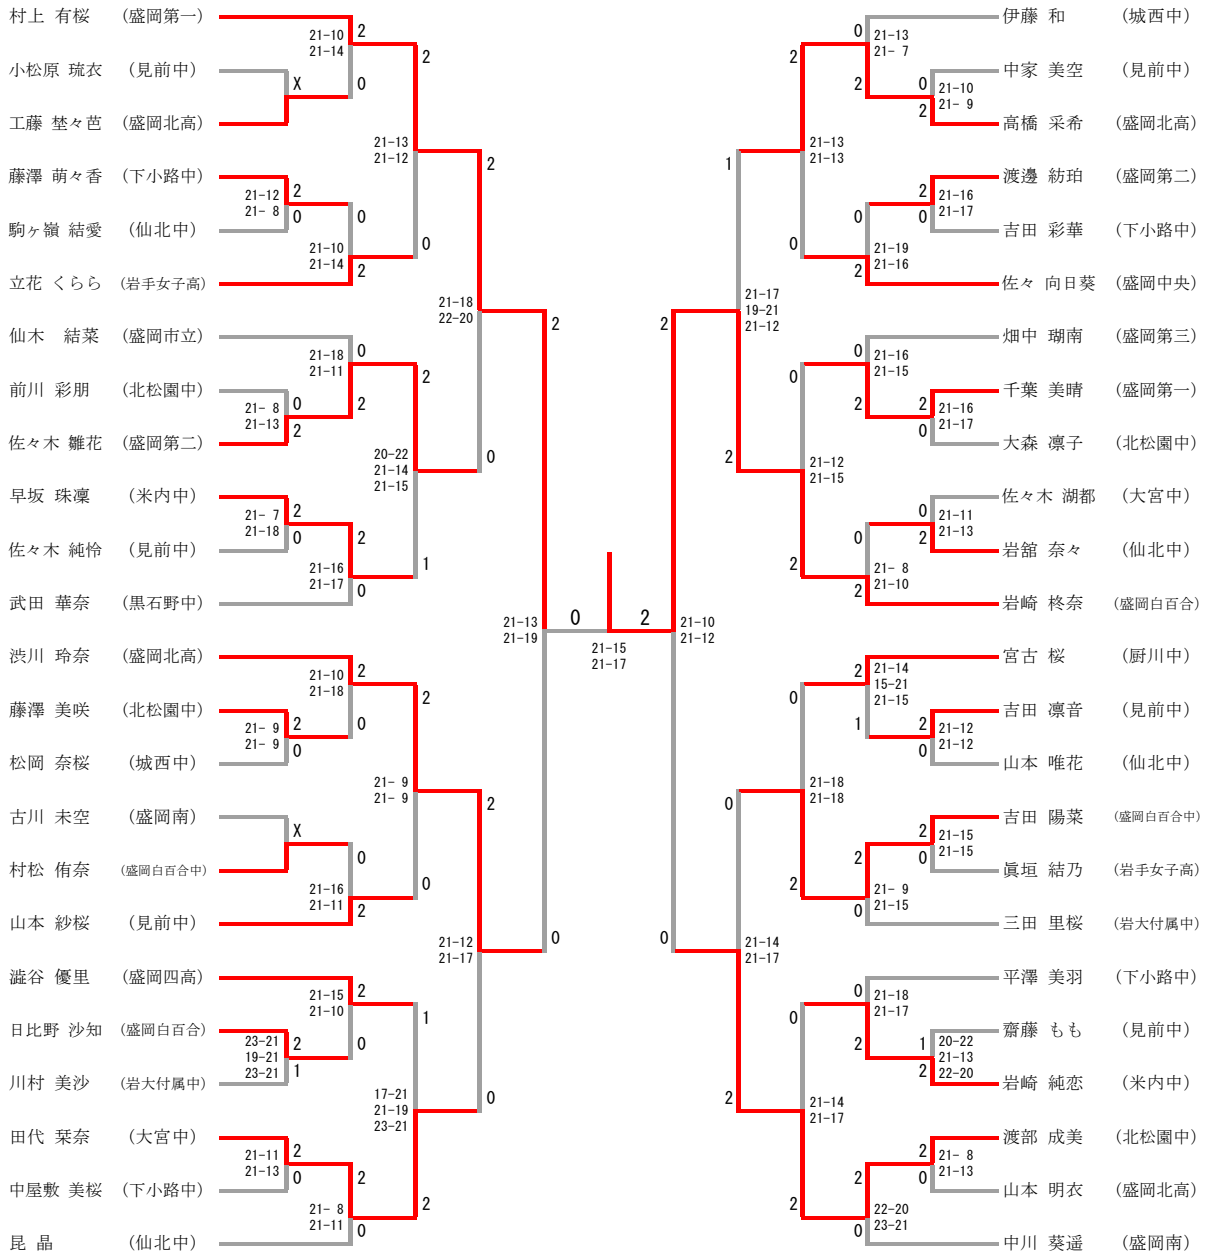

1部女子シングルス(WS1) (1/2)

1部女子シングルス(WS1) (2/2)

決勝戦

2部女子シングルス (WS2) (1/2)

2部女子シングルス(WS2) (2/2)

決勝戦

3部女子シングルス (WS3) (1/2)

3部女子シングルス (WS3) (2/2)

決勝戦