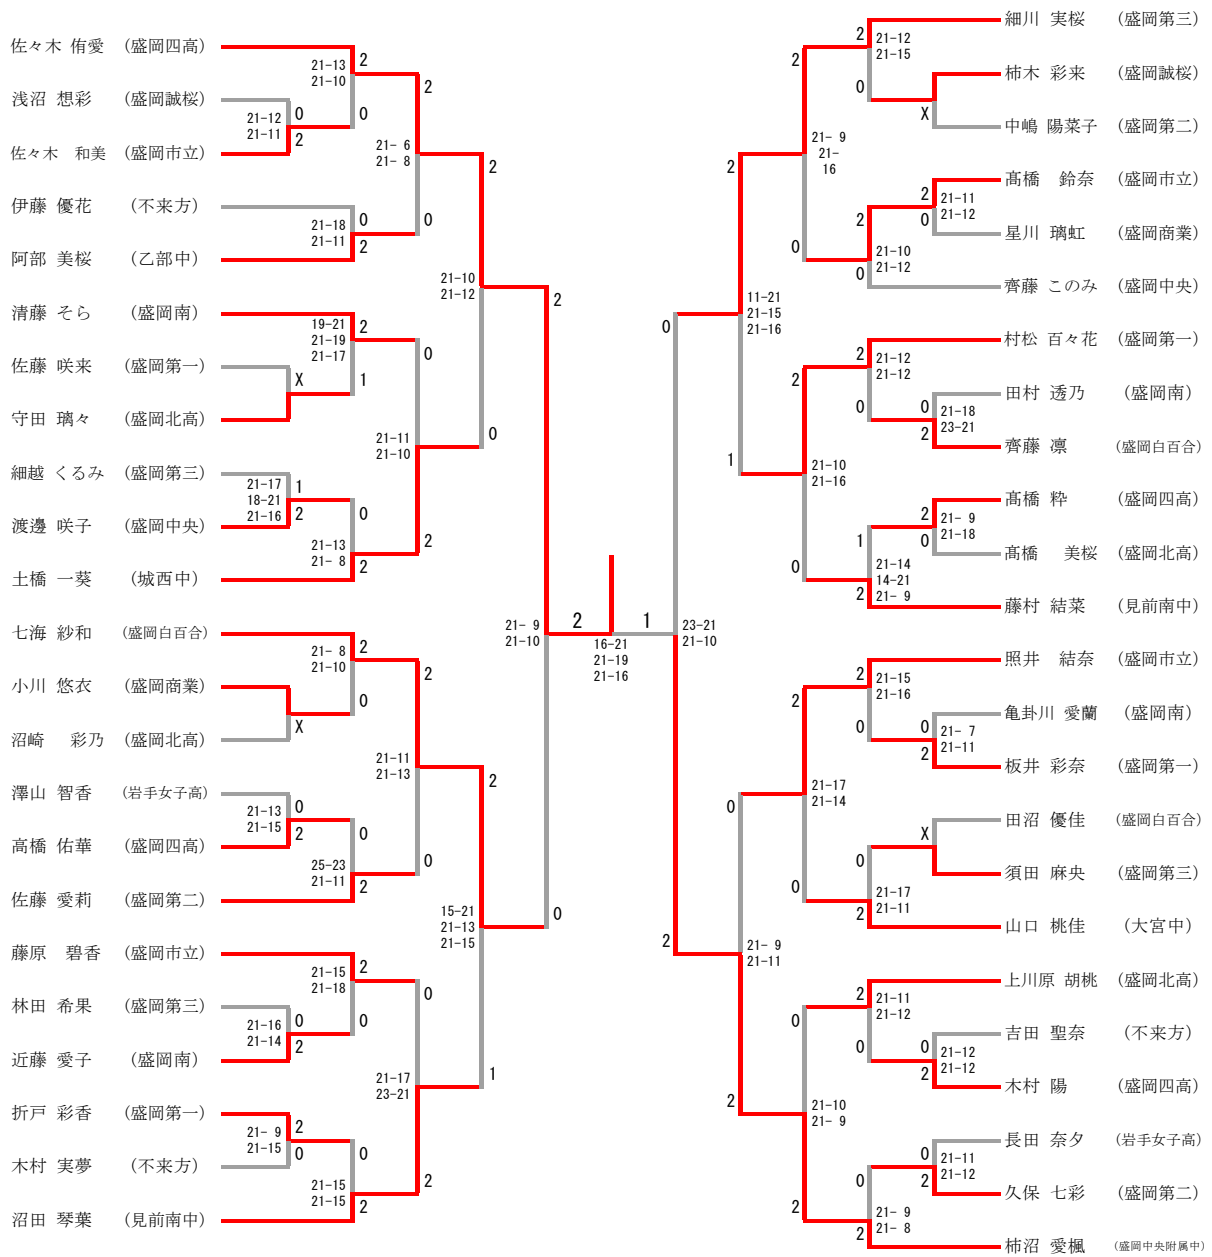

1部女子シングルス(WS1) (1/2)

1部女子シングルス(WS1) (2/2)

決勝戦

2部女子シングルス (WS2) (1/2)

2部女子シングルス(WS2) (2/2)

決勝戦

3部女子シングルス (WS3) (1/2)

3部女子シングルス (WS3) (2/2)

決勝戦