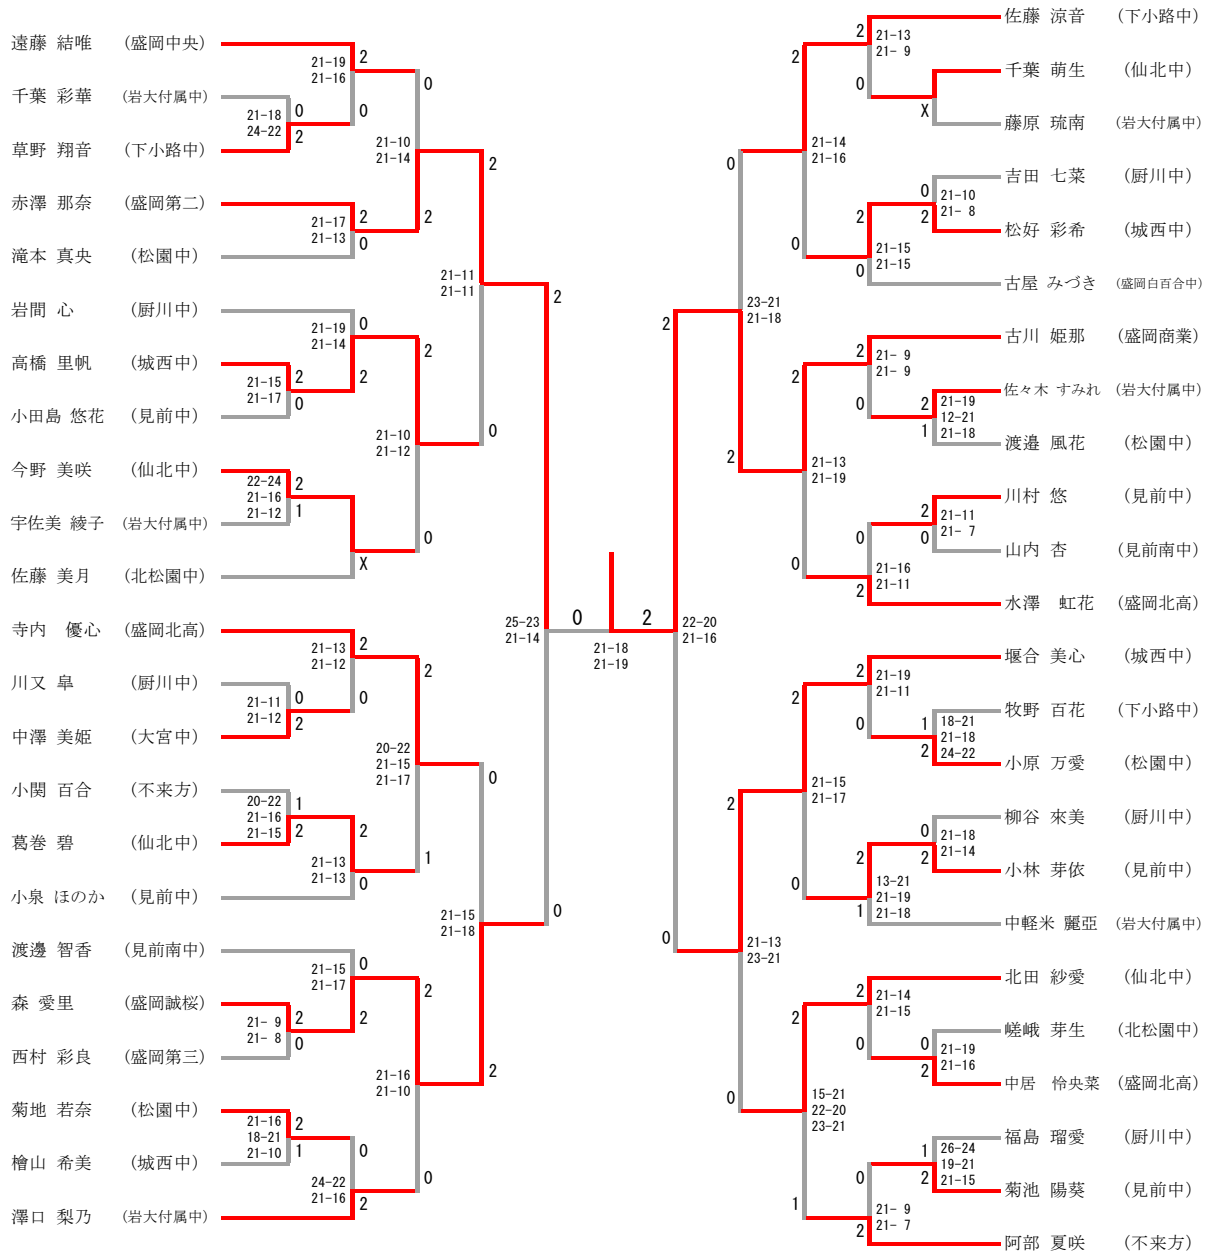

1部女子シングルス(WS1) (1/2)

1部女子シングルス(WS1) (2/2)

決勝戦

2部女子シングルス (WS2) (1/2)

2部女子シングルス(WS2) (2/2)

決勝戦

3部女子シングルス (WS3) (1/2)

3部女子シングルス (WS3) (2/2)

決勝戦