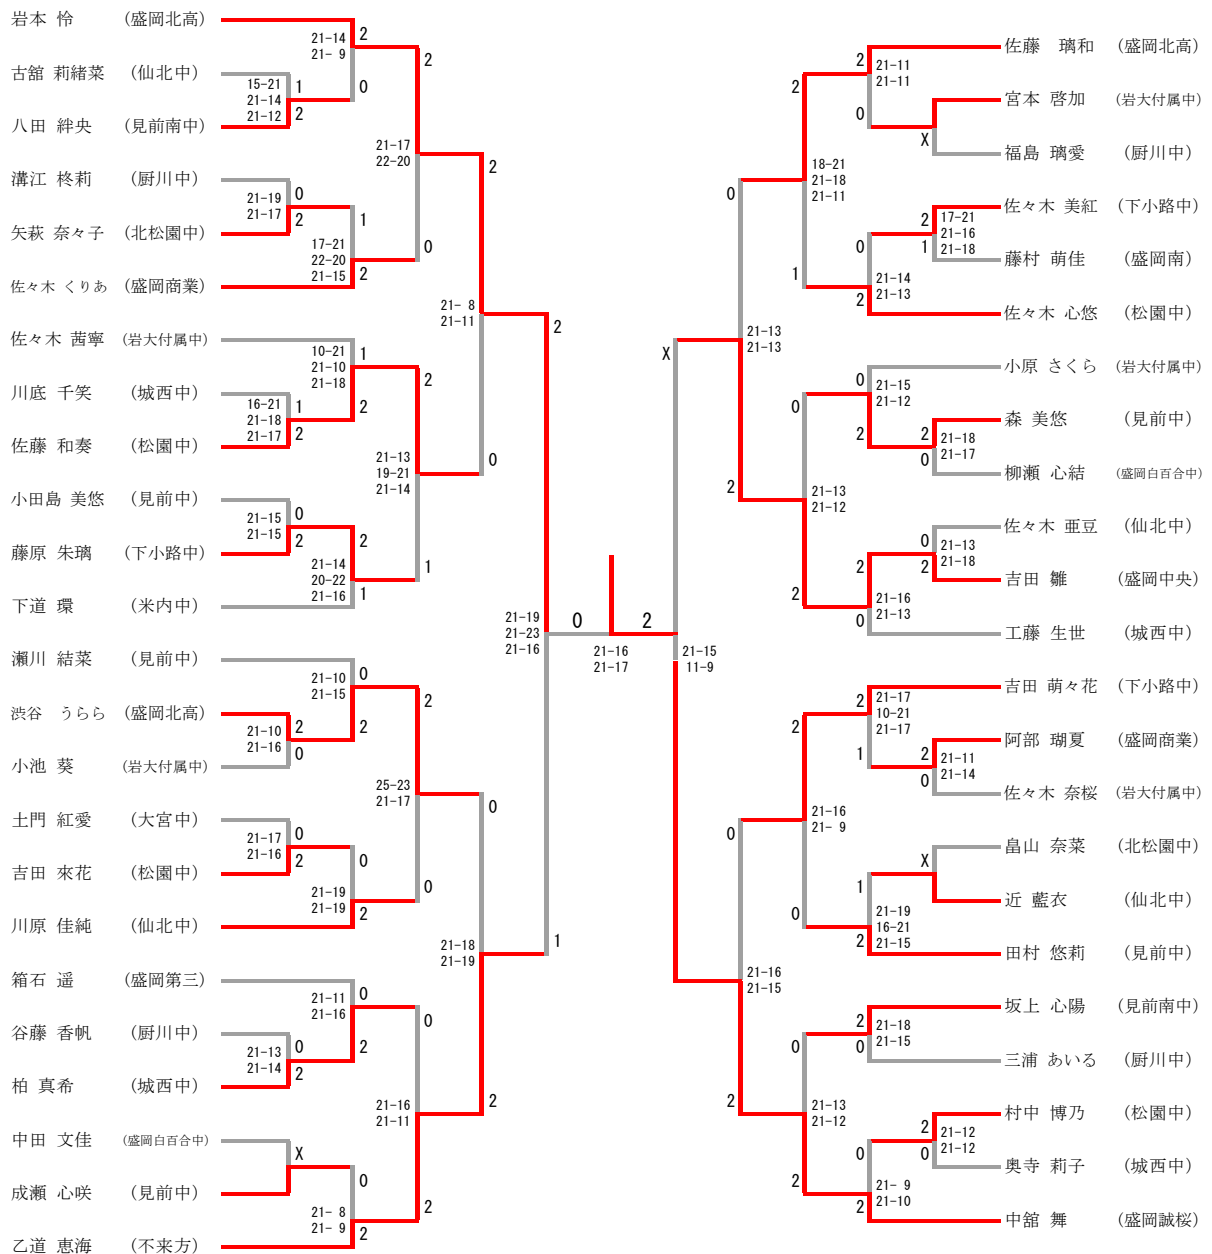

1部女子シングルス(WS1) (1/2)

1部女子シングルス(WS1) (2/2)

決勝戦

2部女子シングルス (WS2) (1/2)

2部女子シングルス(WS2) (2/2)

決勝戦

3部女子シングルス (WS3) (1/2)

3部女子シングルス (WS3) (2/2)

決勝戦