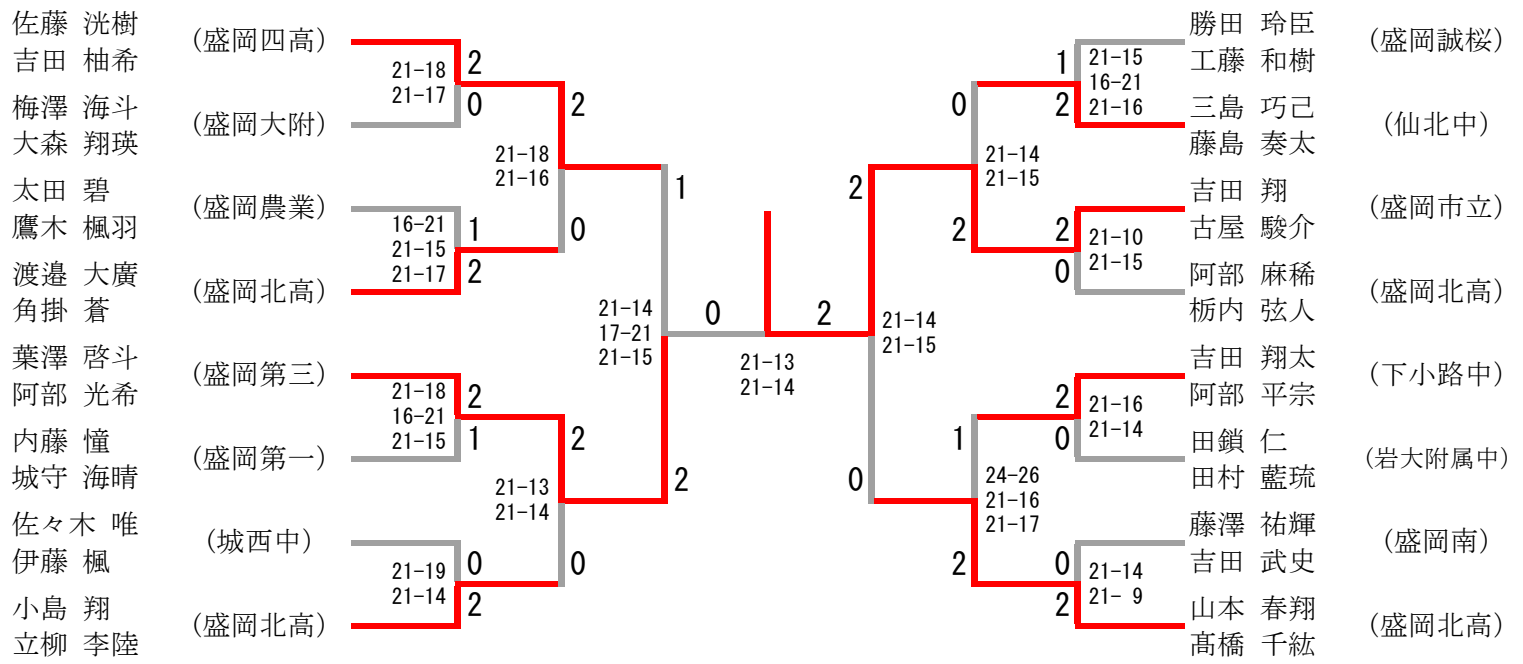

2部男子ダブルス(MD2)