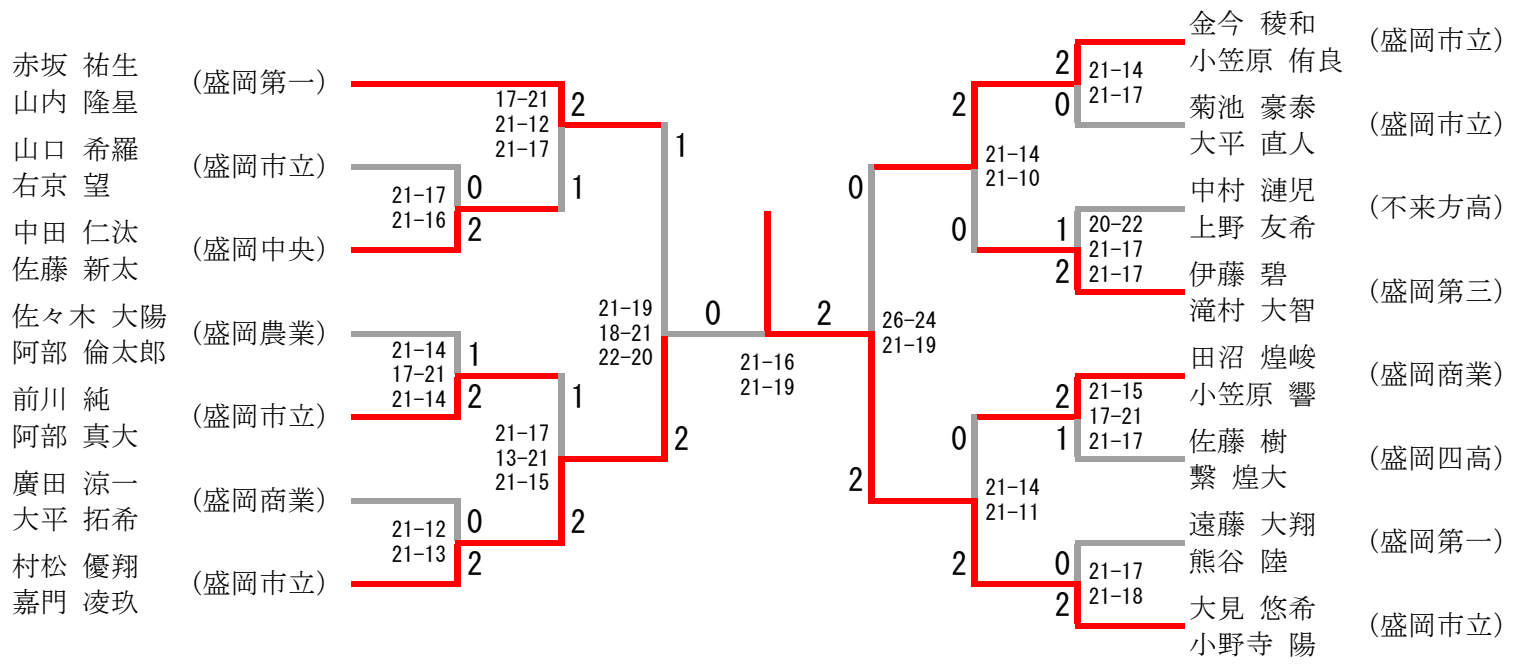

1部男子ダブルス(MD1)