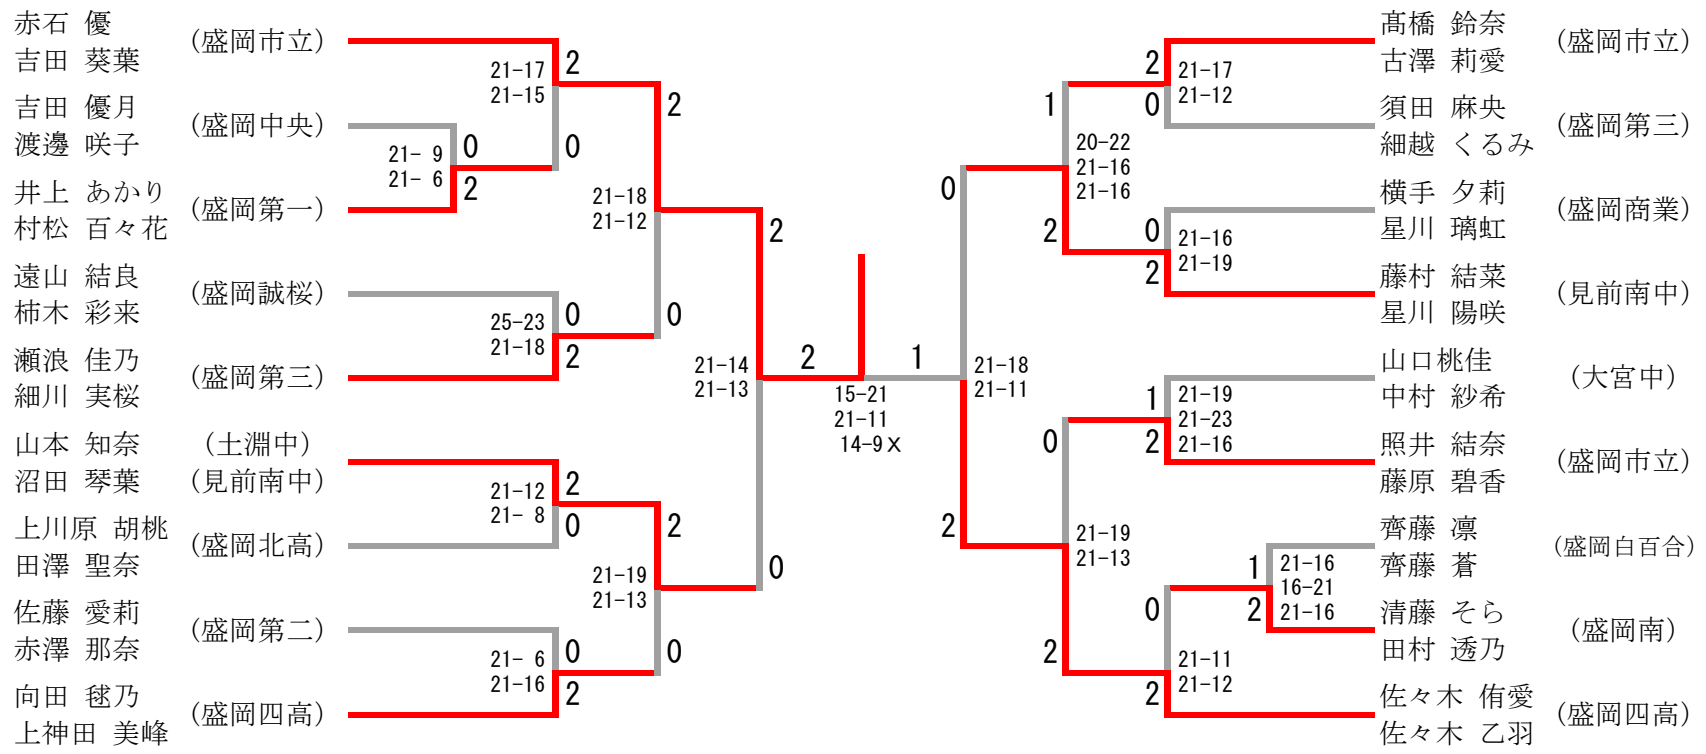

1部女子ダブルス(WD1)