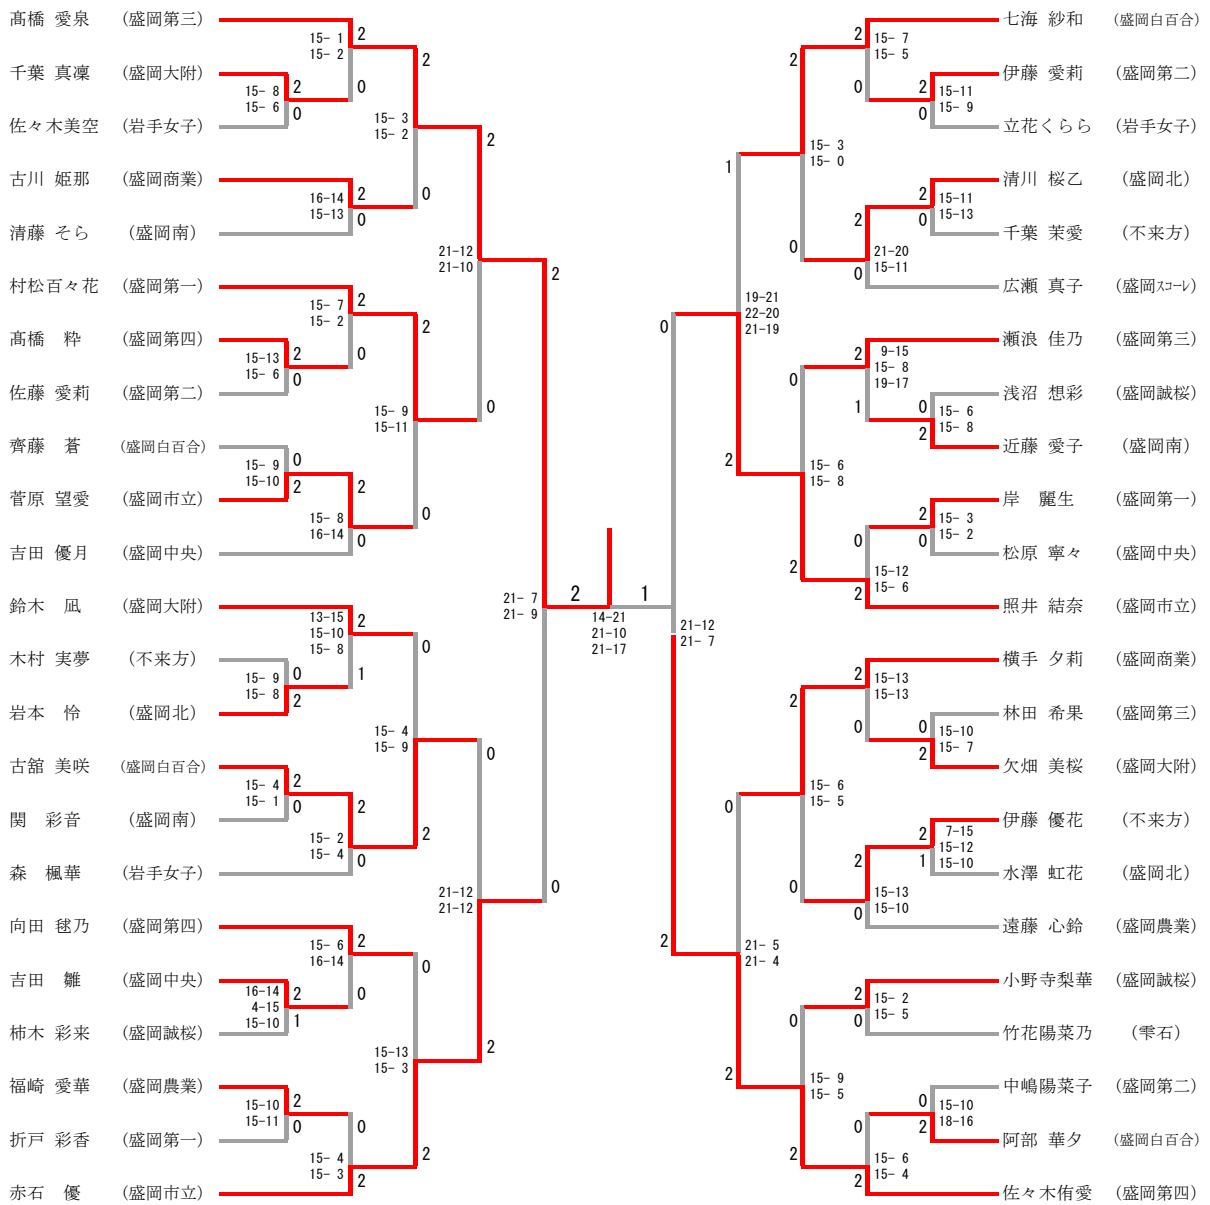

女子ダブルス

三位決定戦

女子シングルス (1/2)

決勝戦

女子シングルス (2/2)

女子ダブルス 代表決定戦

女子シングルス 代表決定戦①

女子シングルス 代表決定戦②

吉田 葵葉 (盛岡市立)	16-14 10-15 17-15	1 2	0 0	15-10 15- 8	横手 夕莉 (盛岡商業)
上川原胡桃 (盛岡北)		2	15-11 15-10	2	上神田美峰 (盛岡第四)