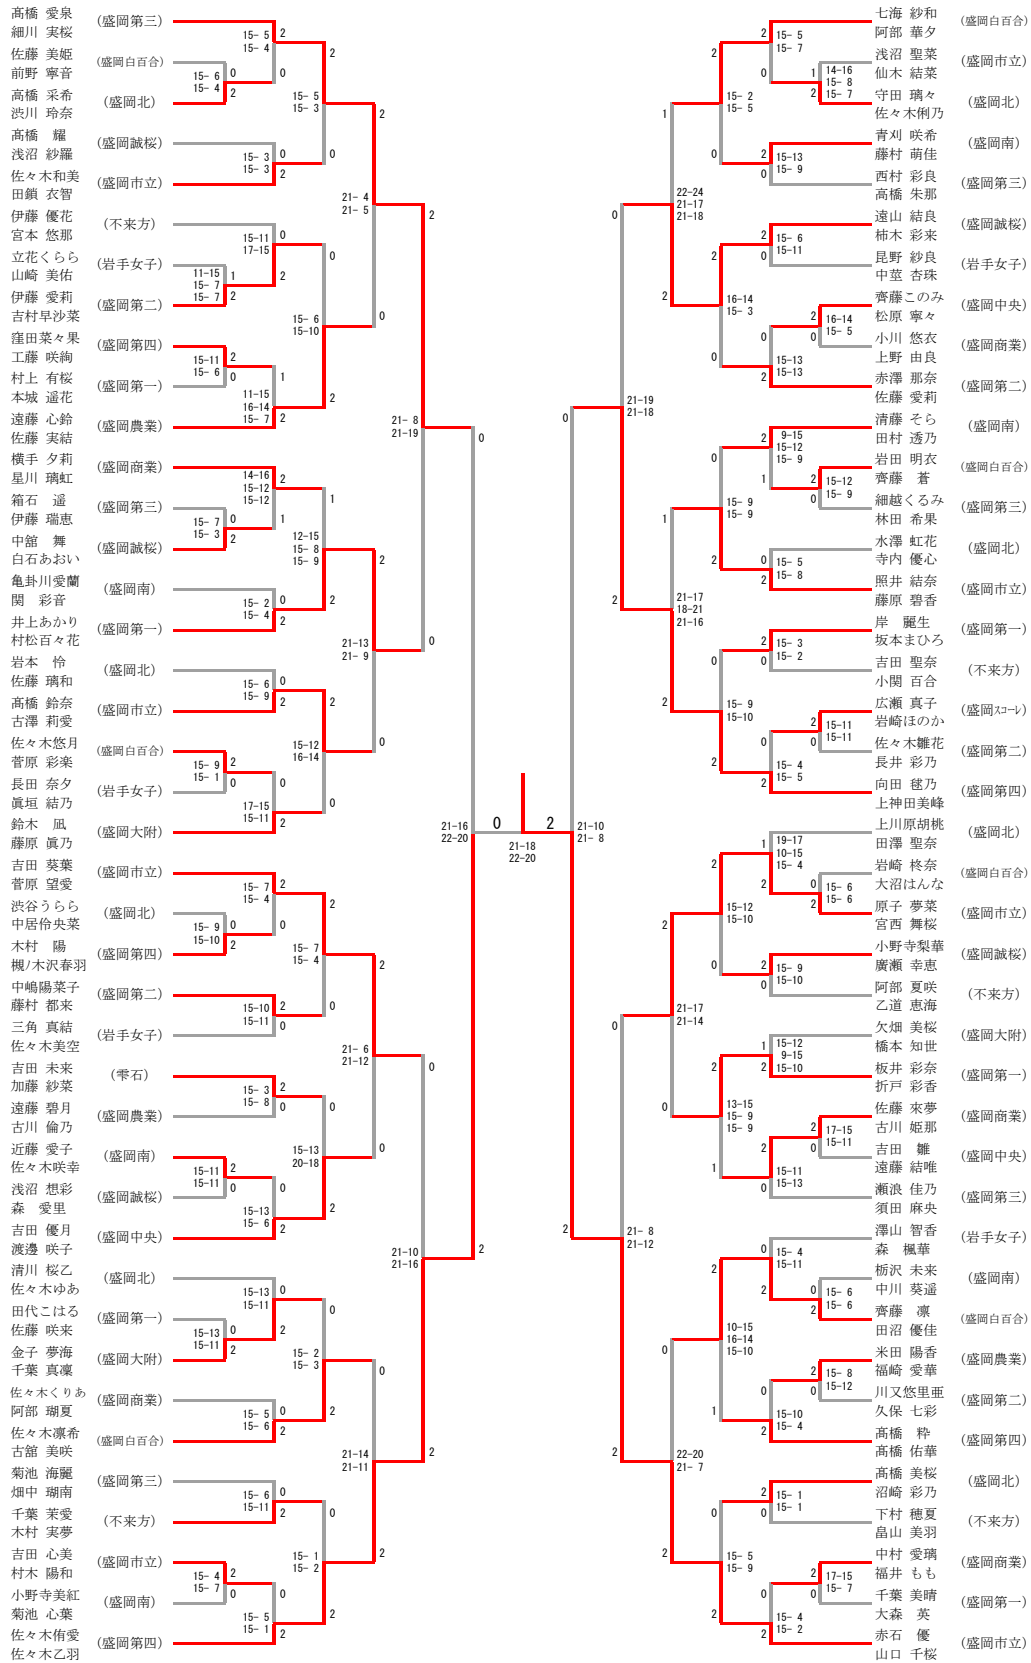

女子ダブルス

三位決定戦

女子シングルス (1/2)

決勝戦

女子シングルス (2/2)

女子ダブルス 代表決定戦

女子シングルス 代表決定戦①

女子シングルス 代表決定戦②

吉田 葵葉 (盛岡市立)	16-14 10-15 17-15	1 2	0 0	15-10 15- 8	横手 夕莉 (盛岡商業)
上川原胡桃 (盛岡北)		2	15-11 15-10	2	上神田美峰 (盛岡第四)