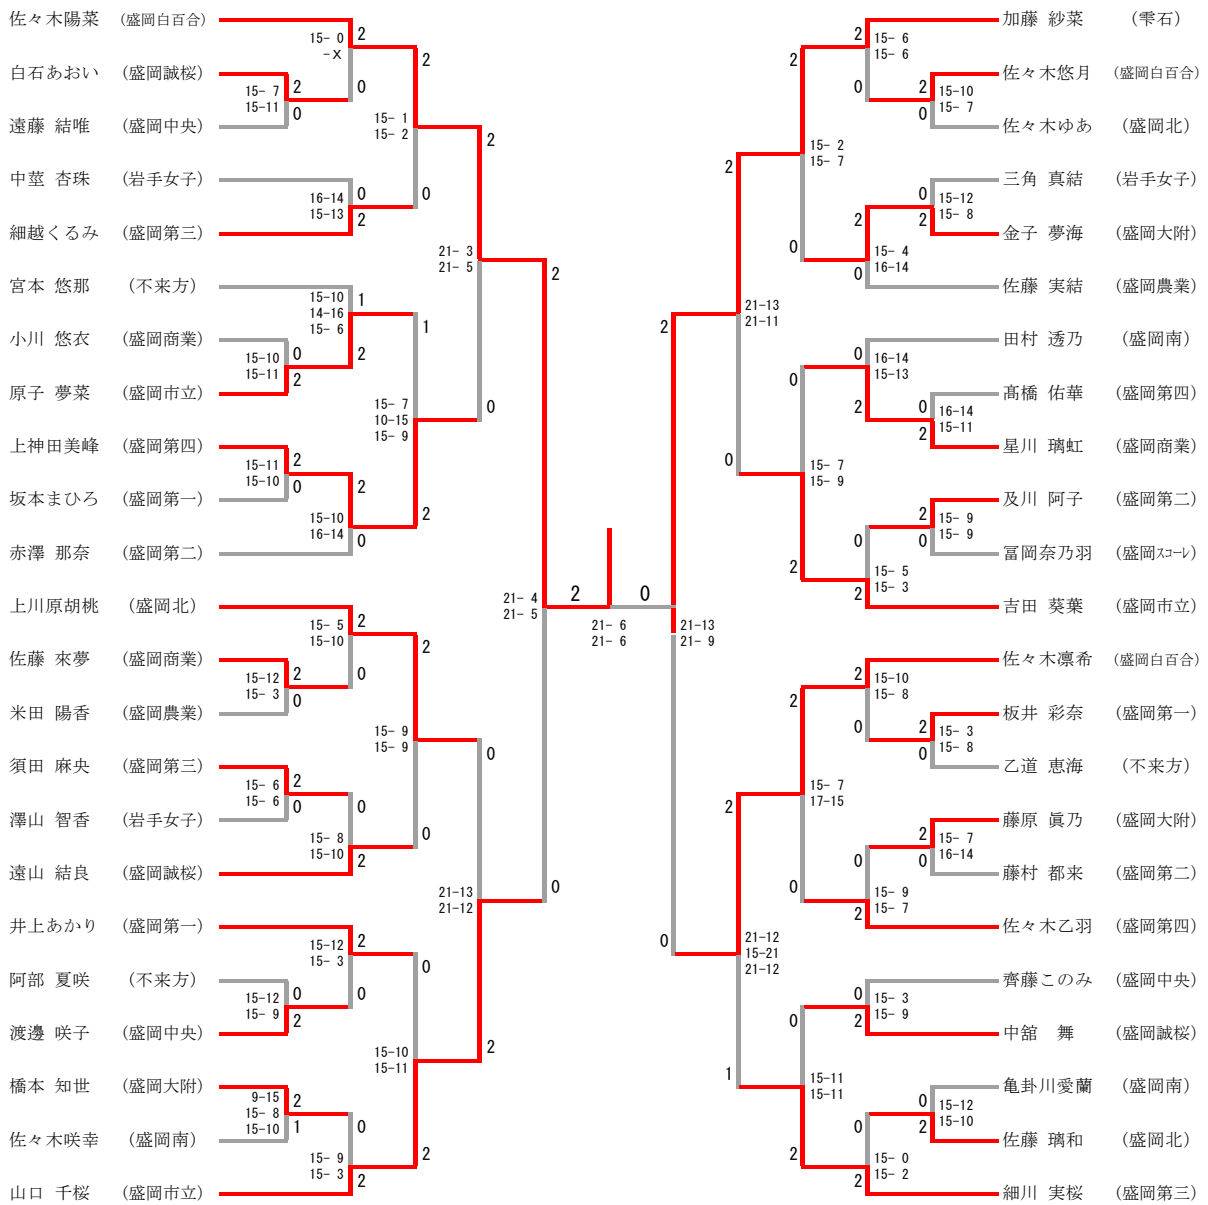

女子ダブルス

三位決定戦

女子シングルス (1/2)

決勝戦

女子シングルス (2/2)

女子ダブルス 代表決定戦

女子シングルス 代表決定戦①

女子シングルス 代表決定戦②

吉田 葵葉 (盛岡市立)	16-14 10-15 17-15	1 2	0 0	15-10 15- 8	横手 夕莉 (盛岡商業)
上川原胡桃 (盛岡北)		2	15-11 15-10	2	上神田美峰 (盛岡第四)