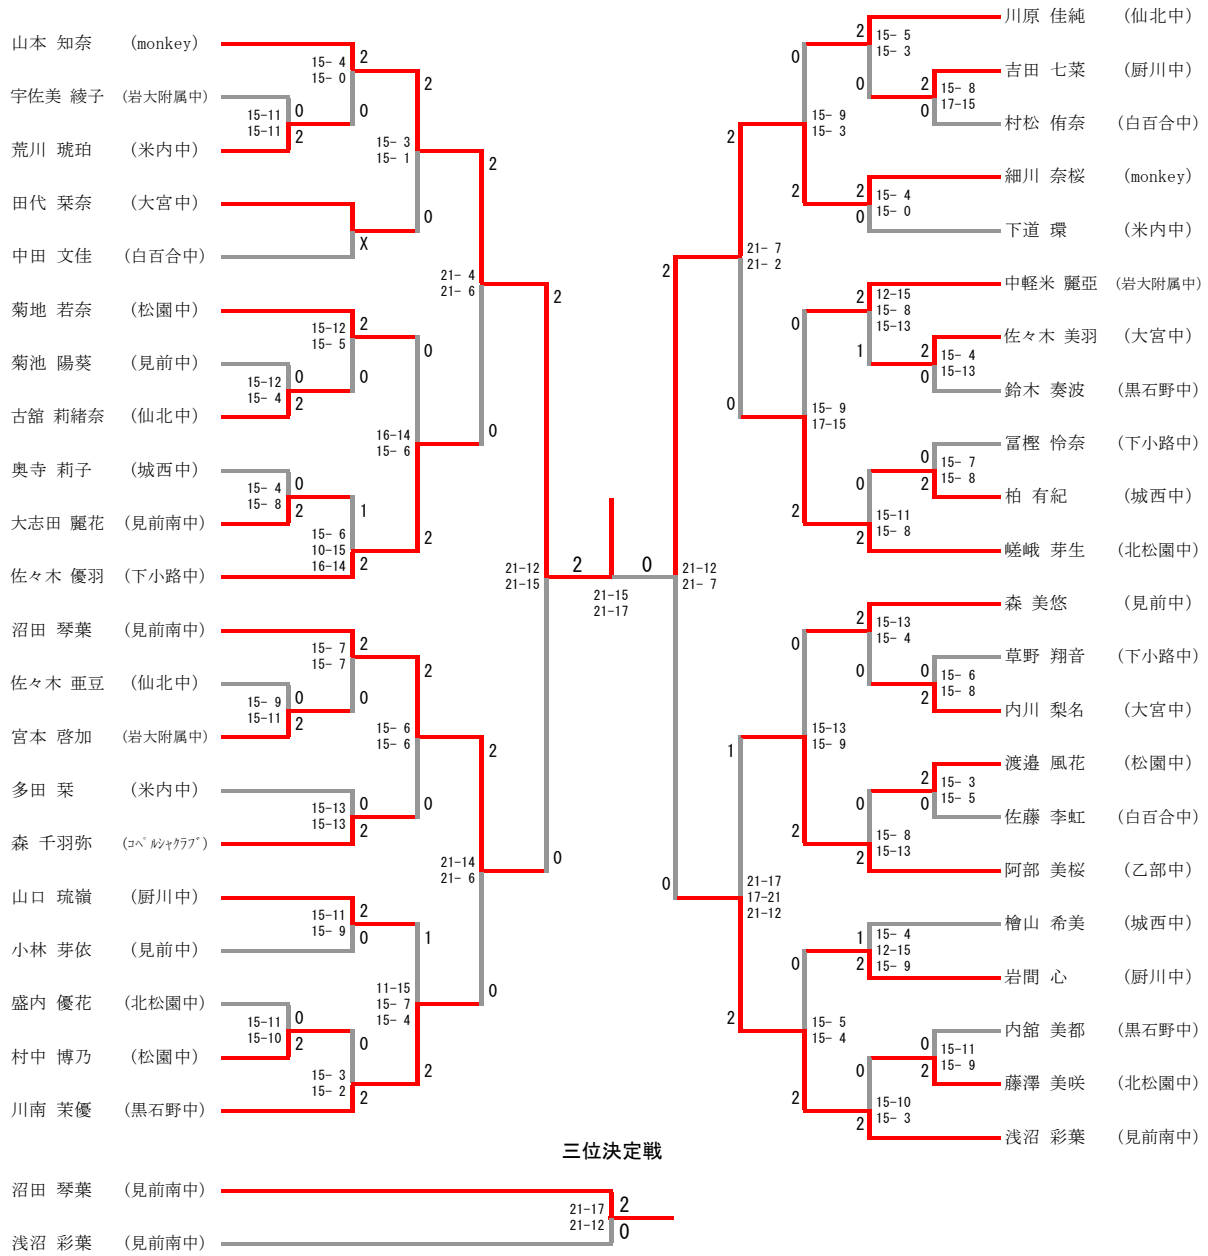

女子シングルス

女子ダブルス

三位決定戦

土橋 一葵 (monkey)	14-21	2
七海 紗雪 (monkey)	21-18	2
山口 桃佳 (大宮中)	26-24	1
中村 紗希 (大宮中)		