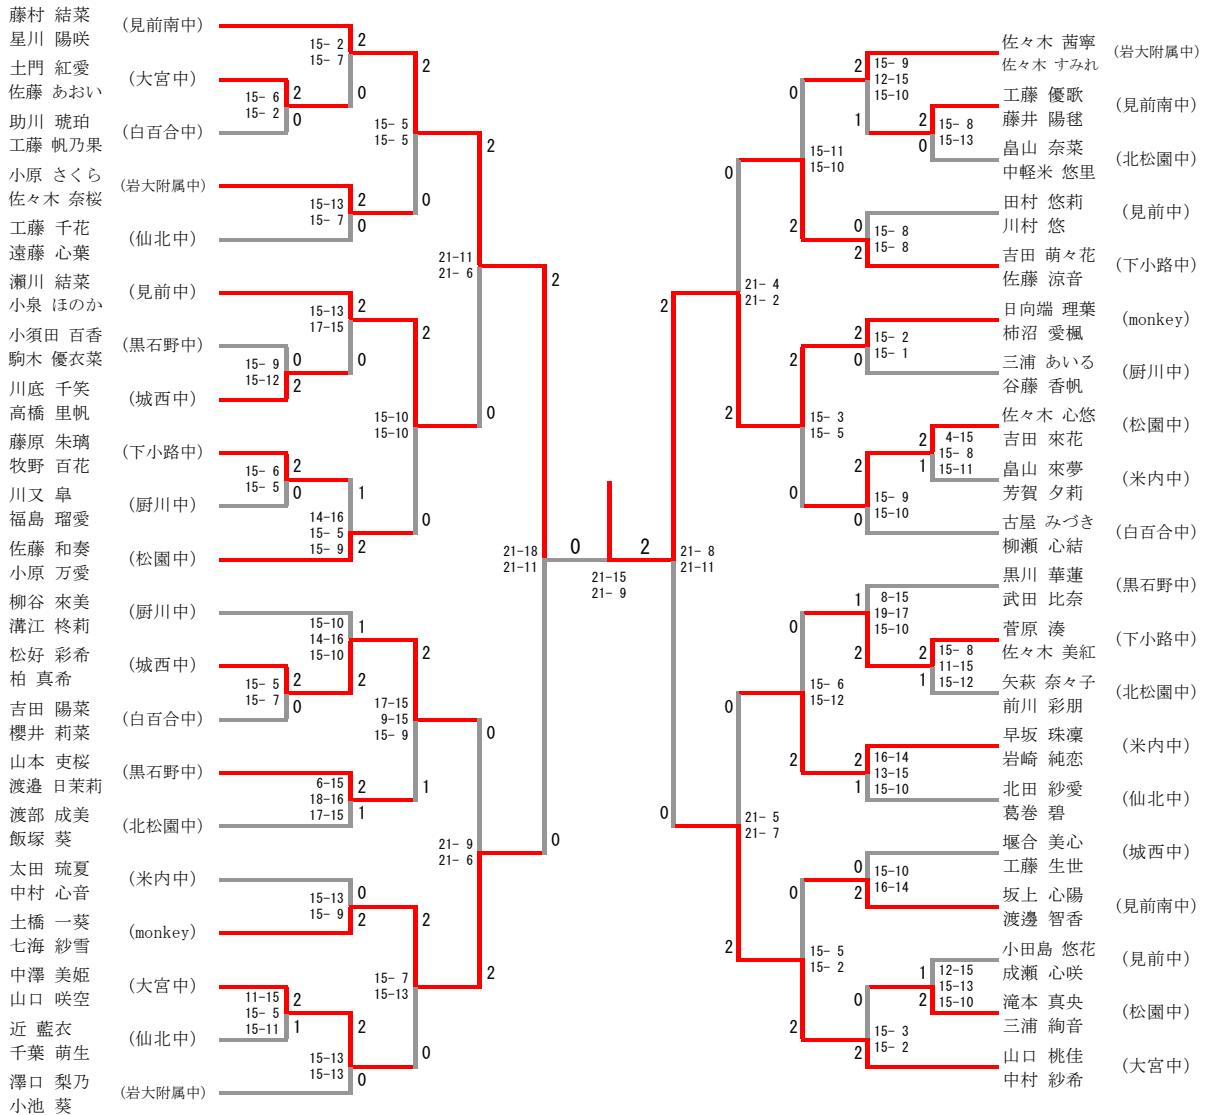

女子シングルス

女子ダブルス

三位決定戦

土橋 一葵 (monkey)	14-21	2
七海 紗雪 (monkey)	21-18	2
山口 桃佳 (大宮中)	26-24	1
中村 紗希 (大宮中)		